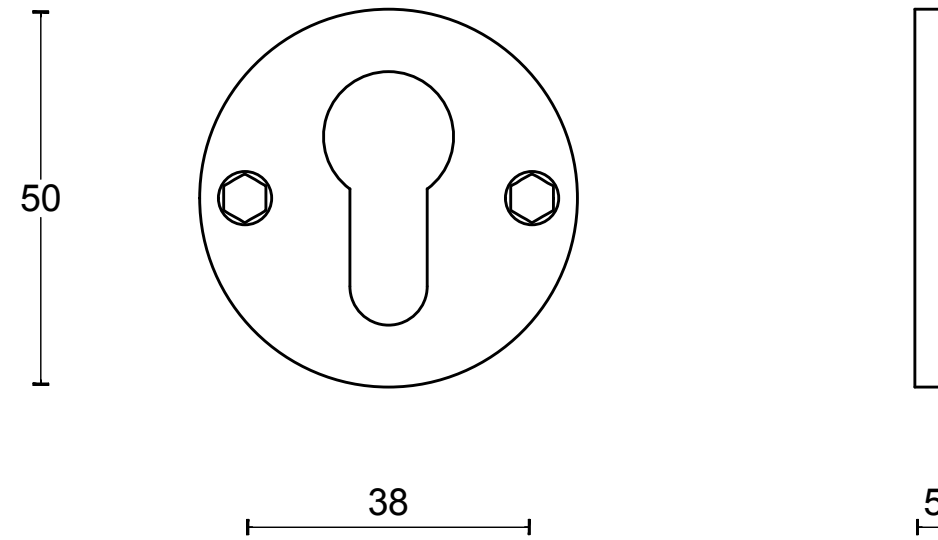

# PBY50

lever handle accessory  
profile cylinder escutcheon  
stainless steel

<b>FORMANI</b> <sup>®</sup>		Part number: 2701Y001 PBY50 V02	
		Description: <b>PBY50</b>	Format: <b>A3</b>
Doc no.:	2701Y001 PBY50 V02.dwg		
Drawn by:	Christian Brimbois	Creation date:	28-2-2013
Formani Holland B.V. · Amerikalaan 55 · 6199 AE Maastricht Airport · tel: +31 (0)43 308 90 00 · www.formani.nl · info@formani.nl			