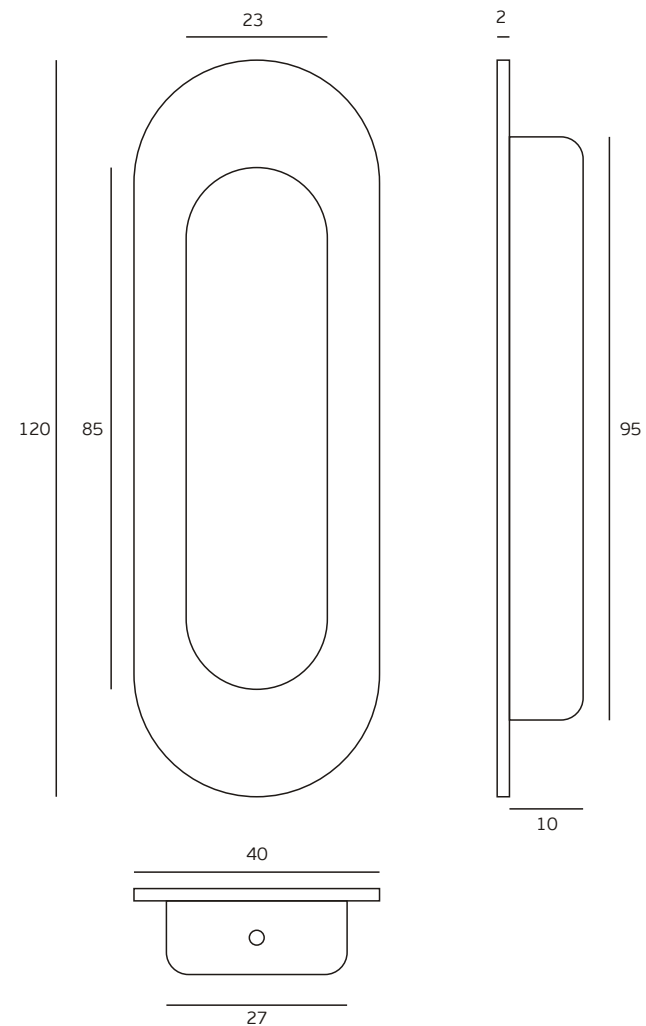

Ficha técnica de produto

Technique product file / Ficha técnica de produto

Data: 16.07.2013

Versão: 2.0

IN.16.227

Conchas

Flush handles / Cazoletas

ET: 756 /2011

Documento confidencial / Confidential document / Documento confidencial © JNF 2013 www.jnf.pt

Descrição / Description / Descripción

Concha de embutir / Concealed flush handle / Cazoleta de embutir

Versão / Version / Versión

2.0

Data / Date / Data

16.07.2013

T. (+351) 224 663 230 / F. (+351) 224 839 841 / e-mail - jnf@jnf.pt / www.jnf.pt

Rua das Mimosas, 849/851
Zona Industrial das Mimosas
S. Pedro da Cova | Ap. 75 4424-909
Gondomar PORTUGAL

PÁGINA 2/2
PAGE