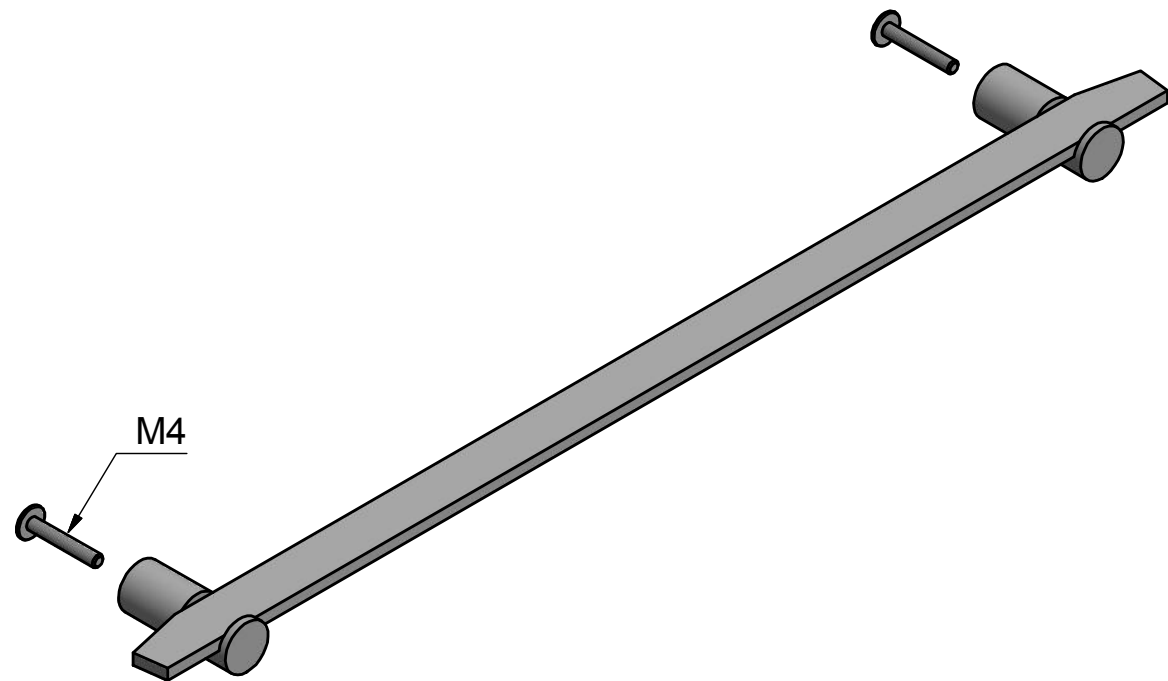

TENSE BB25/320

solid cabinet handles
stainless steel

FORMANI®		Part number:	
		Description:	
Doc no.: 3304M002 TENSE BB25 320 V01.dwg	TENSE BB25/320		Format: A3
Drawn by: Christian Brimbois	Creation date: 6-1-2016		
FORMANI HOLLAND B.V. EUROPALAAN 12 6199 AB MAASTRICHT-AIRPORT NL T +31 (0)43 308 90 00 INFO@FORMANI.COM FORMANI.COM