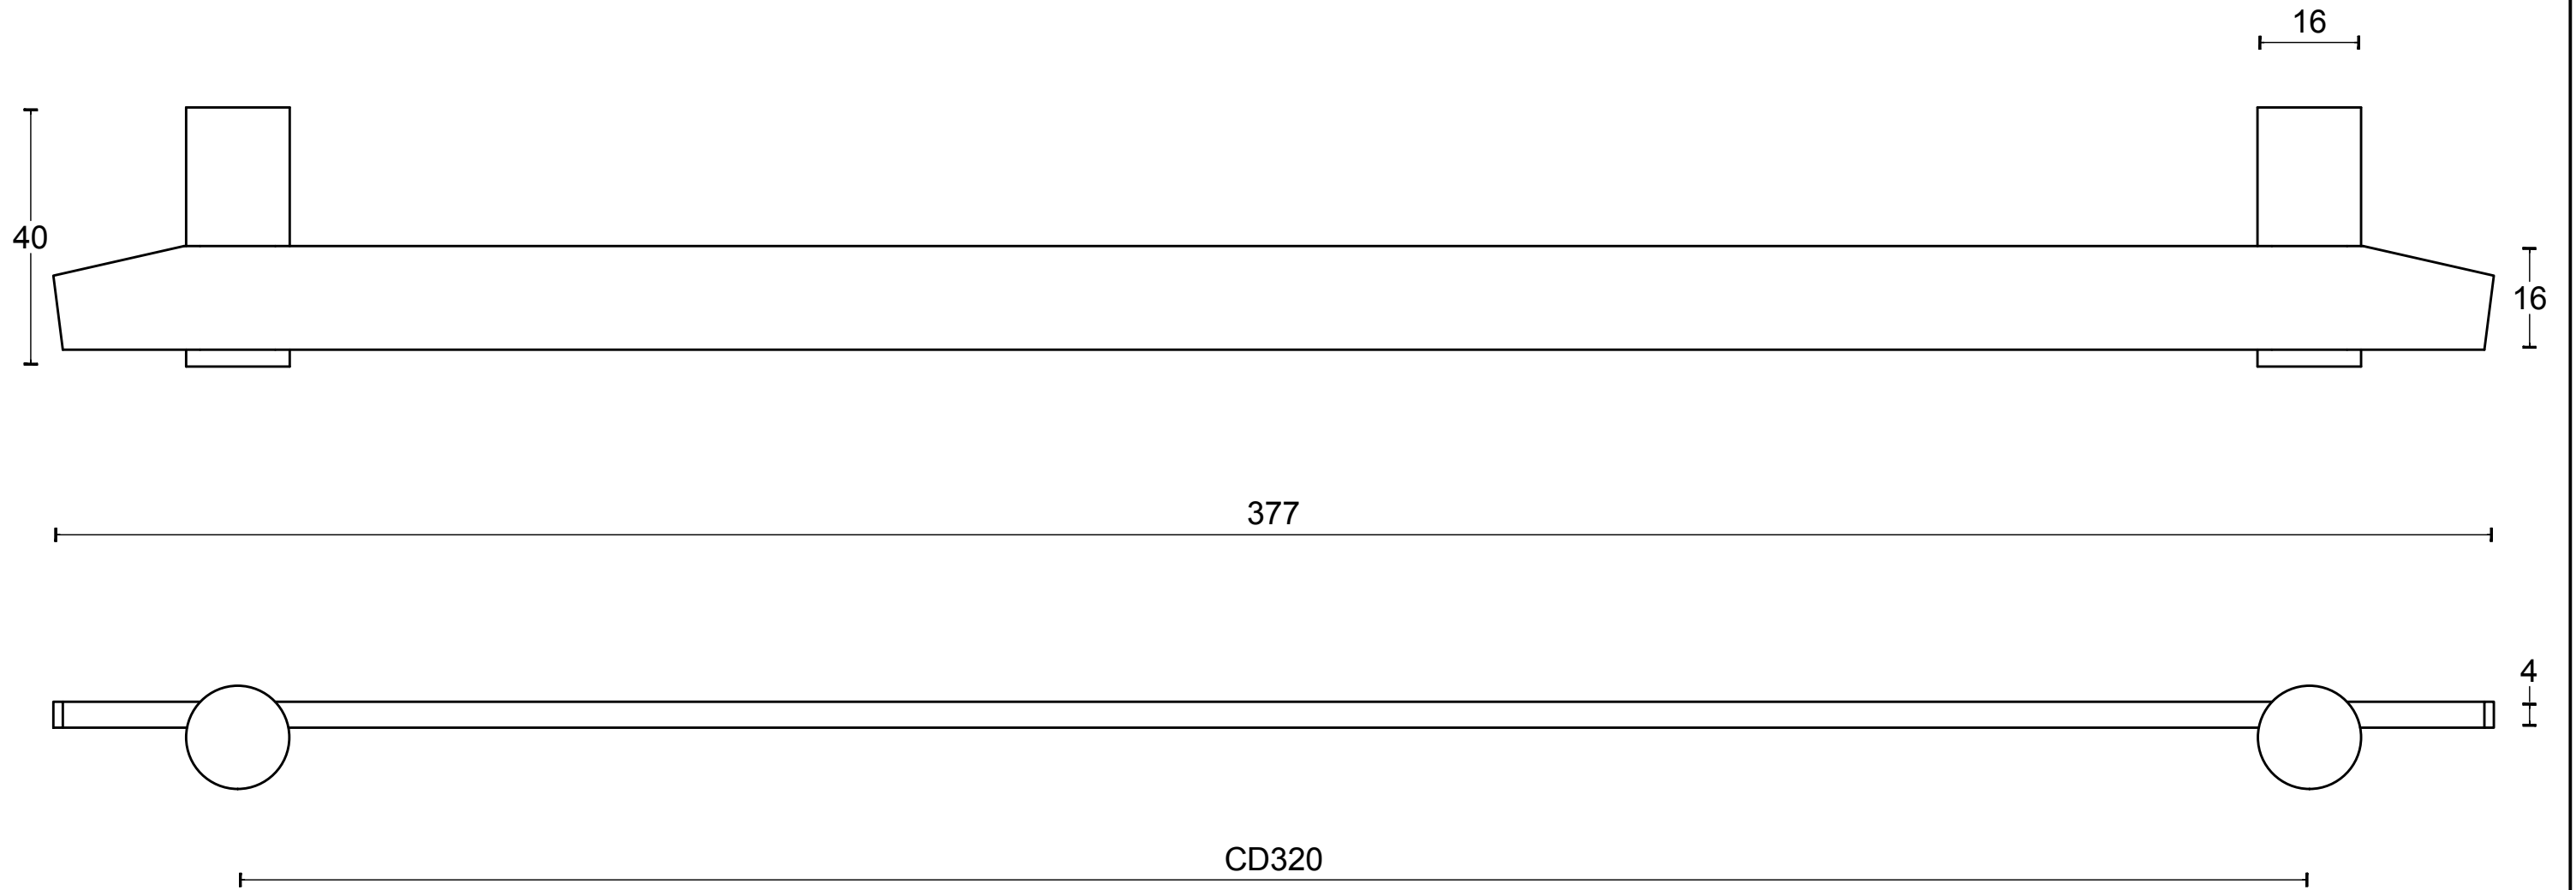

TENSE BB25/320

solid cabinet handles
stainless steel

FORMANI®		Part number:	
		Description:	
Doc no.: 3304M002 TENSE BB25 320 V01.dwg	TENSE BB25/320		Format: A3
Drawn by: Christian Brimbois	Creation date: 6-1-2016		
FORMANI HOLLAND B.V. EUROPALAAN 12 6199 AB MAASTRICHT-AIRPORT NL T +31 (0)43 308 90 00 INFO@FORMANI.COM FORMANI.COM