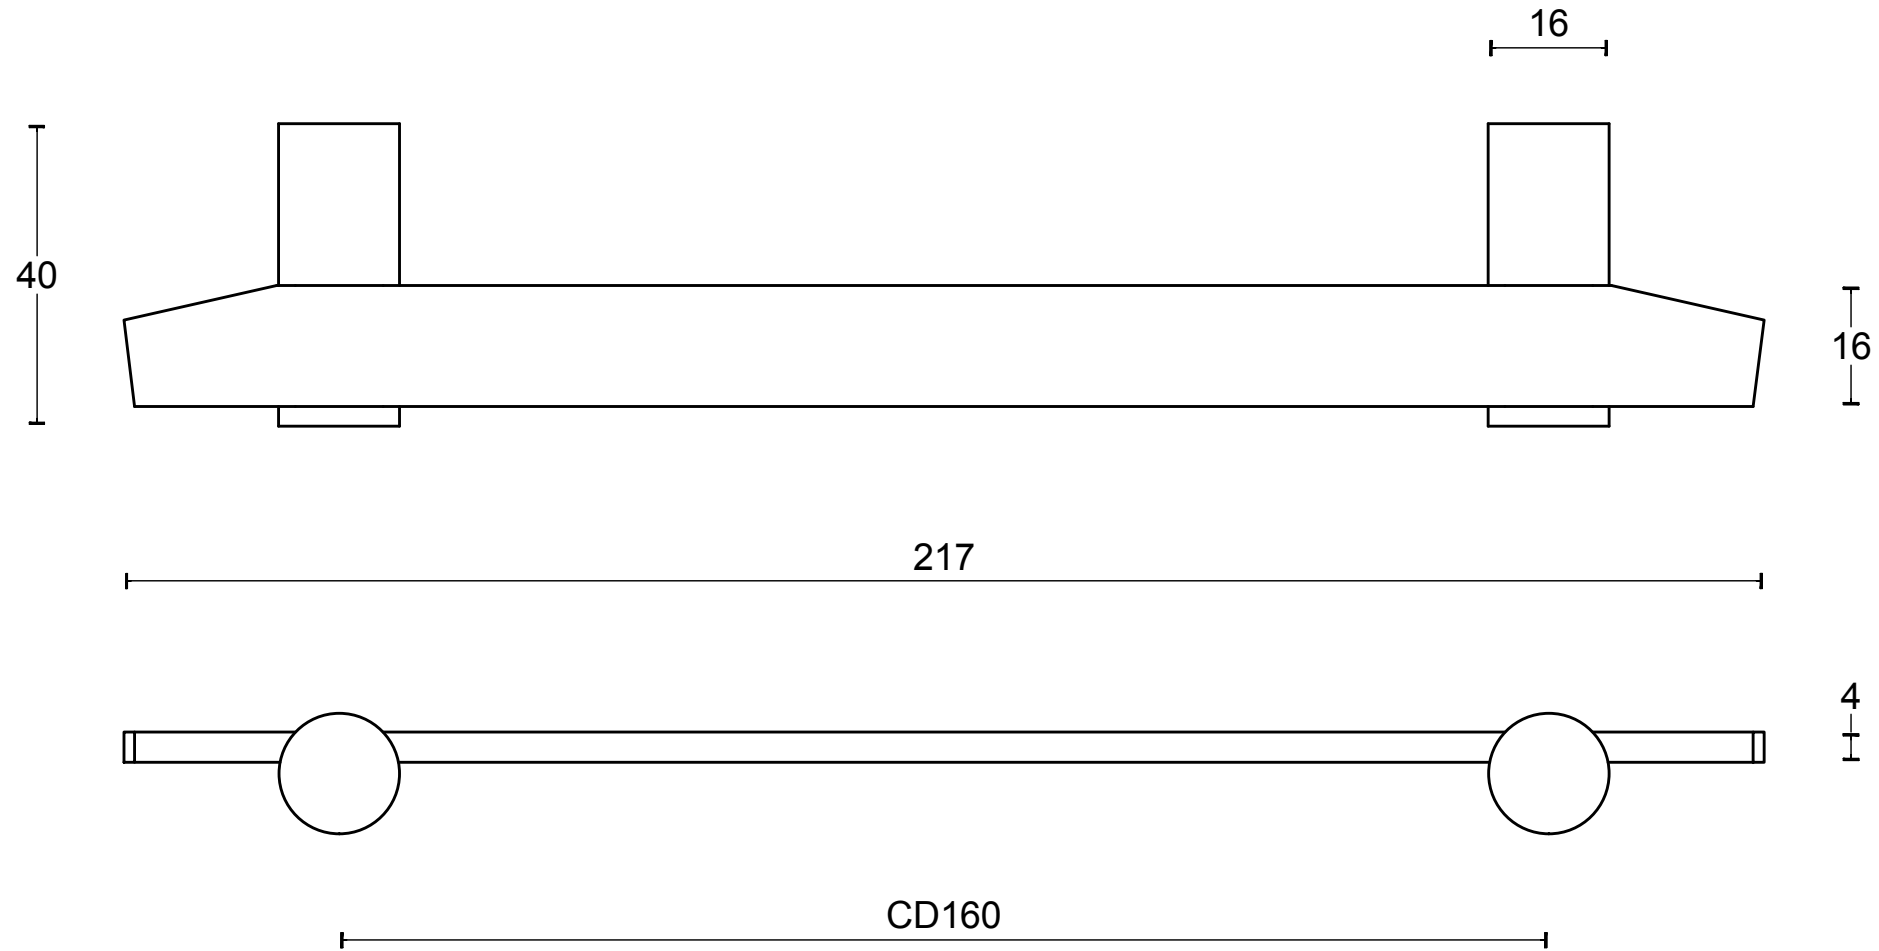

TENSE BB25/160 tirador mueble masivo acero inox mate

Grupo de producto:	tiradores para muebles
Colección:	TENSE by BERTRAM BEERBAUM
Diseñador:	Bertram Beerbaum
Acabado:	acero inox mate
Unidad:	pieza
Código de artículo:	3304M001INXX0

TENSE BB25/160

solid cabinet handles
stainless steel

FORMANI®		Part number:	
		Description:	
Doc no.: 3304M001 TENSE BB25 160 V01.dwg	TENSE BB25/160		Format:
Drawn by: Christian Brimbois Creation date: 6-1-2016			A3
FORMANI HOLLAND B.V. EUROPALAAN 12 6199 AB MAASTRICHT-AIRPORT NL T +31 (0)43 308 90 00 INFO@FORMANI.COM FORMANI.COM			

TENSE BB25/320 tirador mueble masivo acero inox mate

Grupo de producto:	tiradores para muebles
Colección:	TENSE by BERTRAM BEERBAUM
Diseñador:	Bertram Beerbaum
Acabado:	acero inox mate
Unidad:	pieza
Código de artículo:	3304M002INXX0