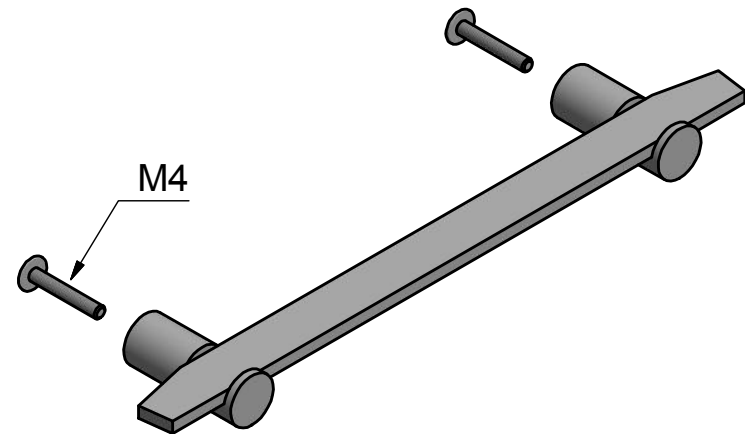

TENSE BB25/160 tirador mueble masivo acero inox mate

Grupo de producto:	tiradores para muebles
Colección:	TENSE by BERTRAM BEERBAUM
Diseñador:	Bertram Beerbaum
Acabado:	acero inox mate
Unidad:	pieza
Código de artículo:	3304M001INXX0

TENSE BB25/160

solid cabinet handles
stainless steel

FORMANI®		Part number:	
		Description:	
Doc no.: 3304M001 TENSE BB25 160 V01.dwg	TENSE BB25/160		Format:
Drawn by: Christian Brimbois Creation date: 6-1-2016			A3
FORMANI HOLLAND B.V. EUROPALAAN 12 6199 AB MAASTRICHT-AIRPORT NL T +31 (0)43 308 90 00 INFO@FORMANI.COM FORMANI.COM			

TENSE BB25/320 tirador mueble masivo acero inox mate

Grupo de producto:	tiradores para muebles
Colección:	TENSE by BERTRAM BEERBAUM
Diseñador:	Bertram Beerbaum
Acabado:	acero inox mate
Unidad:	pieza
Código de artículo:	3304M002INXX0