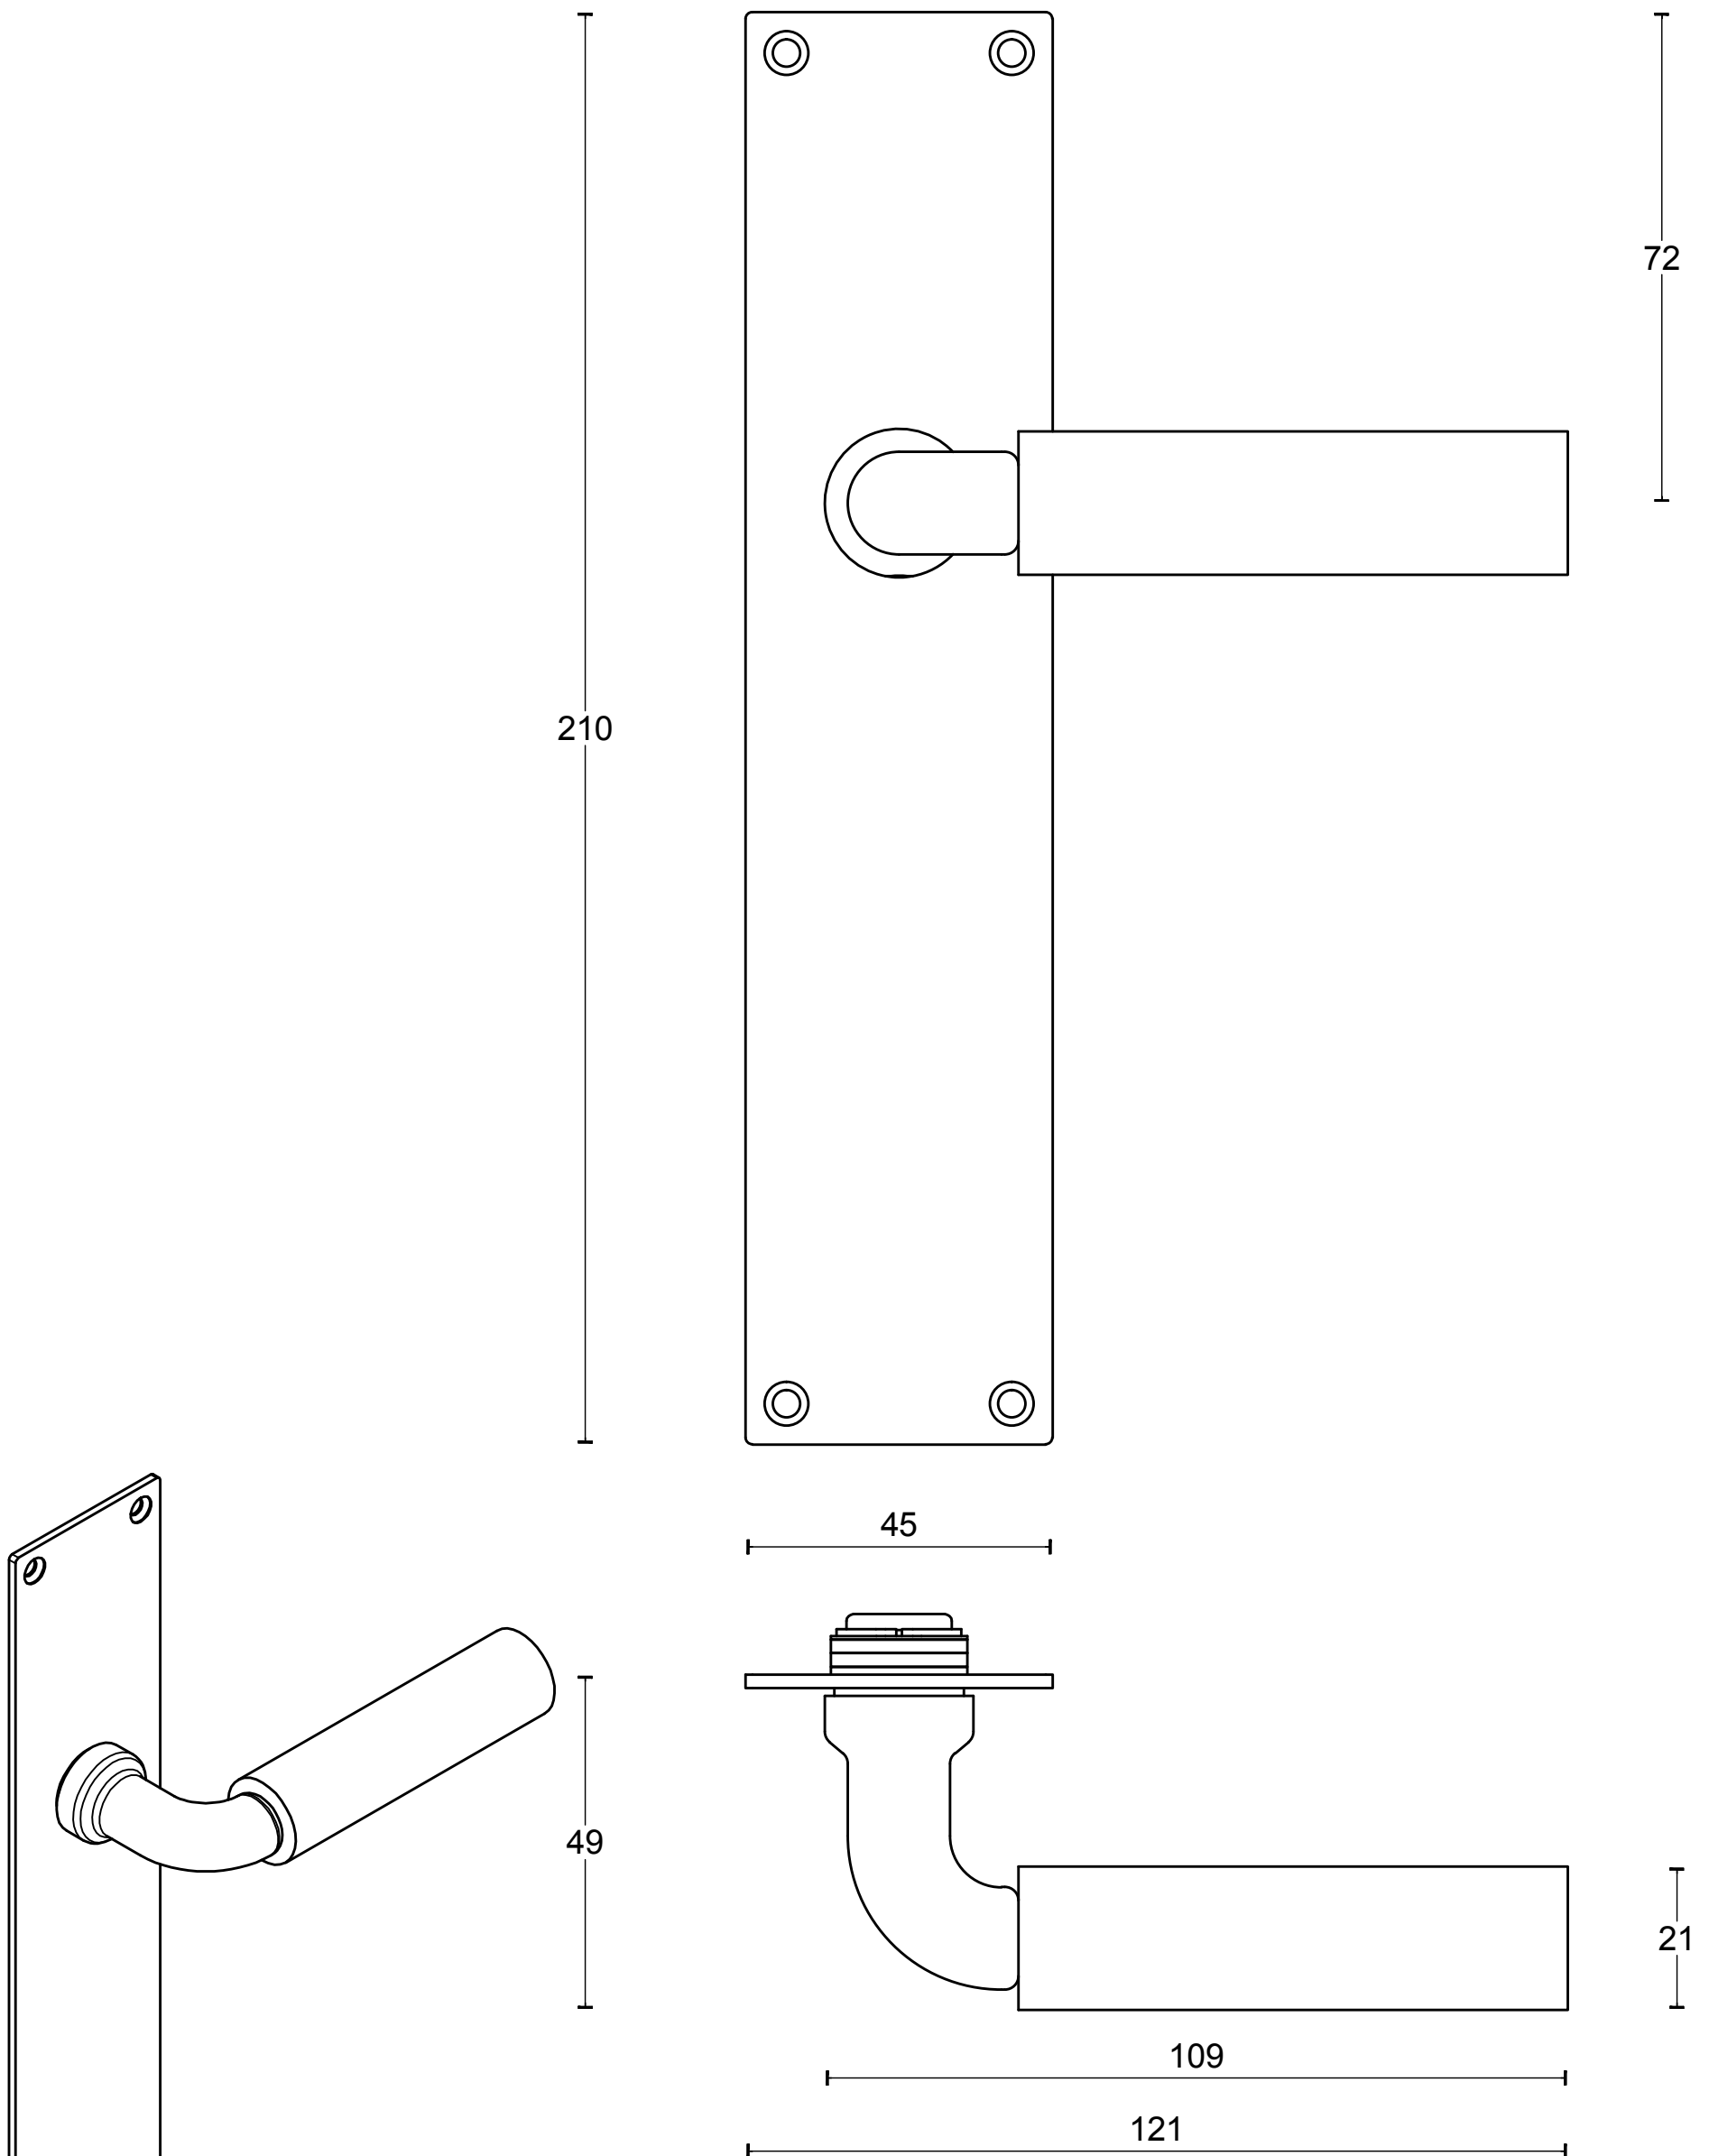

TIMELESS 1923MPSFC manivela masivo sin muelle con placa ciega niquel mate con ebano

Grupo de producto:	manivelas
Colección:	TIMELESS
Acabado:	niquel mate con ebano
Unidad:	par
Código de artículo:	0301D002NSEB0KF

1923MPSFC

solid unsprung lever handle on plate

<h1>FORMANI[®]</h1>		Part number:	
		<h2>1923MPSFC</h2>	
Doc no.: 0301D002 1923MPSFC V01.dwg		Format:	
Drawn by: Christian Brimbois		<h2>A3</h2>	
Creation date: 19-12-2014			
<small>FORMANI HOLLAND B.V. EUROPALAAN 12 6199 AB MAASTRICHT-AIRPORT NL T +31 (0)43 308 90 00 INFO@FORMANI.COM FORMANI.COM</small>			