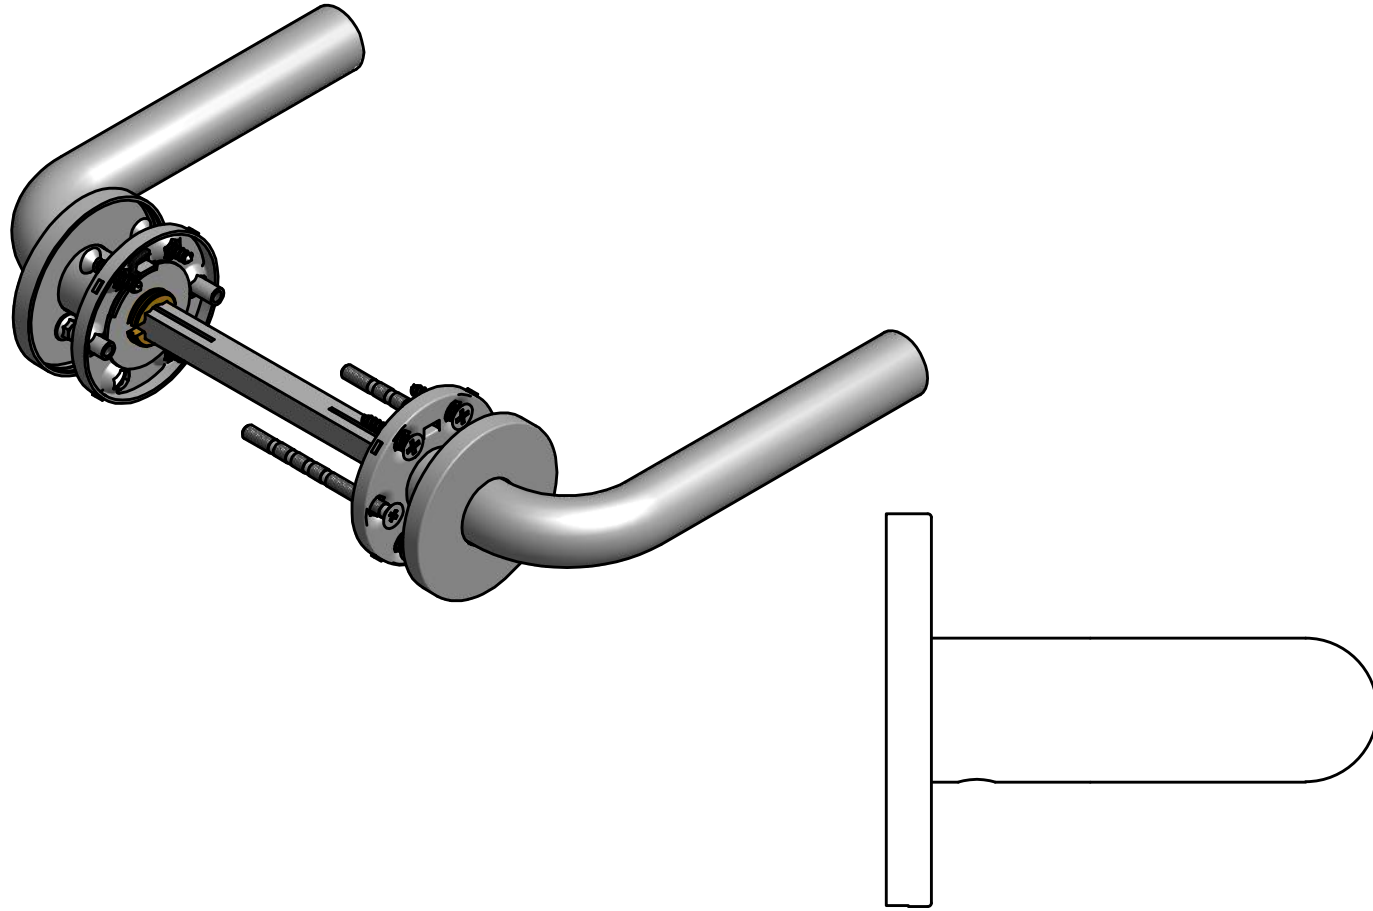

BASICS LBIII-19 manivela con muelle EN1906 clase 3 con roseta acero inox mate

Grupo de producto:	manivelas
Colección:	BASICS
Acabado:	acero inox mate
Unidad:	par
Código de artículo:	1501D144INXX0

LBIII-19

sprung lever handle attached to rose
with metal sub-rose
stainless steel

FORMANI®		Part number: 1501D044 LBIII-19 V01	
		Description: LBIII-19	
Doc no.:	1501D044 LBIII-19 V01.dwg	Format:	A3
Drawn by:	Christian Brimbois	Creation date:	4-2-2014
Formani Holland B.V. · Amerikalaan 55 · 6199 AE Maastricht Airport · tel: +31 (0)43 308 90 00 · www.formani.nl · info@formani.nl			