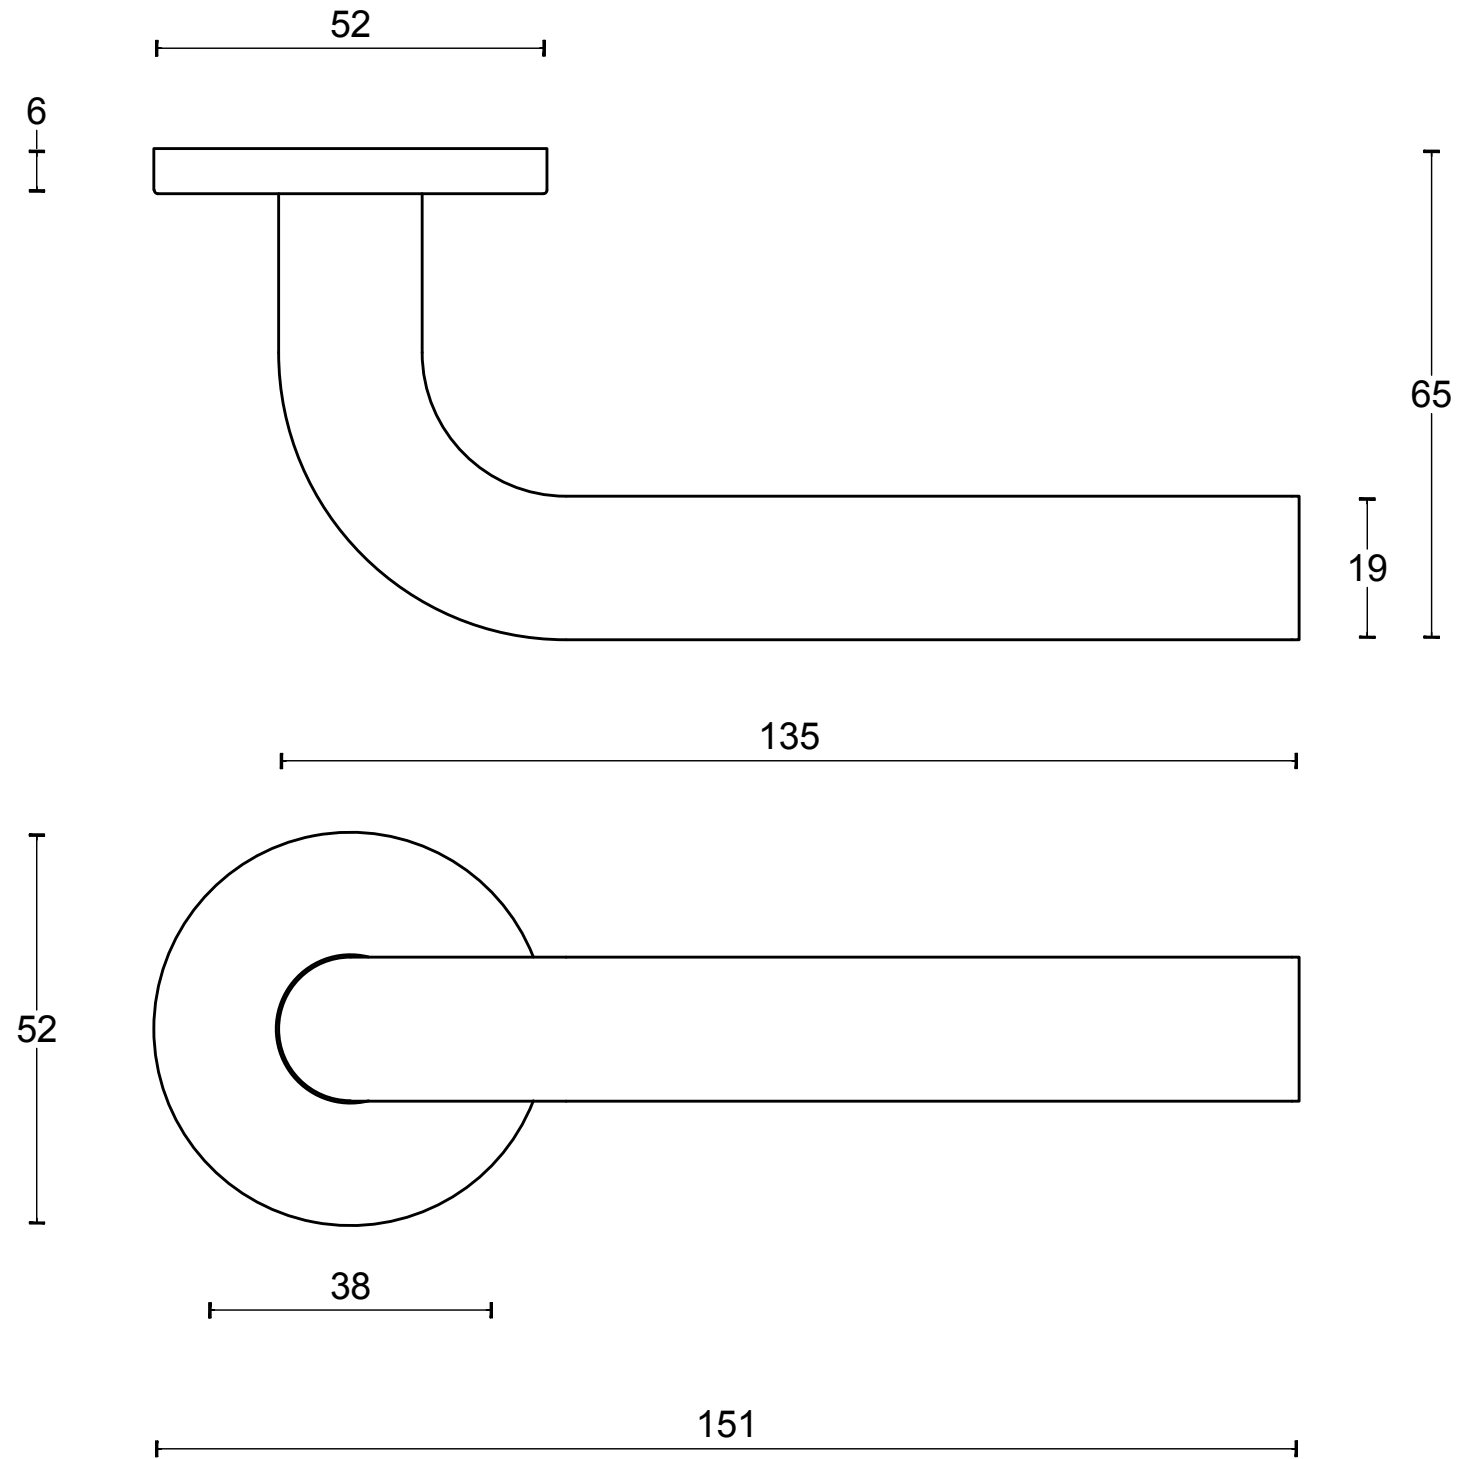

BASICS LBIII-19 manivela con muelle EN1906 clase 3 con roseta acero inox mate

Grupo de producto:	manivelas
Colección:	BASICS
Acabado:	acero inox mate
Unidad:	par
Código de artículo:	1501D144INXX0

LBIII-19

sprung lever handle attached to rose
with metal sub-rose
stainless steel

FORMANI®		Part number: 1501D044 LBIII-19 V01	
		Description: LBIII-19	
Doc no.:	1501D044 LBIII-19 V01.dwg	Format:	A3
Drawn by:	Christian Brimbois	Creation date:	4-2-2014
Formani Holland B.V. · Amerikalaan 55 · 6199 AE Maastricht Airport · tel: +31 (0)43 308 90 00 · www.formani.nl · info@formani.nl			