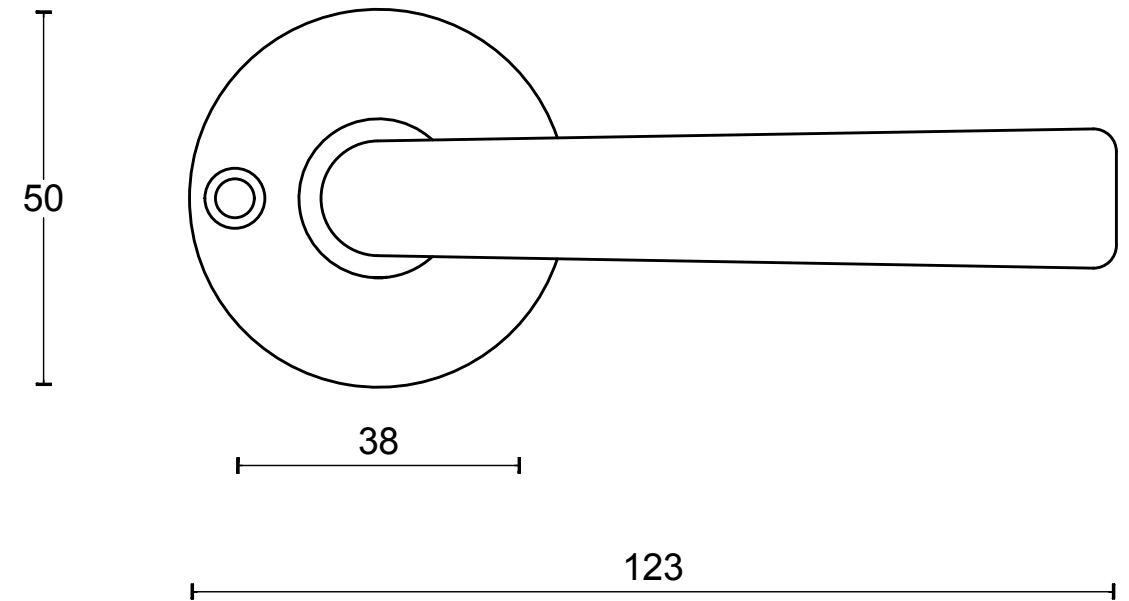

TIMELESS 1925MRR50 manivela masivo sin muelle con roseta latón sin lacar

Grupo de producto:	manivelas
Colección:	TIMELESS
Acabado:	latón pulido
Unidad:	par
Código de artículo:	0301D003OLXX0C

1925MRR50

solid unsprung lever handle
on rose

FORMANI®		Part number:	
Doc no.: 0301D003 1925MRR50 V02.dwg		1925MRR50	Format:
Drawn by: Christian Brimbois	Creation date: 16-12-2014		A3
FORMANI HOLLAND B.V. EUROPALAAN 12 6199 AB MAASTRICHT-AIRPORT NL T +31 (0)43 308 90 00 INFO@FORMANI.COM FORMANI.COM			