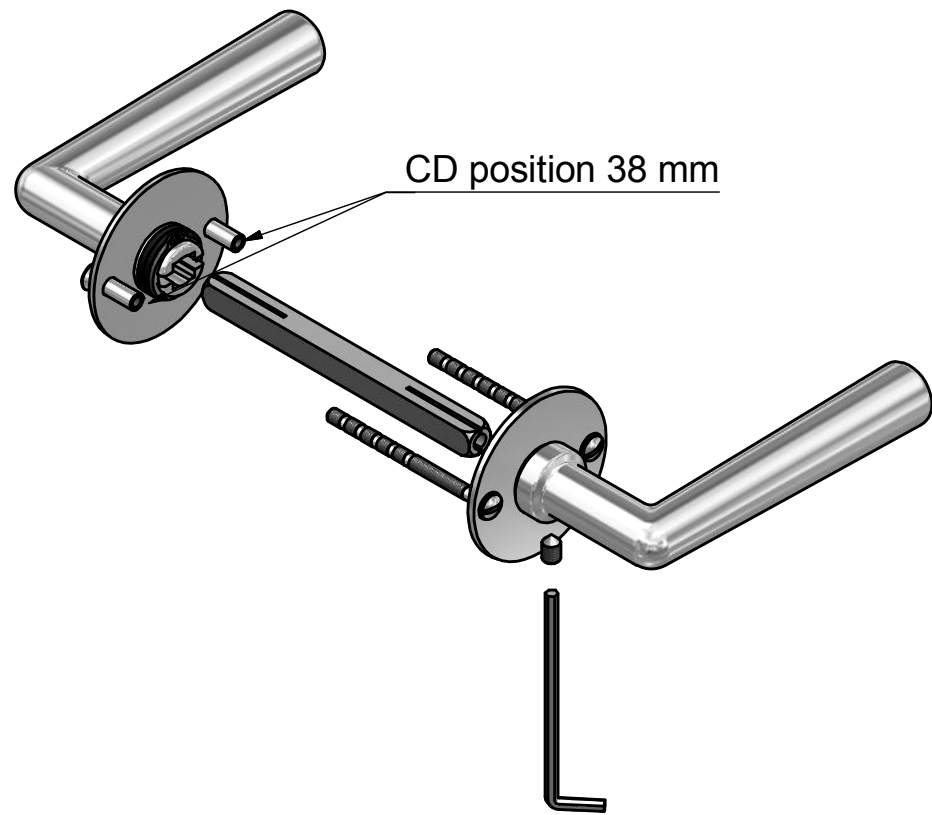

TIMELESS 1925MRR50 manivela masivo sin muelle con roseta latón sin lacar

Grupo de producto:	manivelas
Colección:	TIMELESS
Acabado:	latón pulido
Unidad:	par
Código de artículo:	0301D003OLXX0C

1925MRR50

solid unsprung lever handle
on rose

FORMANI®		Part number:	
Doc no.: 0301D003 1925MRR50 V02.dwg		1925MRR50	Format:
Drawn by: Christian Brimbois	Creation date: 16-12-2014		A3
FORMANI HOLLAND B.V. EUROPALAAN 12 6199 AB MAASTRICHT-AIRPORT NL T +31 (0)43 308 90 00 INFO@FORMANI.COM FORMANI.COM			