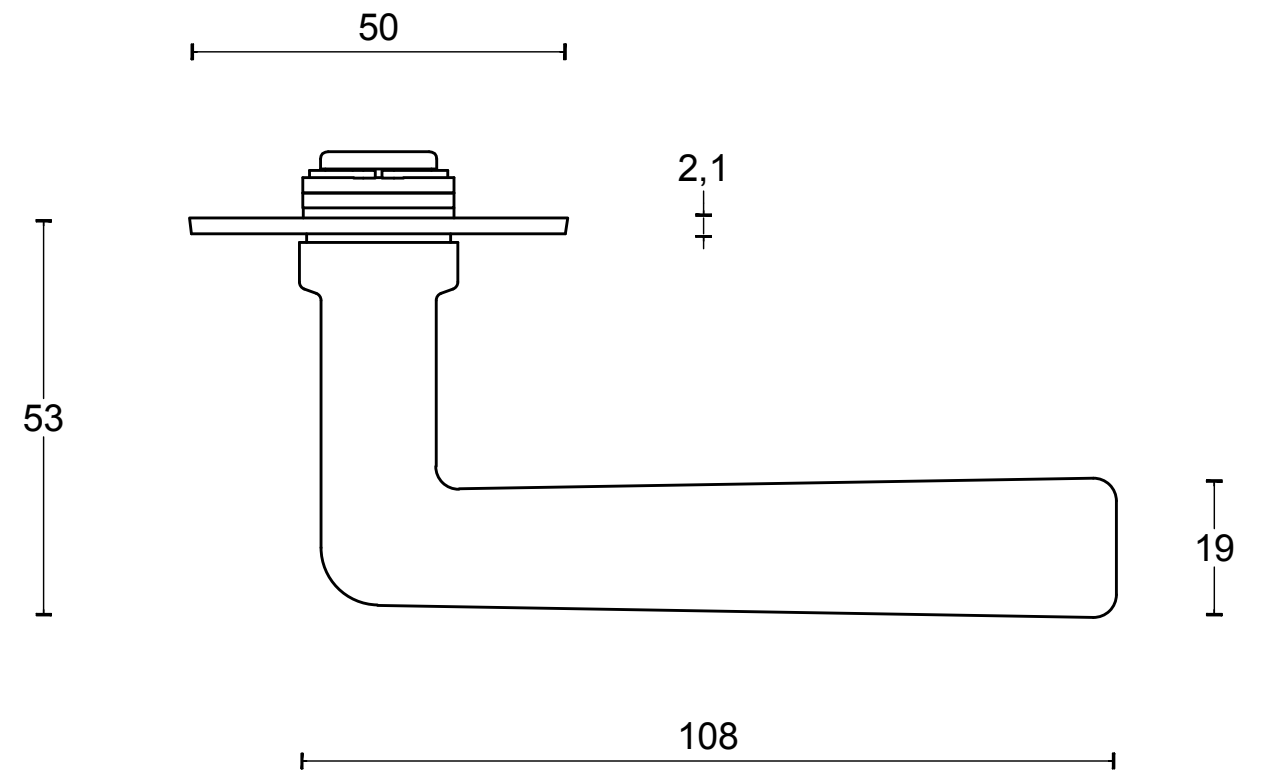

TIMELESS 1925MRR50 manivela masivo sin muelle con roseta latón sin lacar

Grupo de producto:	manivelas
Colección:	TIMELESS
Acabado:	latón pulido
Unidad:	par
Código de artículo:	0301D003OLXX0C

1925MRR50

solid unsprung lever handle
on rose

FORMANI®		Part number:	
Doc no.: 0301D003 1925MRR50 V02.dwg		1925MRR50	Format:
Drawn by: Christian Brimbois	Creation date: 16-12-2014		A3
FORMANI HOLLAND B.V. EUROPALAAN 12 6199 AB MAASTRICHT-AIRPORT NL T +31 (0)43 308 90 00 INFO@FORMANI.COM FORMANI.COM			