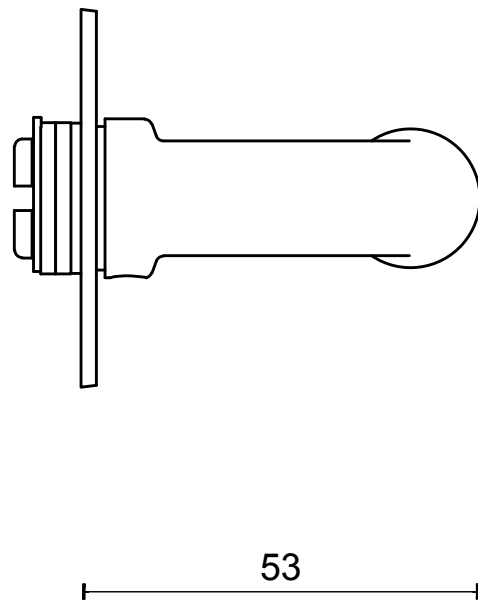

TIMELESS 1925MRR50 manivela masivo sin muelle con roseta latón sin lacar

Grupo de producto:	manivelas
Colección:	TIMELESS
Acabado:	latón pulido
Unidad:	par
Código de artículo:	0301D003OLXX0C

1925MRR50

solid unsprung lever handle
on rose

FORMANI®		Part number:	
Doc no.: 0301D003 1925MRR50 V02.dwg		1925MRR50	Format:
Drawn by: Christian Brimbois	Creation date: 16-12-2014		A3
FORMANI HOLLAND B.V. EUROPALAAN 12 6199 AB MAASTRICHT-AIRPORT NL T +31 (0)43 308 90 00 INFO@FORMANI.COM FORMANI.COM			