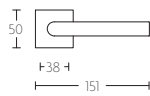

BASICS LBII-19Q50 manivela sin muelle con roseta acero inox pulido

Grupo de producto:	manivelas
Colección:	BASICS
Acabado:	acero inox pulido
Unidad:	par
Código de artículo:	1501D242IPXX0S

LBII-19Q50

LSQBN50