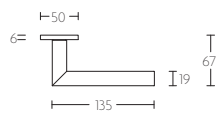

BASICS LBII-19Q50 manivela sin muelle con roseta acero inox pulido

Grupo de producto:	manivelas
Colección:	BASICS
Acabado:	acero inox pulido
Unidad:	par
Código de artículo:	1501D242IPXX0S

LBII-19Q50

LSQBN50