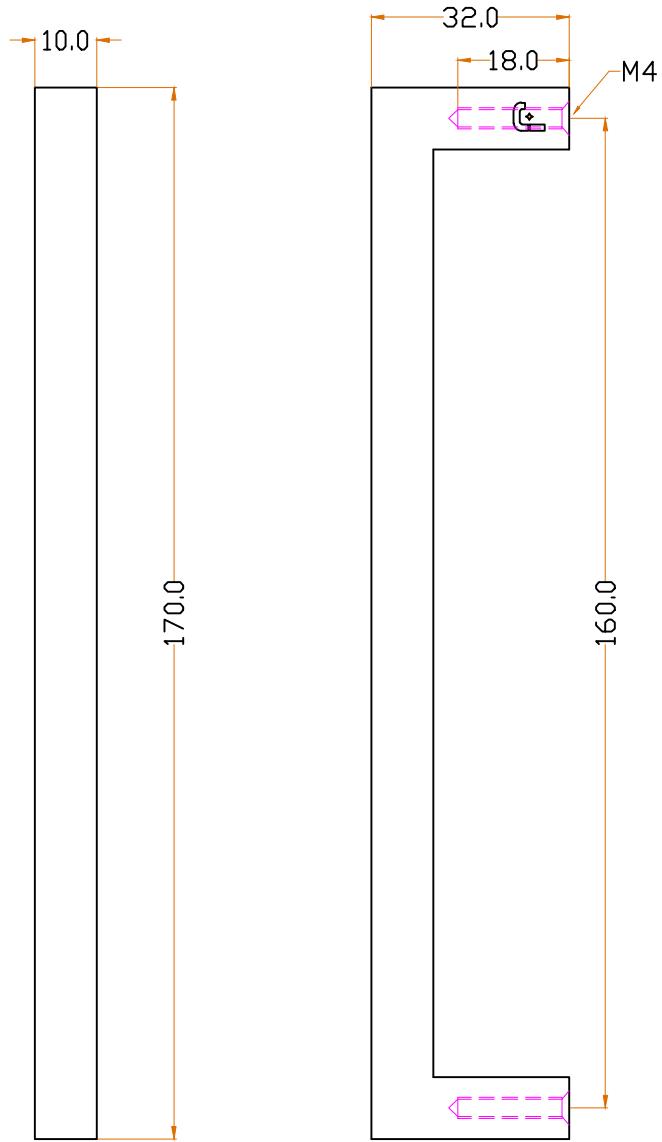

MATERIAL	FINISH	SCALE	DESCRIPTION
BRASS	GA ,AB OS ,BK	NTS	ESSENCE HANDLE 128mm
PROJN.	UNIT	DATE	ITEM CODE
	MM	12.07.16	J-0403

MATERIAL	FINISH	SCALE	DESCRIPTION
BRASS	GA ,AB OS ,BK	NTS	ESSENCE HANDLE 160mm
PROJN.	UNIT	DATE	ITEM CODE
	MM	12.05.15	J-0405

MATERIAL	FINISH	SCALE	DESCRIPTION
BRASS	GA ,AB OS ,BK	NTS	ESSENCE HANDLE 224mm
PROJN.	UNIT	DATE	ITEM CODE
	MM	12.05.15	J-0407

MATERIAL	FINISH	SCALE	DESCRIPTION
BRASS	GA ,AB OS ,BK	NTS	ESSENCE TOWEL RAIL 480.0mm
PROJN.	UNIT	DATE	ITEM CODE
	MM	03.06.17	J-0450