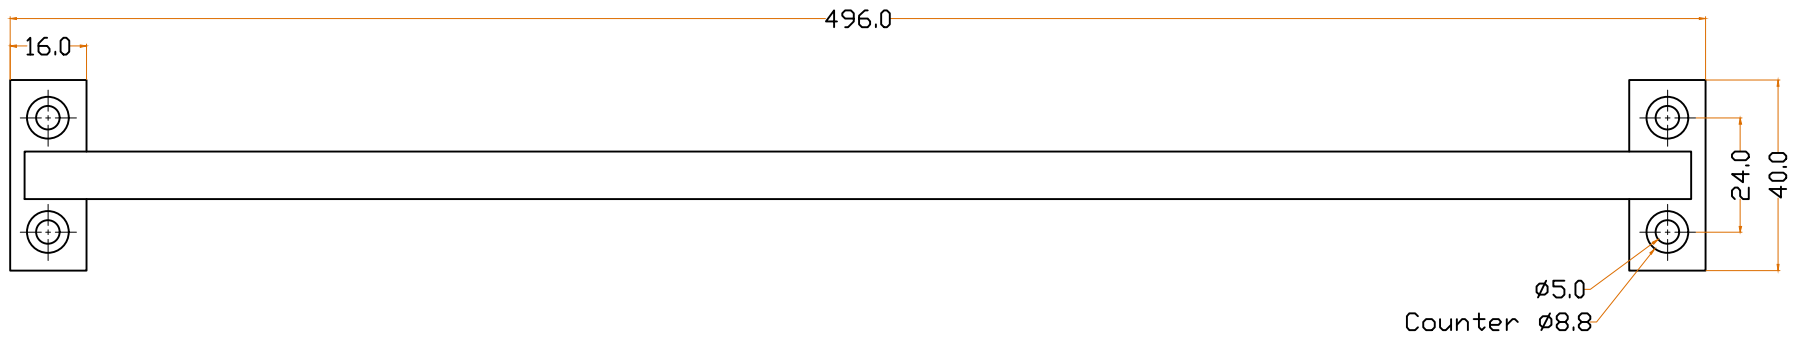

MATERIAL	FINISH	SCALE	DESCRIPTION
BRASS	GA ,AB OS ,BK	NTS	ESSENCE HANDLE 128mm
PROJN.	UNIT	DATE	ITEM CODE
	MM	12.07.16	J-0403

MATERIAL	FINISH	SCALE	DESCRIPTION
BRASS	GA ,AB OS ,BK	NTS	ESSENCE HANDLE 160mm
PROJN.	UNIT	DATE	ITEM CODE
	MM	12.05.15	J-0405

MATERIAL	FINISH	SCALE	DESCRIPTION
BRASS	GA ,AB OS ,BK	NTS	ESSENCE HANDLE 224mm
PROJN.	UNIT	DATE	ITEM CODE
	MM	12.05.15	J-0407

MATERIAL	FINISH	SCALE	DESCRIPTION
BRASS	GA ,AB OS ,BK	NTS	ESSENCE TOWEL RAIL 480.0mm
PROJN.	UNIT	DATE	ITEM CODE
	MM	03.06.17	J-0450