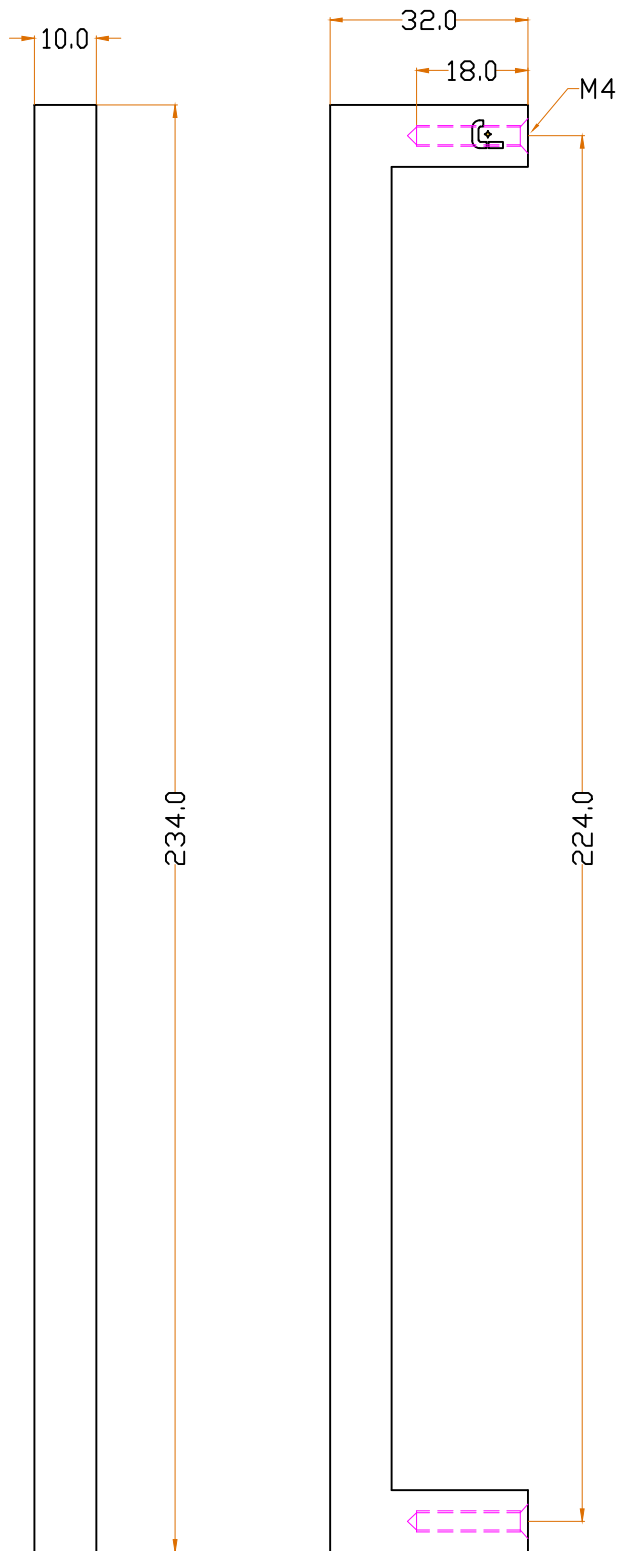

MATERIAL	FINISH	SCALE	DESCRIPTION
BRASS	GA ,AB OS ,BK	NTS	ESSENCE HANDLE 128mm
PROJN.	UNIT	DATE	ITEM CODE
	MM	12.07.16	J-0403

MATERIAL	FINISH	SCALE	DESCRIPTION
BRASS	GA ,AB OS ,BK	NTS	ESSENCE HANDLE 160mm
PROJN.	UNIT	DATE	ITEM CODE
	MM	12.05.15	J-0405

MATERIAL	FINISH	SCALE	DESCRIPTION
BRASS	GA ,AB OS ,BK	NTS	ESSENCE HANDLE 224mm
PROJN.	UNIT	DATE	ITEM CODE
	MM	12.05.15	J-0407

MATERIAL	FINISH	SCALE	DESCRIPTION
BRASS	GA ,AB OS ,BK	NTS	ESSENCE TOWEL RAIL 480.0mm
PROJN.	UNIT	DATE	ITEM CODE
	MM	03.06.17	J-0450