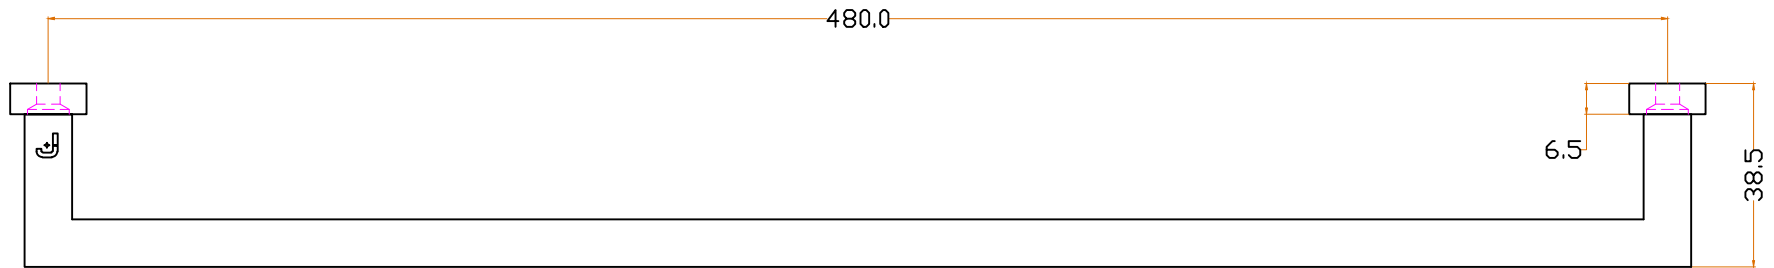

MATERIAL	FINISH	SCALE	DESCRIPTION
BRASS	GA ,AB OS ,BK	NTS	ESSENCE HANDLE 128mm
PROJN.	UNIT	DATE	ITEM CODE
	MM	12.07.16	J-0403

MATERIAL	FINISH	SCALE	DESCRIPTION
BRASS	GA ,AB OS ,BK	NTS	ESSENCE HANDLE 160mm
PROJN.	UNIT	DATE	ITEM CODE
	MM	12.05.15	J-0405

MATERIAL	FINISH	SCALE	DESCRIPTION
BRASS	GA ,AB OS ,BK	NTS	ESSENCE HANDLE 224mm
PROJN.	UNIT	DATE	ITEM CODE
	MM	12.05.15	J-0407

MATERIAL	FINISH	SCALE	DESCRIPTION
BRASS	GA ,AB OS ,BK	NTS	ESSENCE TOWEL RAIL 480.0mm
PROJN.	UNIT	DATE	ITEM CODE
	MM	03.06.17	J-0450