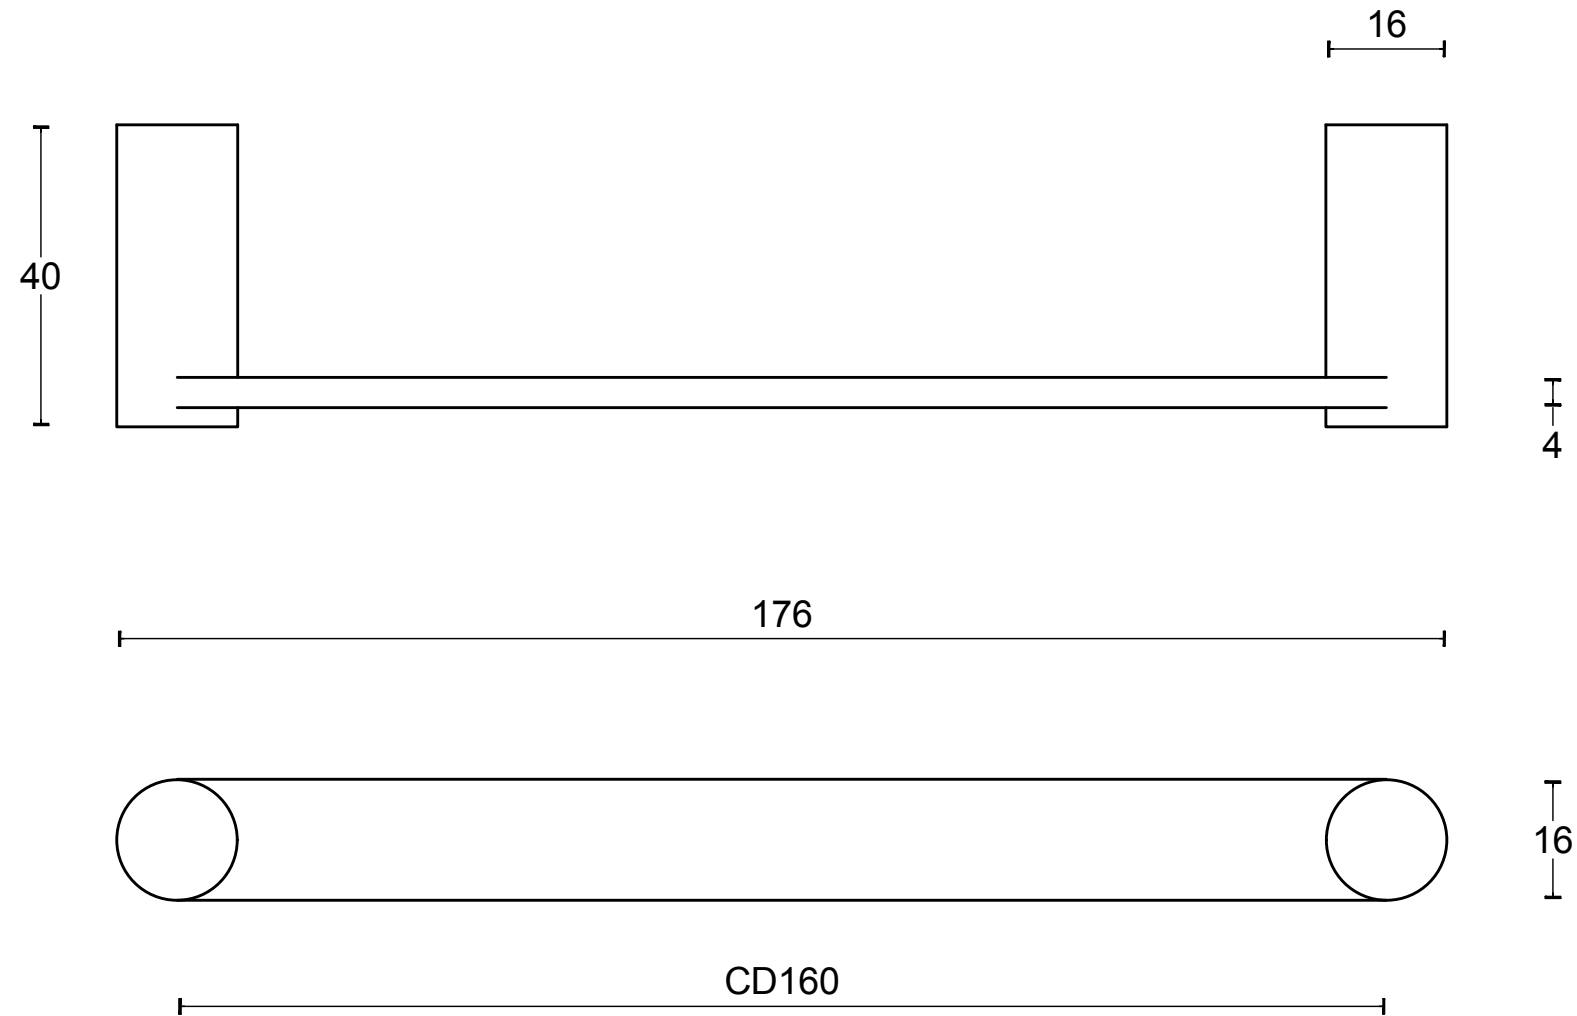

## TENSE BB26/160 tirador mueble masivo mate negro

Grupo de producto:	tiradores para muebles
Colección:	TENSE by BERTRAM BEERBAUM
Diseñador:	Bertram Beerbaum
Acabado:	mate negro RAL9004
Unidad:	pieza
Código de artículo:	3304M010NMXX0

# TENSE BB26/160

solid cabinet handle  
stainless steel

FORMANI®		Part number:	
		Description:	
Doc no.: 3304M010 TENSE BB26 160 V01.dwg	Creation date: 6-1-2016	TENSE BB26/160	Format:
Drawn by: Christian Brimbois			A3
FORMANI HOLLAND B.V. EUROPALAAN 12 6199 AB MAASTRICHT-AIRPORT NL T +31 (0)43 308 90 00 INFO@FORMANI.COM FORMANI.COM			