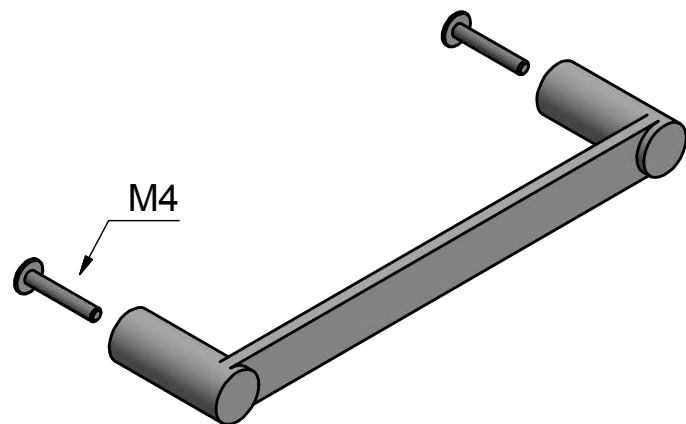

## TENSE BB26/160 tirador mueble masivo mate negro

Grupo de producto:	tiradores para muebles
Colección:	TENSE by BERTRAM BEERBAUM
Diseñador:	Bertram Beerbaum
Acabado:	mate negro RAL9004
Unidad:	pieza
Código de artículo:	3304M010NMXX0

# TENSE BB26/160

solid cabinet handle  
stainless steel

FORMANI®		Part number:	
		Description:	
Doc no.: 3304M010 TENSE BB26 160 V01.dwg	Creation date: 6-1-2016	TENSE BB26/160	Format:
Drawn by: Christian Brimbois			A3
FORMANI HOLLAND B.V. EUROPALAAN 12 6199 AB MAASTRICHT-AIRPORT NL T +31 (0)43 308 90 00 INFO@FORMANI.COM FORMANI.COM			