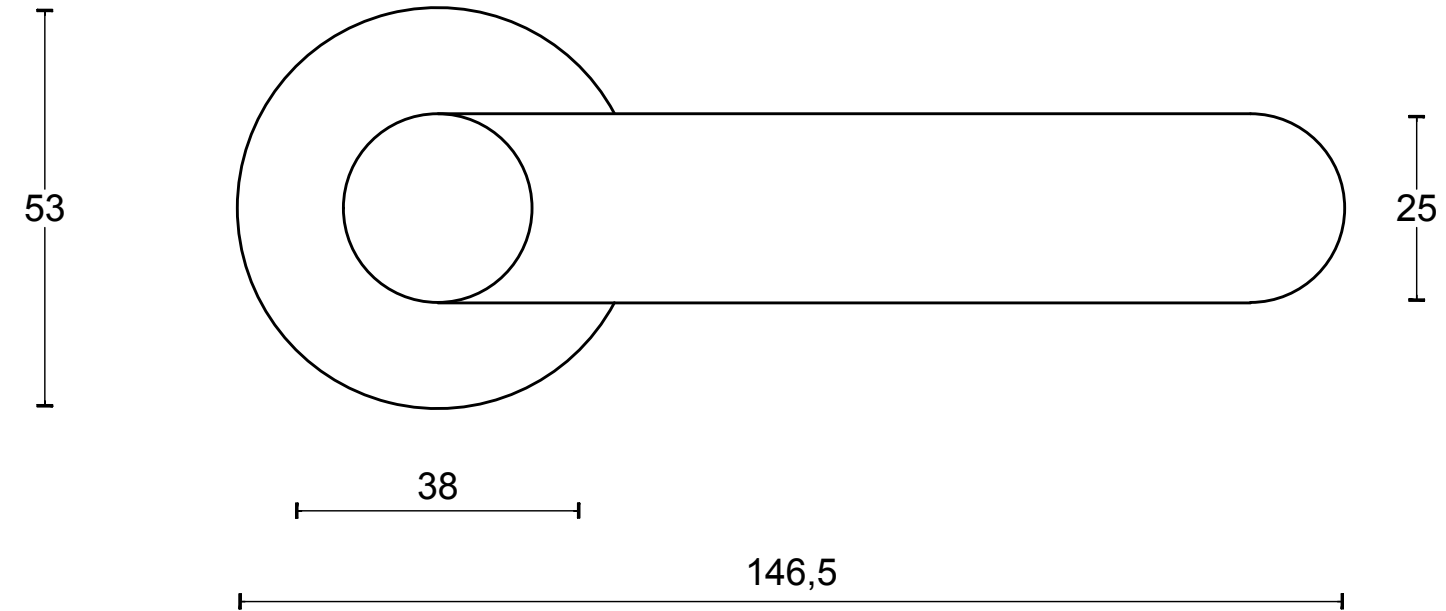

TENSE BB103-G manivela masivo con muelle con roseta acero inox mate

Grupo de producto: manivelas
Colección: TENSE by BERTRAM BEERBAUM
Diseñador: Bertram Beerbaum
Acabado: acero inox mate
Unidad: par
Código de artículo: 3301D004INXX0

TENSE BB103 G

lever handle
stainless steel

FORMANI®		Part number:	
		Description:	
Doc no.: 3301D004 TENSE BB103G V01.dwg	TENSE BB103 G		Format: A3
Drawn by: Christian Brimbois	Creation date: 17-12-2015		
FORMANI HOLLAND B.V. EUROPALAAN 12 6199 AB MAASTRICHT-AIRPORT NL T +31 (0)43 308 90 00 INFO@FORMANI.COM FORMANI.COM			