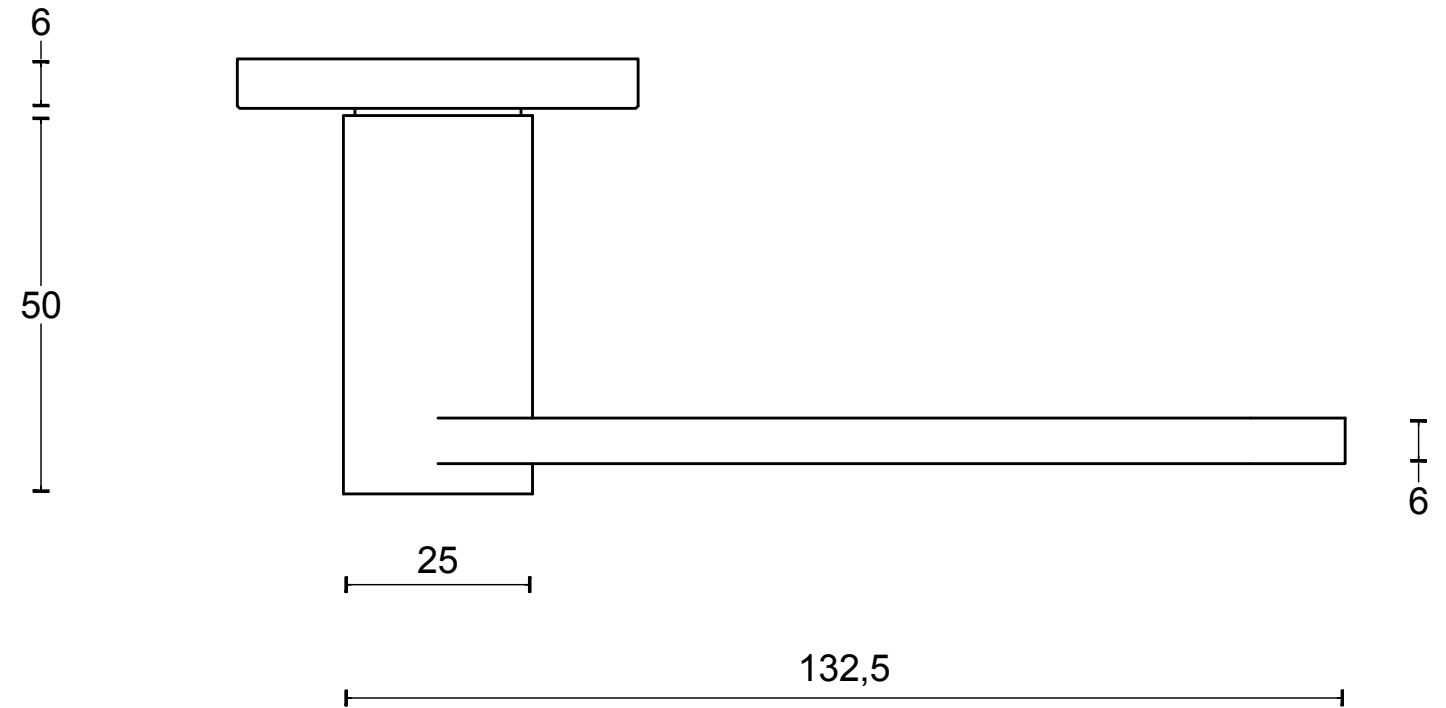

TENSE BB103-G manivela masivo con muelle con roseta acero inox mate

Grupo de producto: manivelas
Colección: TENSE by BERTRAM BEERBAUM
Diseñador: Bertram Beerbaum
Acabado: acero inox mate
Unidad: par
Código de artículo: 3301D004INXX0

TENSE BB103 G

lever handle
stainless steel

FORMANI®		Part number:	
		Description:	
Doc no.: 3301D004 TENSE BB103G V01.dwg	TENSE BB103 G		Format: A3
Drawn by: Christian Brimbois	Creation date: 17-12-2015		
FORMANI HOLLAND B.V. EUROPALAAN 12 6199 AB MAASTRICHT-AIRPORT NL T +31 (0)43 308 90 00 INFO@FORMANI.COM FORMANI.COM			