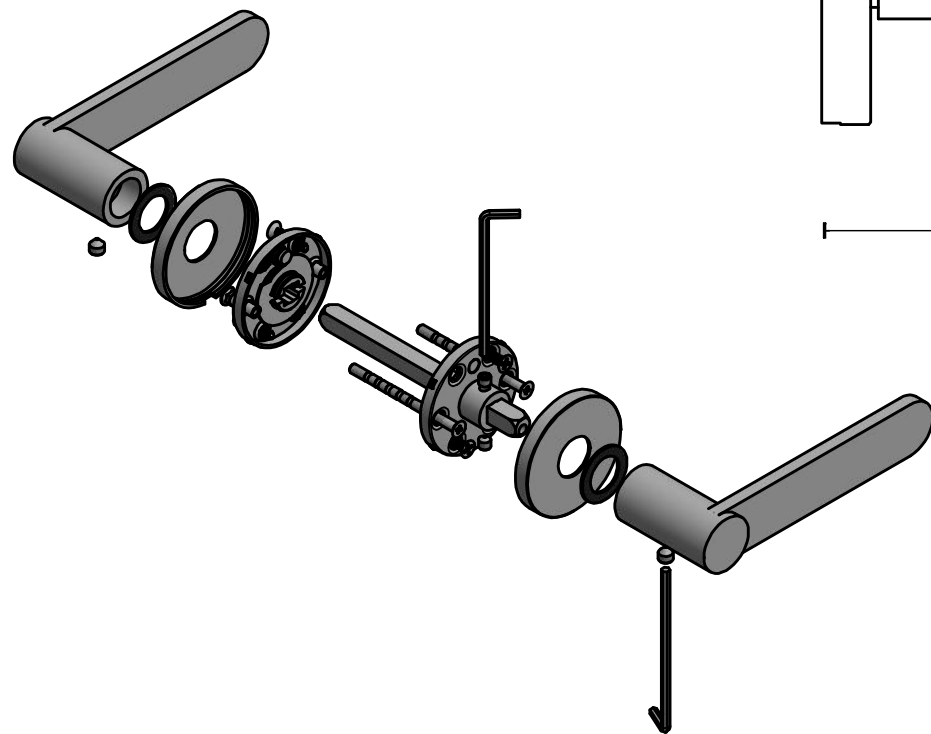

TENSE BB103-G manivela masivo con muelle con roseta acero inox mate

Grupo de producto: manivelas
Colección: TENSE by BERTRAM BEERBAUM
Diseñador: Bertram Beerbaum
Acabado: acero inox mate
Unidad: par
Código de artículo: 3301D004INXX0

TENSE BB103 G

lever handle
stainless steel

FORMANI®		Part number:	
		Description:	
Doc no.: 3301D004 TENSE BB103G V01.dwg	TENSE BB103 G		Format: A3
Drawn by: Christian Brimbois	Creation date: 17-12-2015		
FORMANI HOLLAND B.V. EUROPALAAN 12 6199 AB MAASTRICHT-AIRPORT NL T +31 (0)43 308 90 00 INFO@FORMANI.COM FORMANI.COM			