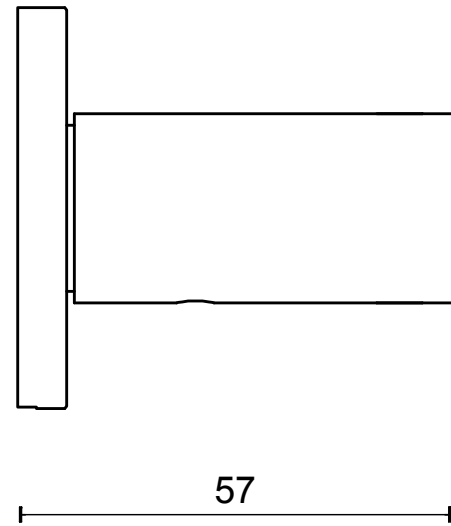

TENSE BB103-G manivela masivo con muelle con roseta acero inox mate

Grupo de producto: manivelas
Colección: TENSE by BERTRAM BEERBAUM
Diseñador: Bertram Beerbaum
Acabado: acero inox mate
Unidad: par
Código de artículo: 3301D004INXX0

TENSE BB103 G

lever handle
stainless steel

FORMANI®		Part number:	
		Description:	
Doc no.: 3301D004 TENSE BB103G V01.dwg	TENSE BB103 G		Format: A3
Drawn by: Christian Brimbois	Creation date: 17-12-2015		
FORMANI HOLLAND B.V. EUROPALAAN 12 6199 AB MAASTRICHT-AIRPORT NL T +31 (0)43 308 90 00 INFO@FORMANI.COM FORMANI.COM			