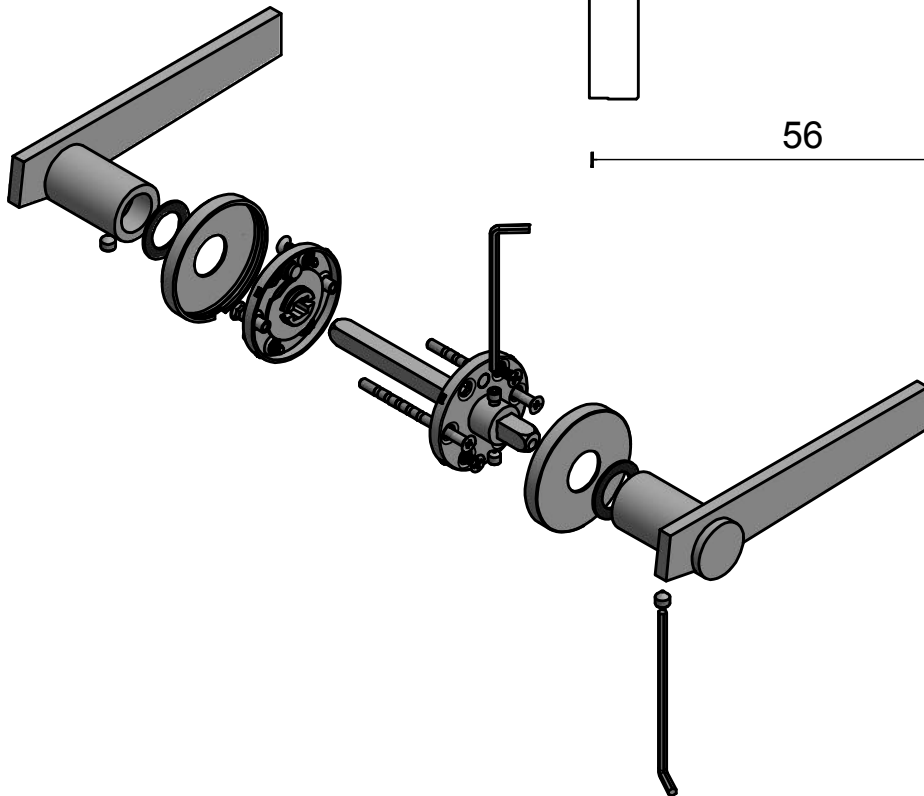

## TENSE BB101-G manivela masivo con muelle con roseta acero inox mate

Grupo de producto:	manivelas
Colección:	TENSE by BERTRAM BEERBAUM
Diseñador:	Bertram Beerbaum
Acabado:	acero inox mate
Unidad:	par
Código de artículo:	3301D002INXX0

# TENSE BB101 G

lever handle  
stainless steel

6  
49

53

6

56

FORMANI®		Part number:	
		Description:	
Doc no.:	3301D002 TENSE BB101G V01.dwg	TENSE BB101 G	Format:
Drawn by:	Christian Brimbois		Creation date:
FORMANI HOLLAND B.V. EUROPALAAN 12 6199 AB MAASTRICHT-AIRPORT NL T +31 (0)43 308 90 00 INFO@FORMANI.COM FORMANI.COM		A3	