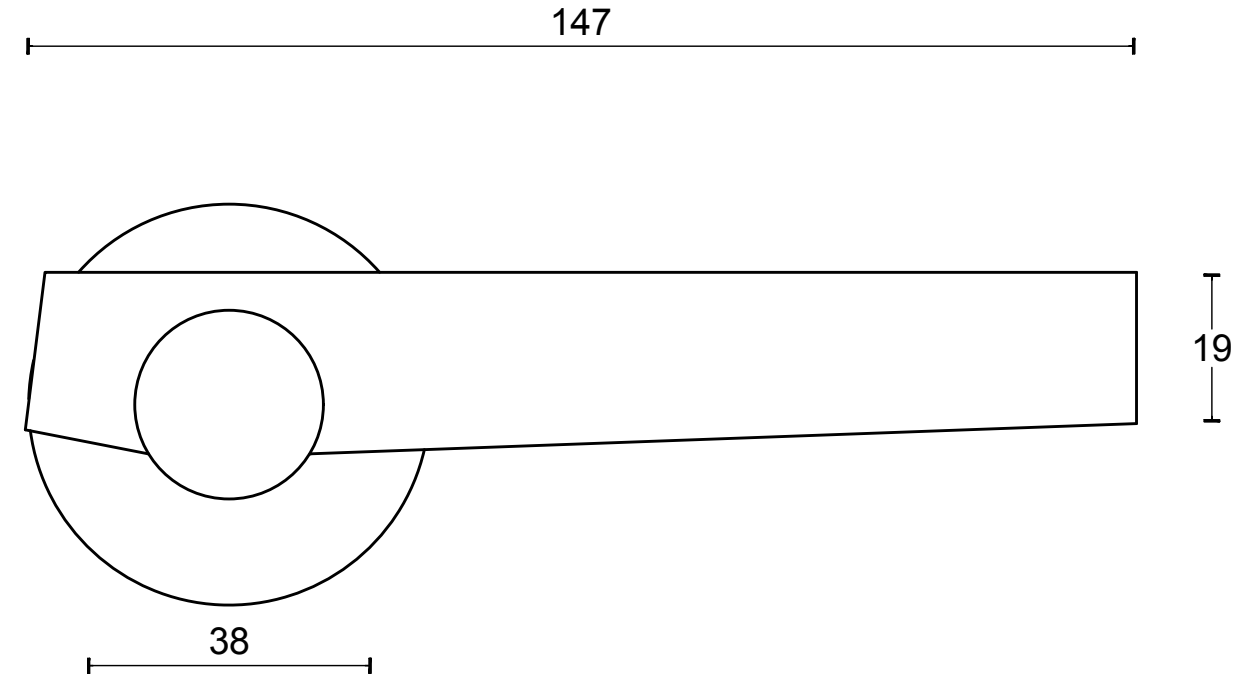

## TENSE BB101-G manivela masivo con muelle con roseta acero inox mate

Grupo de producto:	manivelas
Colección:	TENSE by BERTRAM BEERBAUM
Diseñador:	Bertram Beerbaum
Acabado:	acero inox mate
Unidad:	par
Código de artículo:	3301D002INXX0

# TENSE BB101 G

lever handle  
stainless steel

6  
49

53

6

56

FORMANI®		Part number:	
		Description:	
Doc no.:	3301D002 TENSE BB101G V01.dwg	TENSE BB101 G	Format:
Drawn by:	Christian Brimbois		Creation date:
FORMANI HOLLAND B.V. EUROPALAAN 12 6199 AB MAASTRICHT-AIRPORT NL T +31 (0)43 308 90 00 INFO@FORMANI.COM FORMANI.COM		A3	