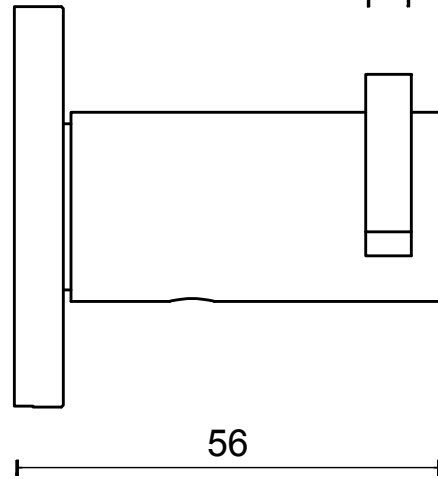

## TENSE BB101-G manivela masivo con muelle con roseta acero inox mate

Grupo de producto:	manivelas
Colección:	TENSE by BERTRAM BEERBAUM
Diseñador:	Bertram Beerbaum
Acabado:	acero inox mate
Unidad:	par
Código de artículo:	3301D002INXX0

# TENSE BB101 G

lever handle  
stainless steel

6  
49

53

6

56

FORMANI®		Part number:	
		Description:	
Doc no.:	3301D002 TENSE BB101G V01.dwg	TENSE BB101 G	Format:
Drawn by:	Christian Brimbois		Creation date:
FORMANI HOLLAND B.V. EUROPALAAN 12 6199 AB MAASTRICHT-AIRPORT NL T +31 (0)43 308 90 00 INFO@FORMANI.COM FORMANI.COM		A3	