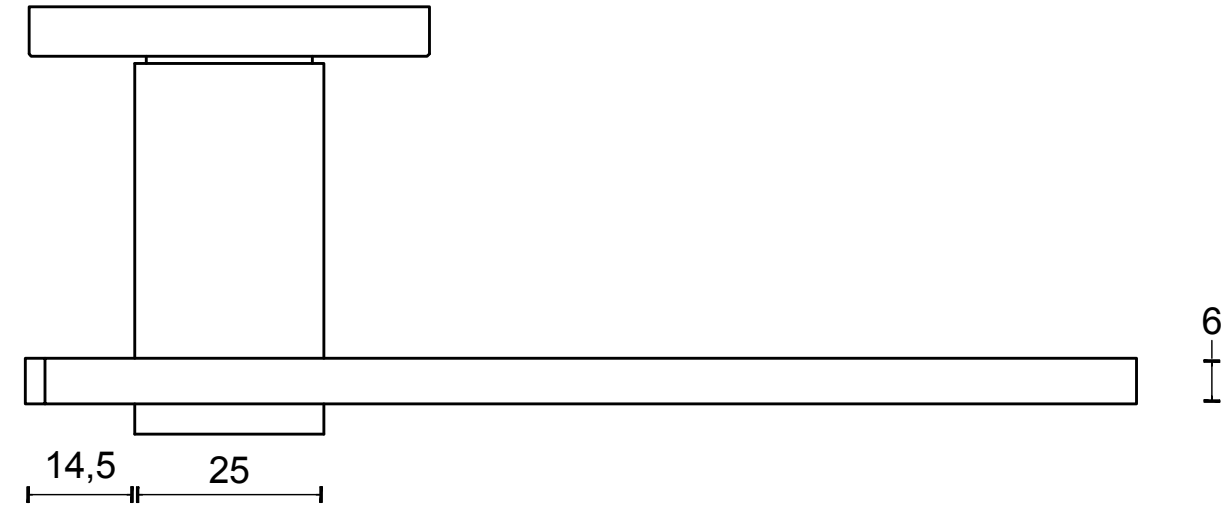

## TENSE BB101-G manivela masivo con muelle con roseta acero inox mate

Grupo de producto:	manivelas
Colección:	TENSE by BERTRAM BEERBAUM
Diseñador:	Bertram Beerbaum
Acabado:	acero inox mate
Unidad:	par
Código de artículo:	3301D002INXX0

# TENSE BB101 G

lever handle  
stainless steel

6  
49

53

6

56

FORMANI®		Part number:	
		Description:	
Doc no.:	3301D002 TENSE BB101G V01.dwg	TENSE BB101 G	Format:
Drawn by:	Christian Brimbois		Creation date:
FORMANI HOLLAND B.V. EUROPALAAN 12 6199 AB MAASTRICHT-AIRPORT NL T +31 (0)43 308 90 00 INFO@FORMANI.COM FORMANI.COM		A3	