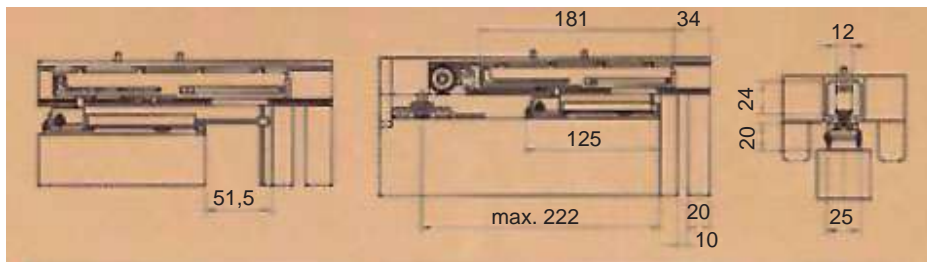

SOFTBRAKE - FRENO AMORTIGUADOR PARA PUERTAS CORREDERAS

Ref. GO3578GR80

Ref. GO3578GR80

SOFTBRAKE es el primer sistema de frenado que amortigua y tira suavemente de la puerta corredera durante el cierre.

UNIVERSAL y adaptable a todas las estructuras de armazones del mercado incluso si ya están instaladas y a todas las guías correderas de paso de hasta 80 kg (sólo hay que rebajar 2 mm el extremo de la guía). (No apta para los sistemas retráctil).

FÁCILMENTE EXTRAÍBLE, incluso con la puerta montada.

GARANTIZA EL CIERRE de la puerta sin tener que preocuparse por ruidos, vibraciones y evitando golpes bruscos de la puerta con el contramarco.

Características del producto Ref. GO3578GR80	
Puerta máxima	80 kg
Dimensiones	181 x 24 x 12 mm
Recorrido de amortiguación	52 mm
Material	Zamak
Particularidad	Adaptable a todas las estructuras del mercado
Regulación vertical	+/- 20 mm
Regulación horizontal	+/- 4 mm
Normativa	UNI EN 1191 / UNI EN 12 400