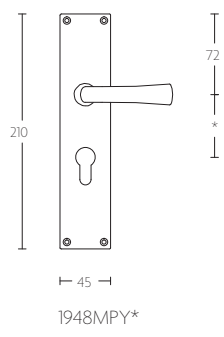

TIMELESS 1948MPOSFC manivela masivo sin muelle con placa ciega niquel mate

Grupo de producto:	manivelas
Colección:	TIMELESS
Acabado:	niquel mate
Unidad:	par
Código de artículo:	0301D014NSXX0LF

*afstand opgeven bij bestelling
 *state distance on order