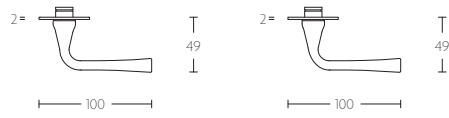

TIMELESS 1948MPOSFC manivela masivo sin muelle con placa ciega niquel mate

Grupo de producto:	manivelas
Colección:	TIMELESS
Acabado:	niquel mate
Unidad:	par
Código de artículo:	0301D014NSXX0LF

*afstand opgeven bij bestelling
 *state distance on order