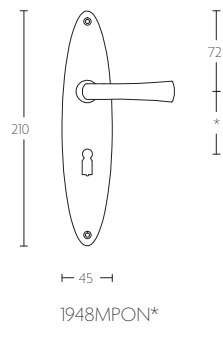

TIMELESS 1948MPOSFC manivela masivo sin muelle con placa ciega niquel mate

Grupo de producto:	manivelas
Colección:	TIMELESS
Acabado:	niquel mate
Unidad:	par
Código de artículo:	0301D014NSXX0LF

*afstand opgeven bij bestelling
 *state distance on order