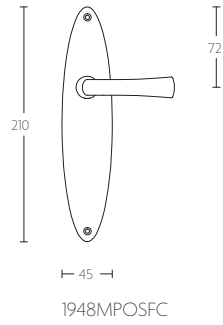

TIMELESS 1948MPOSFC manivela masivo sin muelle con placa ciega niquel mate

Grupo de producto:	manivelas
Colección:	TIMELESS
Acabado:	niquel mate
Unidad:	par
Código de artículo:	0301D014NSXX0LF

*afstand opgeven bij bestelling
 *state distance on order