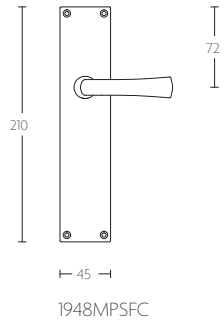

TIMELESS 1948MPOSFC manivela masivo sin muelle con placa ciega niquel mate

Grupo de producto:	manivelas
Colección:	TIMELESS
Acabado:	niquel mate
Unidad:	par
Código de artículo:	0301D014NSXX0LF

*afstand opgeven bij bestelling
 *state distance on order