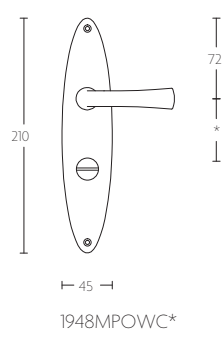

TIMELESS 1948MPOSFC manivela masivo sin muelle con placa ciega niquel mate

Grupo de producto:	manivelas
Colección:	TIMELESS
Acabado:	niquel mate
Unidad:	par
Código de artículo:	0301D014NSXX0LF

*afstand opgeven bij bestelling
 *state distance on order