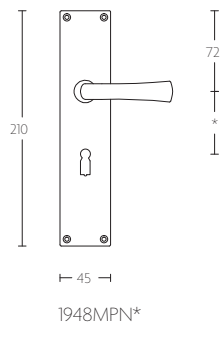

TIMELESS 1948MPOSFC manivela masivo sin muelle con placa ciega niquel mate

Grupo de producto:	manivelas
Colección:	TIMELESS
Acabado:	niquel mate
Unidad:	par
Código de artículo:	0301D014NSXX0LF

*afstand opgeven bij bestelling
 *state distance on order