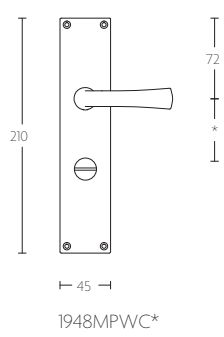

TIMELESS 1948MPOSFC manivela masivo sin muelle con placa ciega niquel mate

Grupo de producto:	manivelas
Colección:	TIMELESS
Acabado:	niquel mate
Unidad:	par
Código de artículo:	0301D014NSXX0LF

*afstand opgeven bij bestelling
 *state distance on order