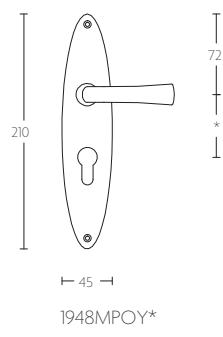

TIMELESS 1948MPOSFC manivela masivo sin muelle con placa ciega niquel mate

Grupo de producto:	manivelas
Colección:	TIMELESS
Acabado:	niquel mate
Unidad:	par
Código de artículo:	0301D014NSXX0LF

*afstand opgeven bij bestelling
 *state distance on order