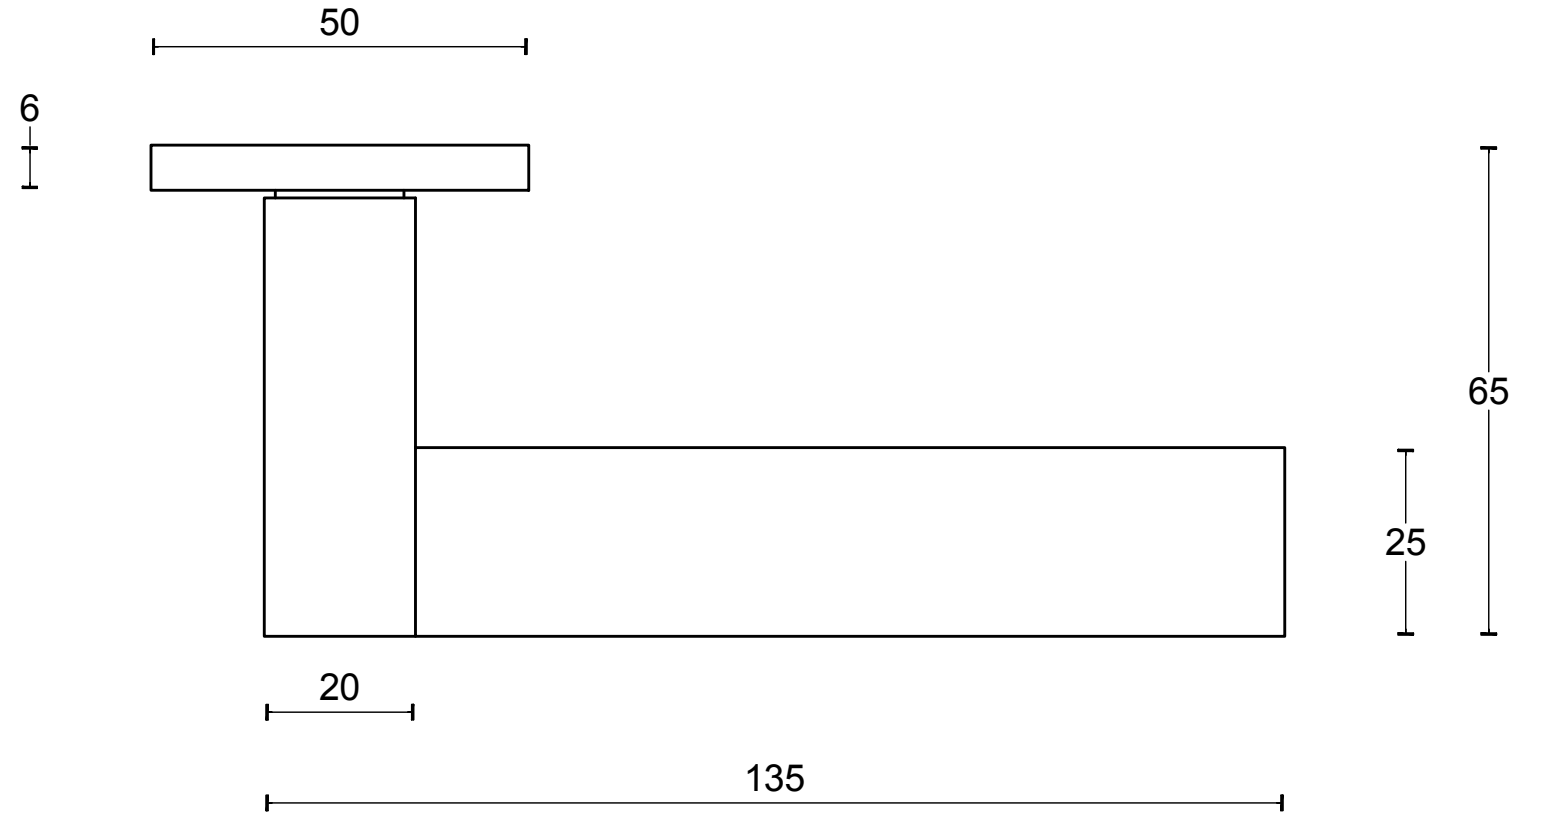

SQUARE LSQV-G manivela masivo con muelle con roseta acero inox mate

Grupo de producto:	manivelas
Colección:	SQUARE
Acabado:	acero inox mate
Unidad:	par
Código de artículo:	2501D025INXX0

LSQV-G

sprung lever handle on rose
stainless steel