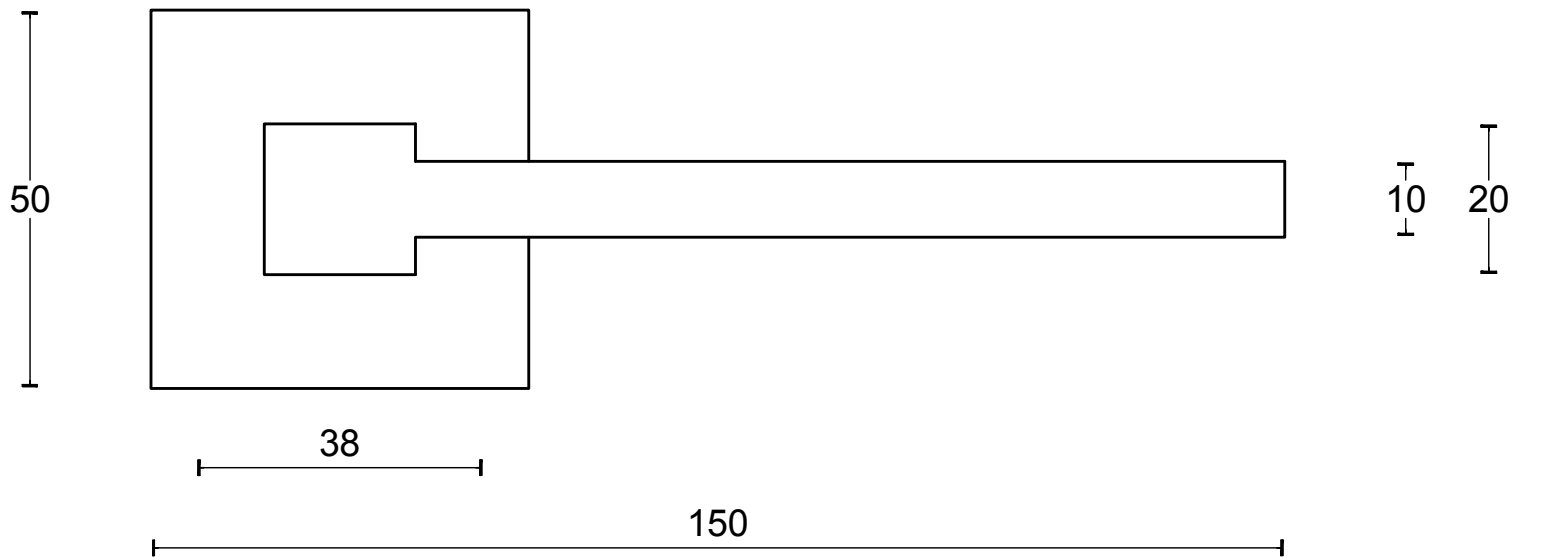

SQUARE LSQV-G manivela masivo con muelle con roseta acero inox mate

Grupo de producto:	manivelas
Colección:	SQUARE
Acabado:	acero inox mate
Unidad:	par
Código de artículo:	2501D025INXX0

LSQV-G

sprung lever handle on rose
stainless steel