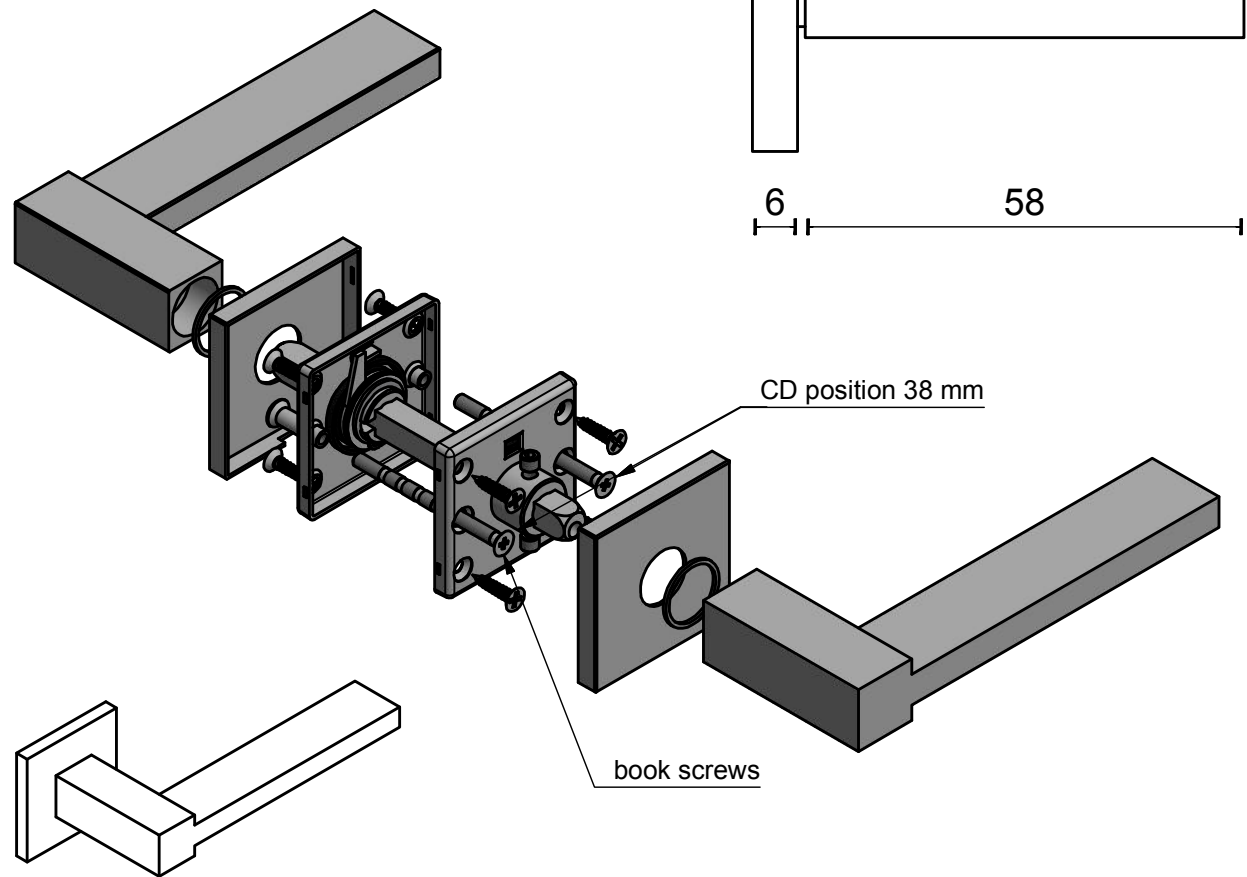

SQUARE LSQV-G manivela masivo con muelle con roseta acero inox mate

Grupo de producto:	manivelas
Colección:	SQUARE
Acabado:	acero inox mate
Unidad:	par
Código de artículo:	2501D025INXX0

LSQV-G

sprung lever handle on rose
stainless steel