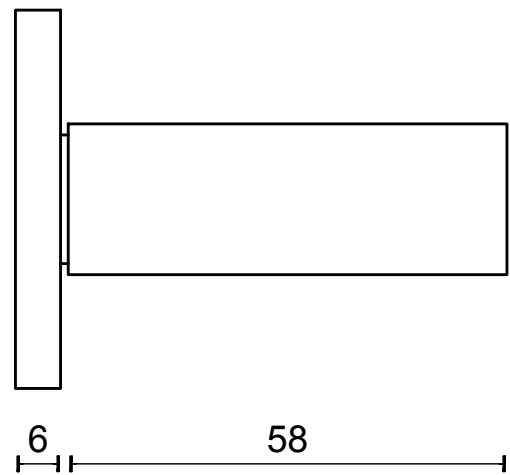

SQUARE LSQV-G manivela masivo con muelle con roseta acero inox mate

Grupo de producto:	manivelas
Colección:	SQUARE
Acabado:	acero inox mate
Unidad:	par
Código de artículo:	2501D025INXX0

LSQV-G

sprung lever handle on rose
stainless steel