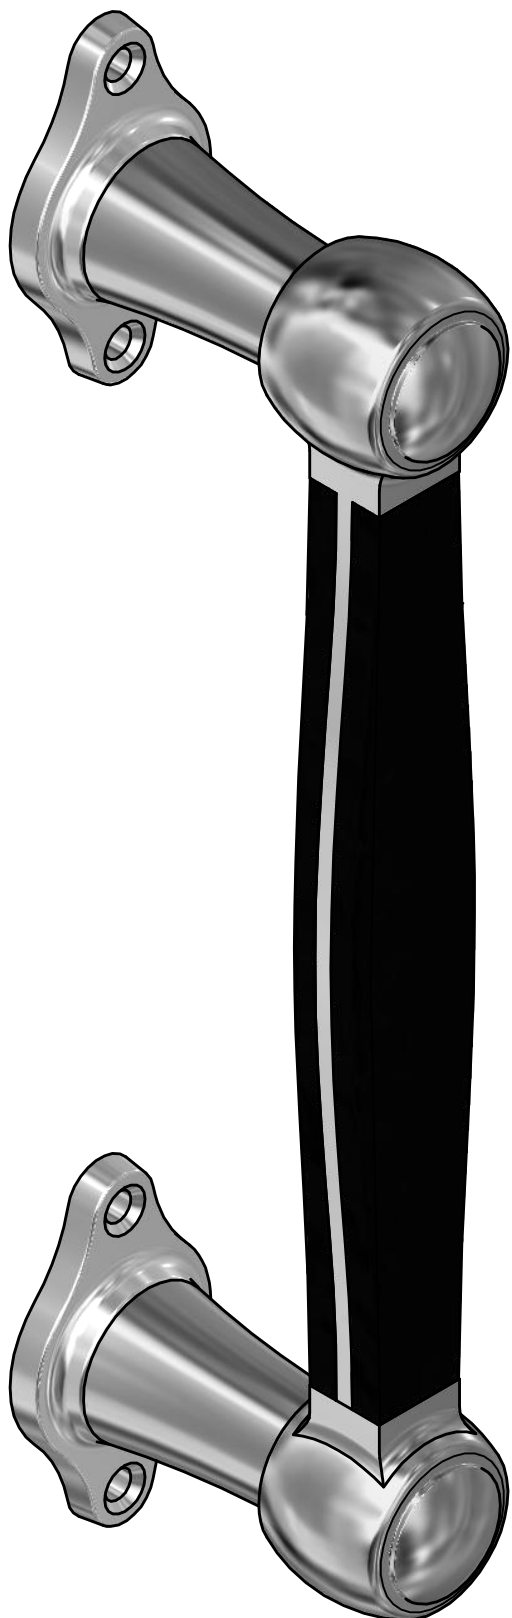

BOSCO LZ185 tirador masivo para puerta de madera acero inox mate/mate negro

Grupo de producto: tiradores
Colección: BOSCO by LAZARO ROSA-VIOLAN
Diseñador: Lazaro Rosa-Violan
Acabado: acero inox mate/mate negro RAL9004
Unidad: pieza
Código de artículo: 3401G001INNM0

LZ185

solide pull handle
stainless steel or brass

<h1>FORMANI®</h1>		Part number:	
		Description:	
Doc no.:	3401G001 LZ185 V02.dwg	<h2>LZ185</h2>	Format:
Drawn by:	Christian Brimbois		Creation date:
<small>FORMANI HOLLAND B.V. EUROPALAAN 12 6199 AB MAASTRICHT-AIRPORT NL T +31 (0)43 308 90 00 INFO@FORMANI.COM FORMANI.COM</small>			