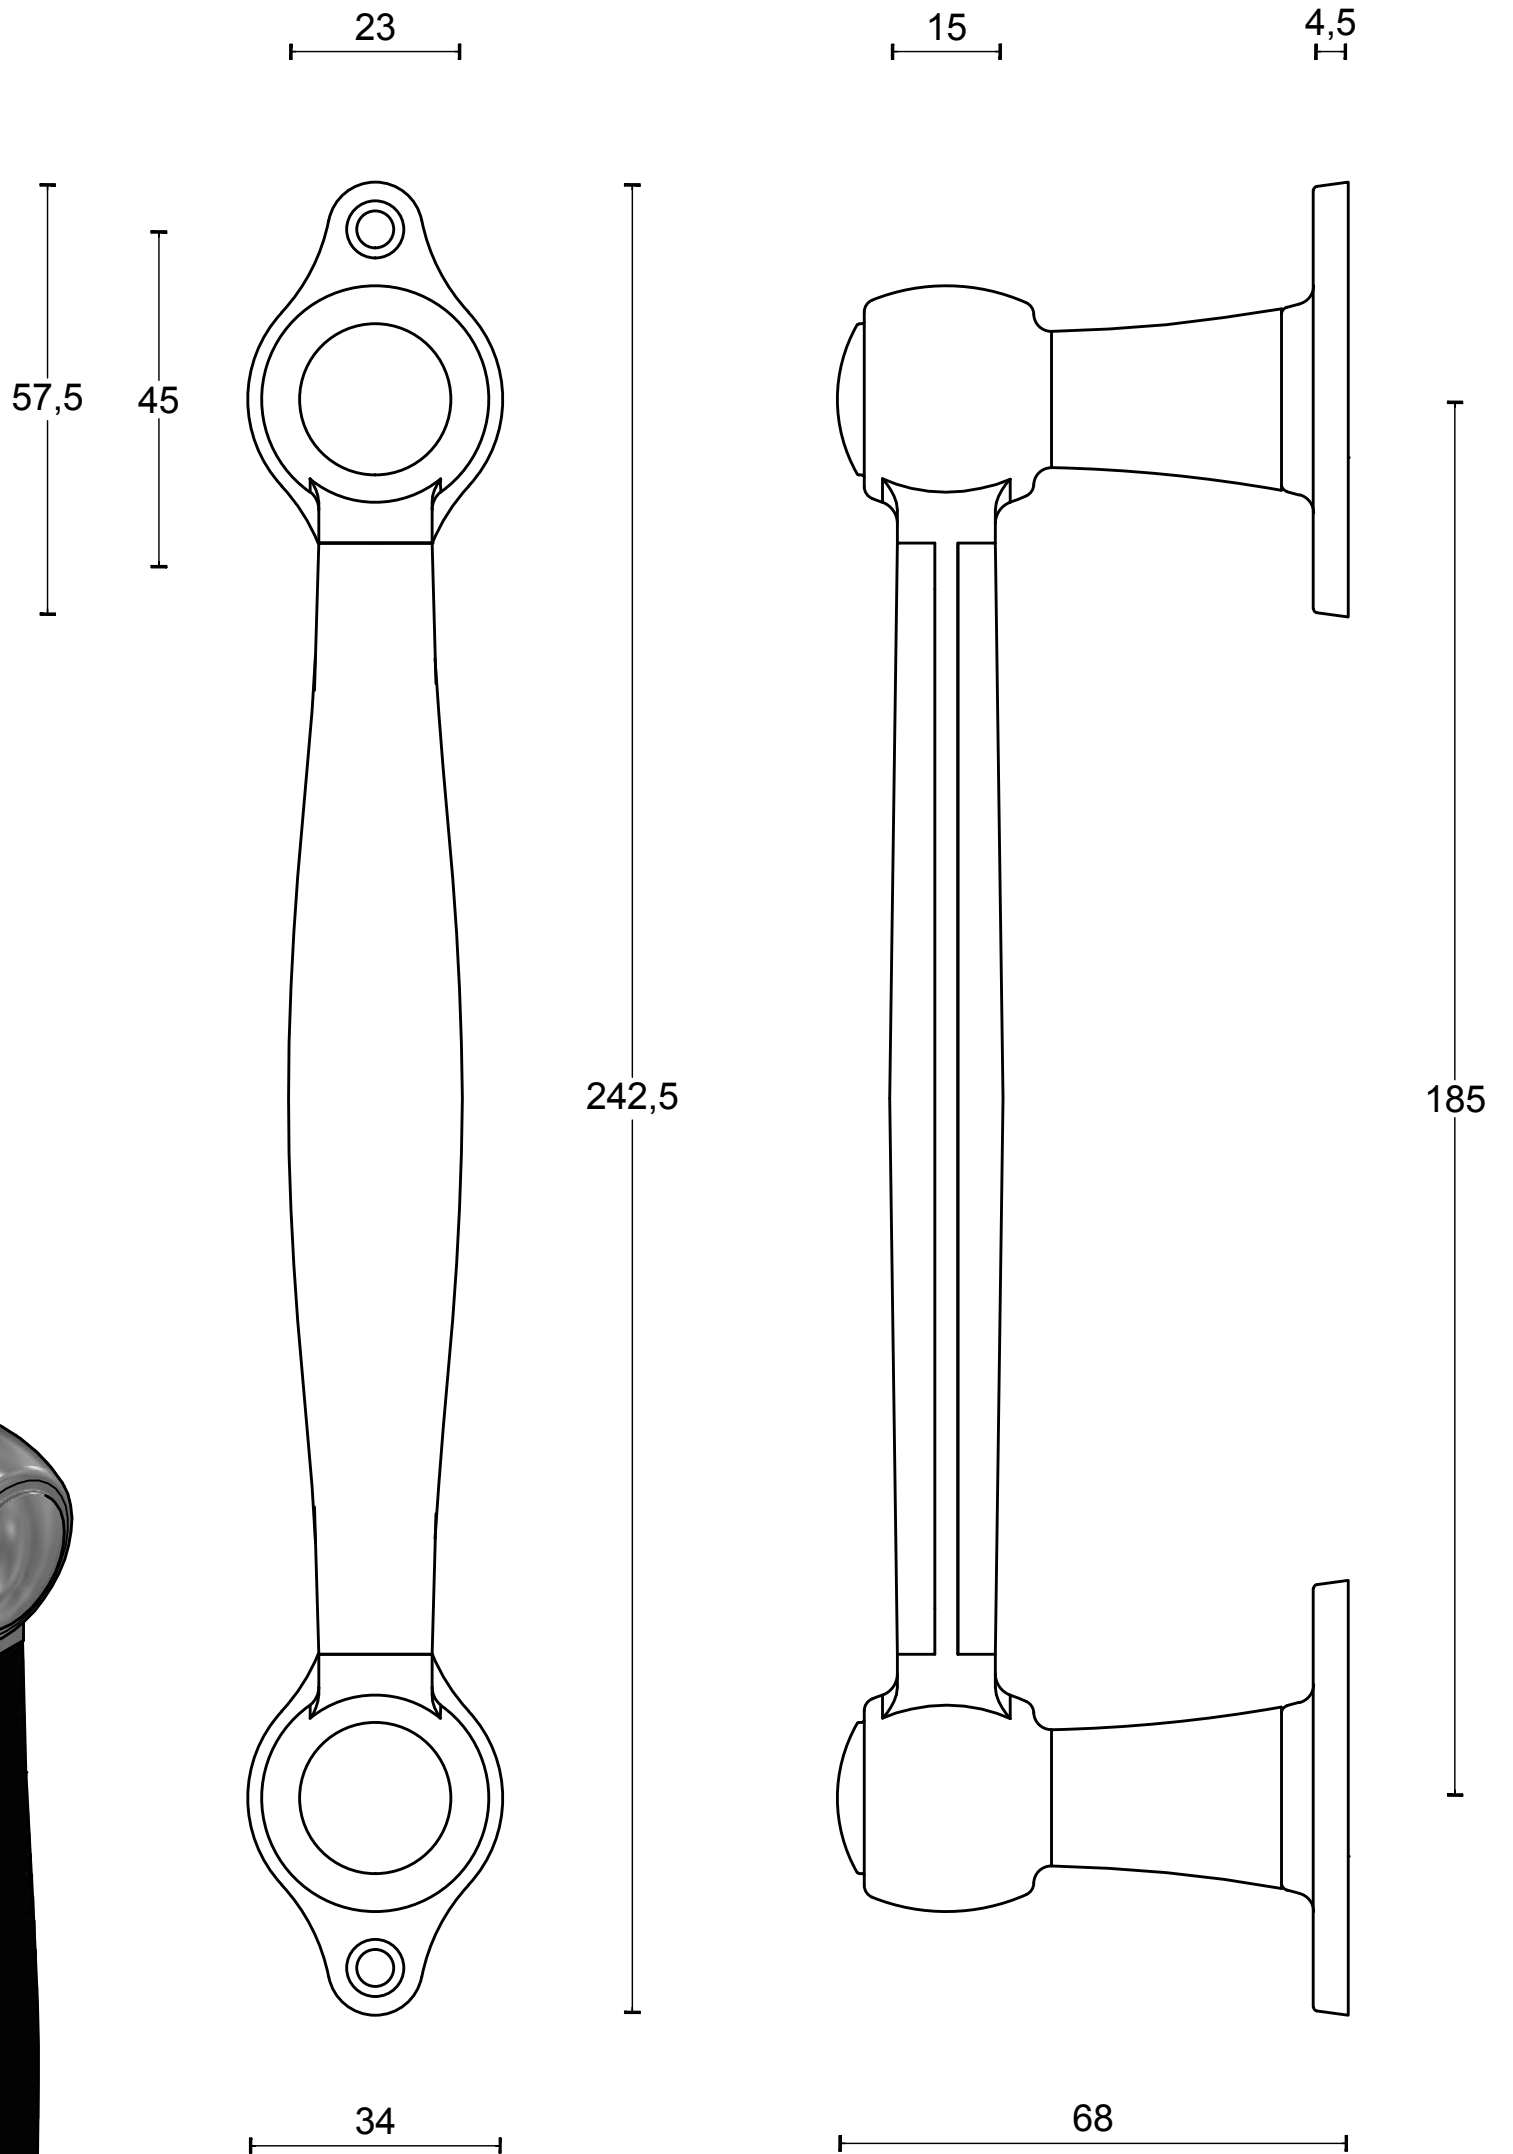

BOSCO LZ185 tirador masivo para puerta de madera acero inox mate/mate negro

Grupo de producto: tiradores
Colección: BOSCO by LAZARO ROSA-VIOLAN
Diseñador: Lazaro Rosa-Violan
Acabado: acero inox mate/mate negro RAL9004
Unidad: pieza
Código de artículo: 3401G001INNM0

LZ185

solide pull handle
stainless steel or brass

<h1>FORMANI®</h1>		Part number:	
		Description:	
Doc no.:	3401G001 LZ185 V02.dwg	<h2>LZ185</h2>	Format:
Drawn by:	Christian Brimbois		Creation date:
<small>FORMANI HOLLAND B.V. EUROPALAAN 12 6199 AB MAASTRICHT-AIRPORT NL T +31 (0)43 308 90 00 INFO@FORMANI.COM FORMANI.COM</small>			