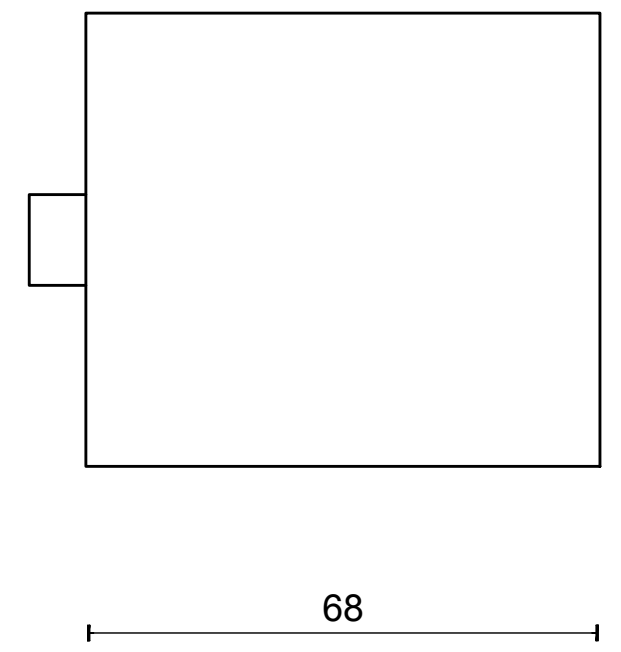

BM200V

front door knob
stainless steel

FORMANI®		Part number: 3202K001 BM200V V01	
		Description: BM200V	Format: A3
Doc no.:	3202K001 BM200V V01.dwg		
Drawn by:	Christian Brimbois	Creation date:	3-10-2013
Formani Holland B.V. · Amerikalaan 55 · 6199 AE Maastricht Airport · tel: +31 (0)43 308 90 00 · www.formani.nl · info@formani.nl