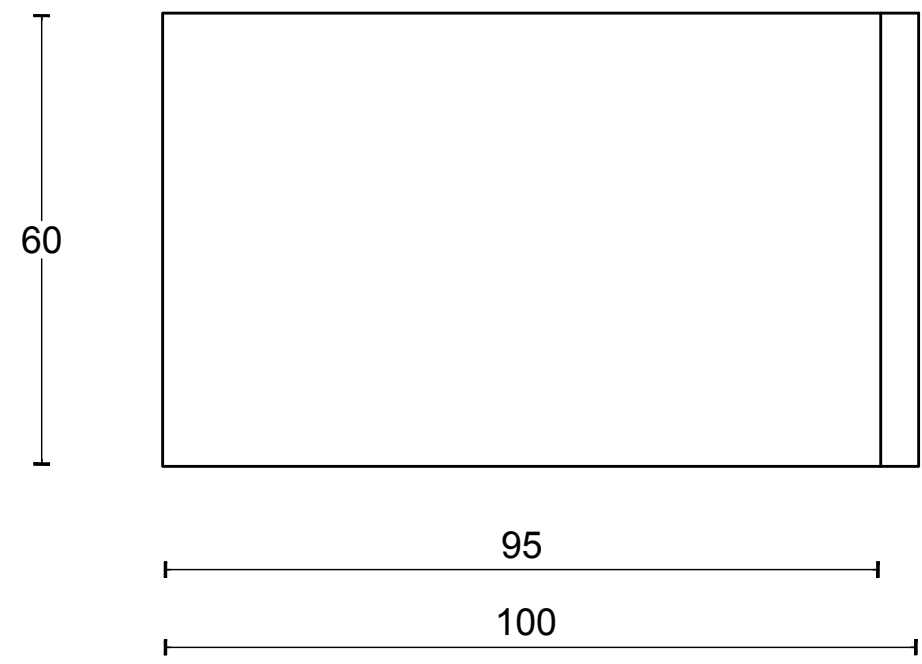

BM200V

front door knob
stainless steel

FORMANI®		Part number: 3202K001 BM200V V01	
		Description: BM200V	Format: A3
Doc no.:	3202K001 BM200V V01.dwg		
Drawn by:	Christian Brimbois	Creation date:	3-10-2013
Formani Holland B.V. · Amerikalaan 55 · 6199 AE Maastricht Airport · tel: +31 (0)43 308 90 00 · www.formani.nl · info@formani.nl