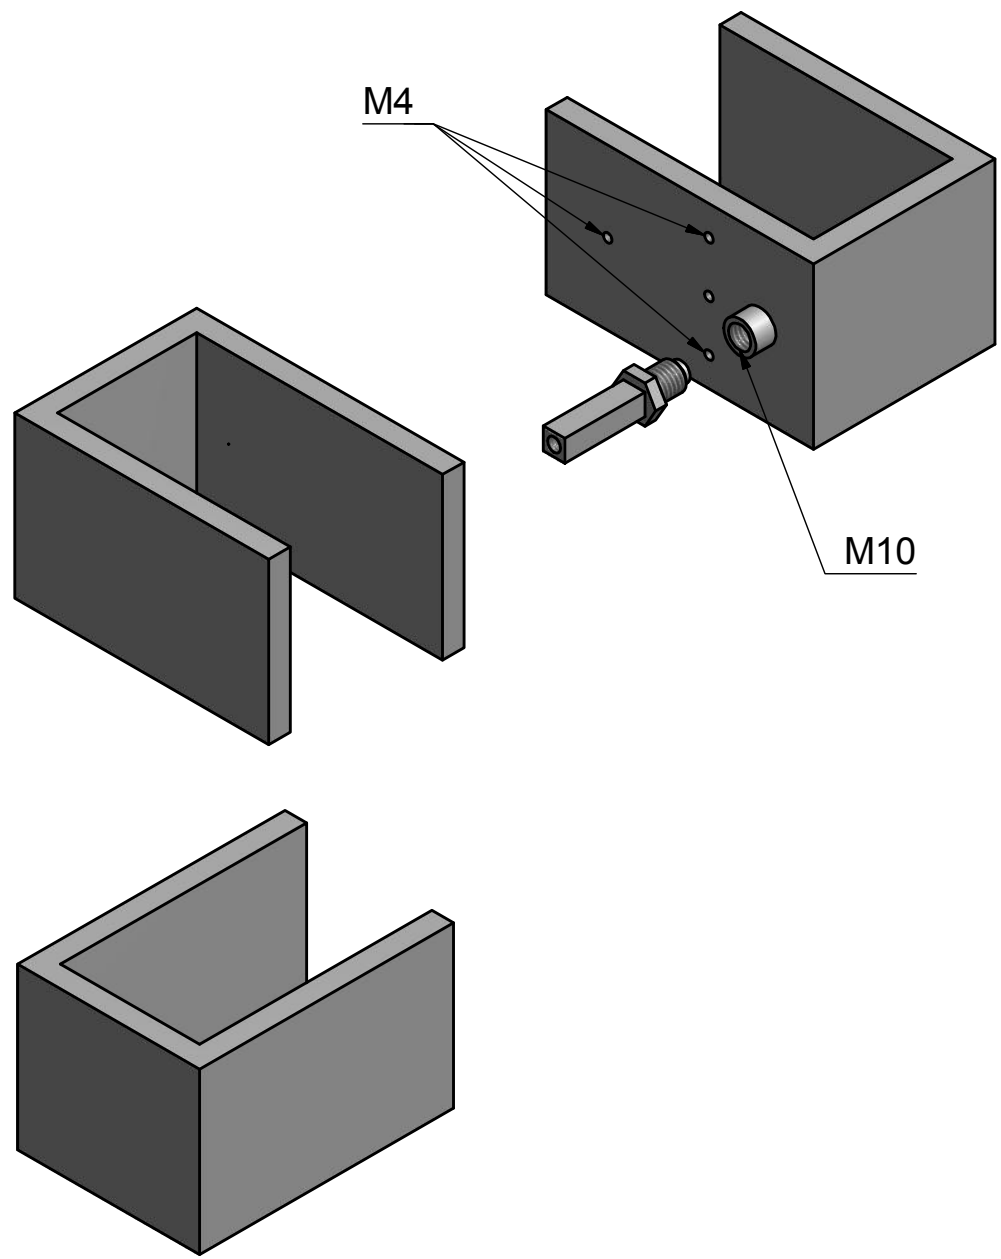

## RIBBON BM200V pomo masivo fijo para puerta de entrada acero inox mate

Grupo de producto:	pomos para puerta de entrada
Colección:	RIBBON by BOB MANDERS
Diseñador:	Bob Manders
Acabado:	acero inox mate
Unidad:	pieza
Código de artículo:	3202K001INXX0

# BM200V

front door knob  
stainless steel

<h1>FORMANI®</h1>		Part number: 3202K001 BM200V V01	
		Description: <b>BM200V</b>	Format: <b>A3</b>
Doc no.:	3202K001 BM200V V01.dwg		
Drawn by:	Christian Brimbois	Creation date:	3-10-2013
Formani Holland B.V. · Amerikalaan 55 · 6199 AE Maastricht Airport · tel: +31 (0)43 308 90 00 · www.formani.nl · info@formani.nl			