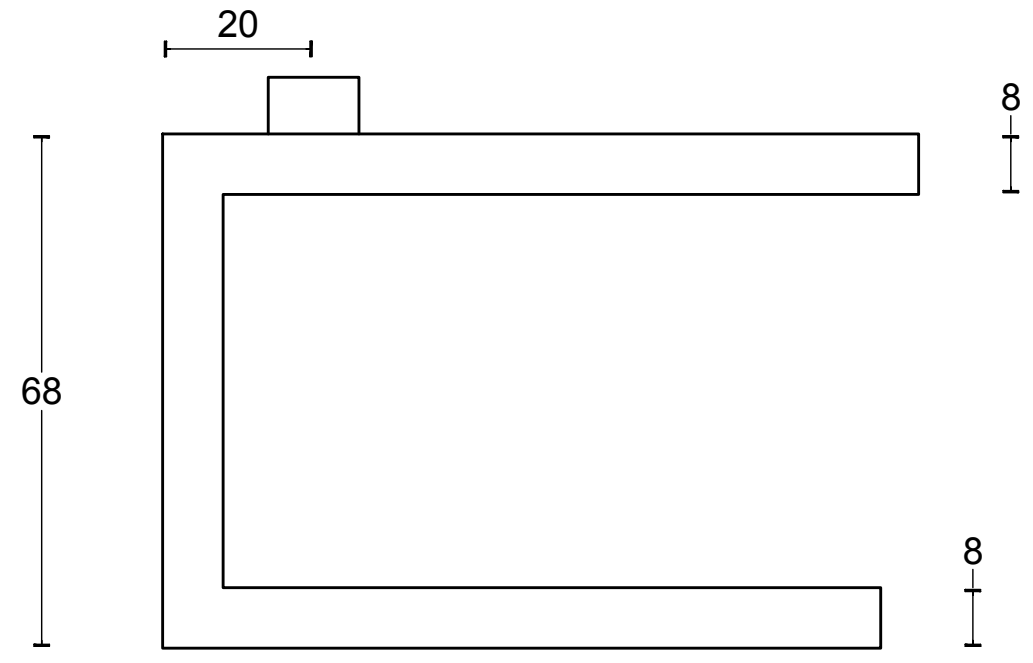

## RIBBON BM200V pomo masivo fijo para puerta de entrada acero inox mate

Grupo de producto:	pomos para puerta de entrada
Colección:	RIBBON by BOB MANDERS
Diseñador:	Bob Manders
Acabado:	acero inox mate
Unidad:	pieza
Código de artículo:	3202K001INXX0

# BM200V

front door knob  
stainless steel

<h1>FORMANI®</h1>		Part number: 3202K001 BM200V V01	
		Description: <b>BM200V</b>	Format: <b>A3</b>
Doc no.:	3202K001 BM200V V01.dwg		
Drawn by:	Christian Brimbois	Creation date:	3-10-2013
Formani Holland B.V. · Amerikalaan 55 · 6199 AE Maastricht Airport · tel: +31 (0)43 308 90 00 · www.formani.nl · info@formani.nl			