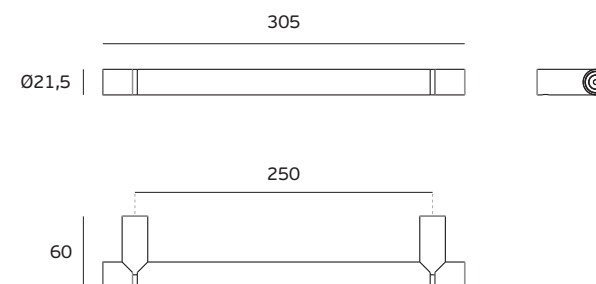

Ficha técnica de produto

Technique product file / Ficha técnica de produto

Data: 27.01.2015

Versão: 1.0

IN.53.100.250

Acessórios para casa de banho
Bathroom accessories / Accesorios de baño

ET: 1369 /2015

Documento confidencial / Confidential document / Documento confidencial © JNF 2015 www.jnf.pt

Descrição / Description / Descripción	Toalheiro / Towel-rack / Toallero
Versão / Version / Versión	1.0
Data / Date / Data	27.01.2015
Info. Embalagem / Package / Embalaje	
Código de Barras / Bar code / Codigo de barras	 5 6 0 2 6 8 6 1 0 2 7 3 2 3
Unidade / Unit / Unidad	1 Un.
Embalagem / Package / Embalaje	Caixa / Box / Caja

T. (+351) 224 663 230 / F. (+351) 224 839 841 / e-mail - jnf@jnf.pt / www.jnf.pt

Rua das Mimosas, 849/851
Zona Industrial das Mimosas
S. Pedro da Cova | Ap. 75 4424-909
Gondomar PORTUGAL

PÁGINA 2/4
PAGE