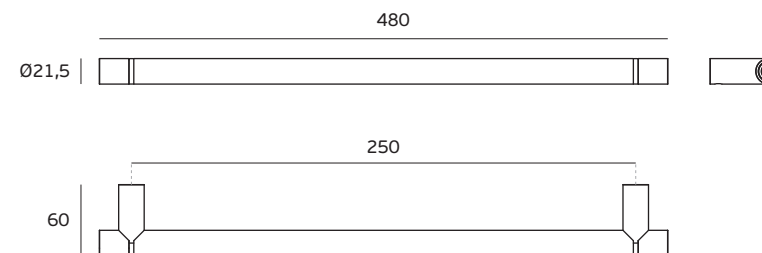

Ficha técnica de produto

Technique product file / Ficha técnica de produto

Data: 27.01.2015

Versão: 1.0

IN.53.100.425

Accessórios para casa de banho
Bathroom accessories / Accesorios de baño

ET: 1369 /2015

Documento confidencial / Confidential document / Documento confidencial © JNF 2015 www.jnf.pt

Descrição / Description / Descripción

Toalheiro / Towel-rack / Toallero

Versão / Version / Versión

1.0

Data / Date / Data

27.01.2015

Info. Embalagem / Package / Embalaje

Código de Barras /

Bar code /

Código de barras

Unidade / Unit / Unidad

1 Un.

Embalagem / Package / Embalaje

Caixa / Box / Caja

T. (+351) 224 663 230 / F. (+351) 224 839 841 / e-mail - jnf@jnf.pt / www.jnf.pt

Rua das Mimosas, 849/851
Zona Industrial das Mimosas
S. Pedro da Cova | Ap. 75 4424-909
Gondomar PORTUGAL

PÁGINA 3/4
PAGE