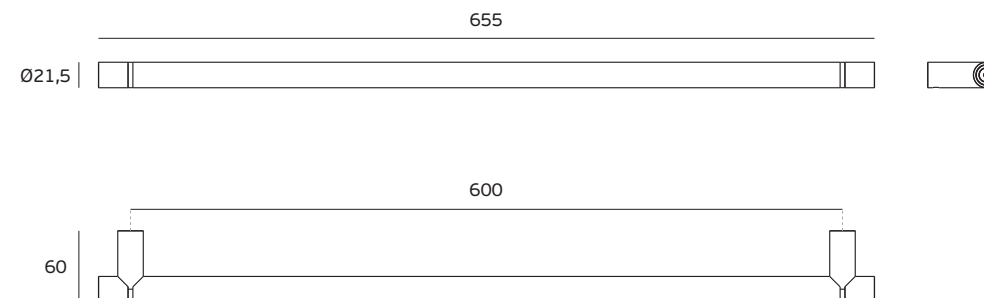

Ficha técnica de produto

Technique product file / Ficha técnica de produto

Data: 27.01.2015

Versão: 1.0

IN.53.100.425

Acessórios para casa de banho
Bathroom accessories / Accesorios de baño

ET: 1369 /2015

Documento confidencial / Confidential document / Documento confidencial © JNF 2015 www.jnf.pt

Descrição / Description / Descripción

Toalheiro / Towel-rack / Toallero

Versão / Version / Versión

1.0

Data / Date / Data

27.01.2015

Info. Embalagem / Package / Embalaje

Código de Barras /

Bar code /

Codigo de barras

Unidade / Unit / Unidad

1 Un.

Embalagem / Package / Embalaje

Caixa / Box / Caja

T. (+351) 224 663 230 / F. (+351) 224 839 841 / e-mail - jnf@jnf.pt / www.jnf.pt

Rua das Mimosas, 849/851
Zona Industrial das Mimosas
S. Pedro da Cova | Ap. 75 4424-909
Gondomar PORTUGAL

PÁGINA 4/4
PAGE