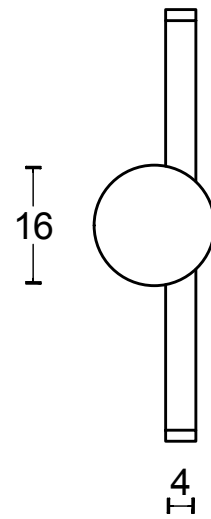

TENSE BB25M pomo mueble masivo acero inox mate

Grupo de producto:	pomos para muebles
Colección:	TENSE by BERTRAM BEERBAUM
Diseñador:	Bertram Beerbaum
Acabado:	acero inox mate
Unidad:	pieza
Código de artículo:	3304P001INXX0

TENSE BB25M

solid cabinet knob
stainless steel

FORMANI [®]		Part number:	
		Description:	
Doc no.: 3304P001 TENSE BB25M V01.dwg	TENSE BB25M		Format:
Drawn by: Christian Brimbois Creation date: 6-1-2016			A3
FORMANI HOLLAND B.V. EUROPALAAN 12 6199 AB MAASTRICHT-AIRPORT NL T +31 (0)43 308 90 00 INFO@FORMANI.COM FORMANI.COM			