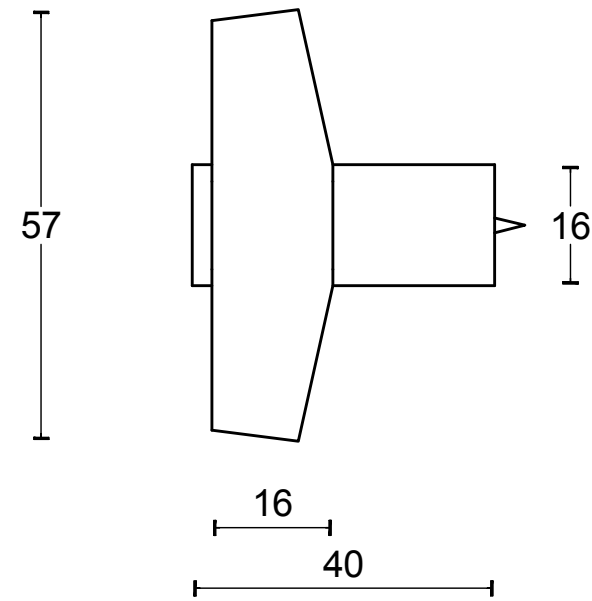

TENSE BB25M pomo mueble masivo acero inox mate

Grupo de producto:	pomos para muebles
Colección:	TENSE by BERTRAM BEERBAUM
Diseñador:	Bertram Beerbaum
Acabado:	acero inox mate
Unidad:	pieza
Código de artículo:	3304P001INXX0

TENSE BB25M

solid cabinet knob
stainless steel

FORMANI [®]		Part number:	
		Description:	
Doc no.: 3304P001 TENSE BB25M V01.dwg	TENSE BB25M		Format:
Drawn by: Christian Brimbois Creation date: 6-1-2016			A3
FORMANI HOLLAND B.V. EUROPALAAN 12 6199 AB MAASTRICHT-AIRPORT NL T +31 (0)43 308 90 00 INFO@FORMANI.COM FORMANI.COM			