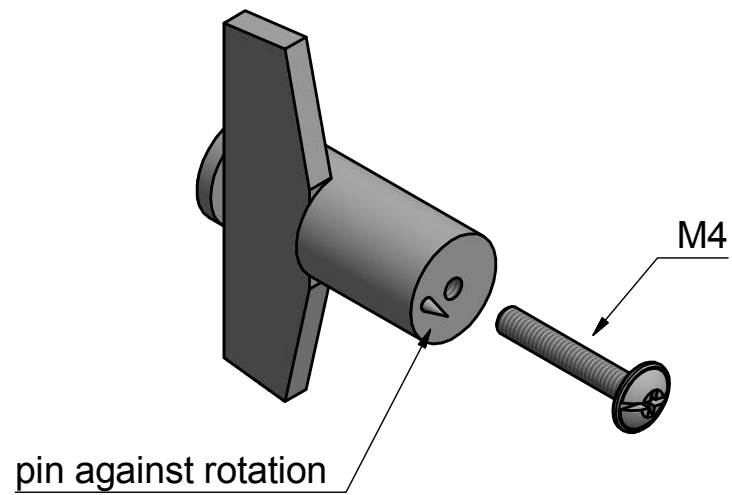

TENSE BB25M pomo mueble masivo acero inox mate

Grupo de producto:	pomos para muebles
Colección:	TENSE by BERTRAM BEERBAUM
Diseñador:	Bertram Beerbaum
Acabado:	acero inox mate
Unidad:	pieza
Código de artículo:	3304P001INXX0

TENSE BB25M

solid cabinet knob
stainless steel

FORMANI [®]		Part number:	
		Description:	
Doc no.: 3304P001 TENSE BB25M V01.dwg	TENSE BB25M		Format:
Drawn by: Christian Brimbois Creation date: 6-1-2016			A3
FORMANI HOLLAND B.V. EUROPALAAN 12 6199 AB MAASTRICHT-AIRPORT NL T +31 (0)43 308 90 00 INFO@FORMANI.COM FORMANI.COM			