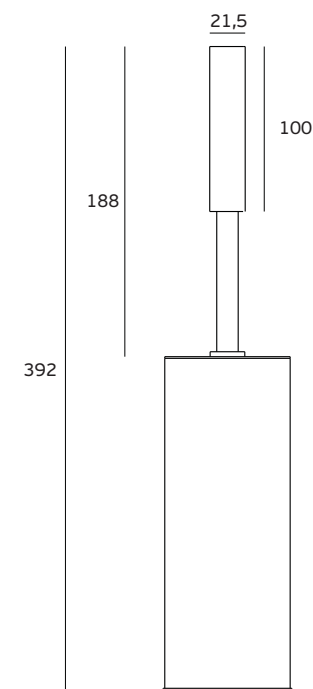

Ficha técnica de produto

Technique product file / Ficha técnica de produto

Data: 26.05.2015

Versão: 1.0

IN.53.102

Acessórios para casa de banho

Bathroom accessories / Accesorios de baño

ET: 1484 /2015

Documento confidencial / Confidential document / Documento confidencial © JNF 2015 www.jnf.pt

Descrição / Description / Descripción

Porta piaçaba / Toilet brush / Escobillero

Versão / Version / Versión

1.0

Data / Date / Data

26.05.2015

T. (+351) 224 663 230 / F. (+351) 224 839 841 / e-mail - jnf@jnf.pt / www.jnf.pt

Rua das Mimosas, 849/851
Zona Industrial das Mimosas
S. Pedro da Cova | Ap. 75 4424-909
Gondomar PORTUGAL

PÁGINA 2/2
PAGE