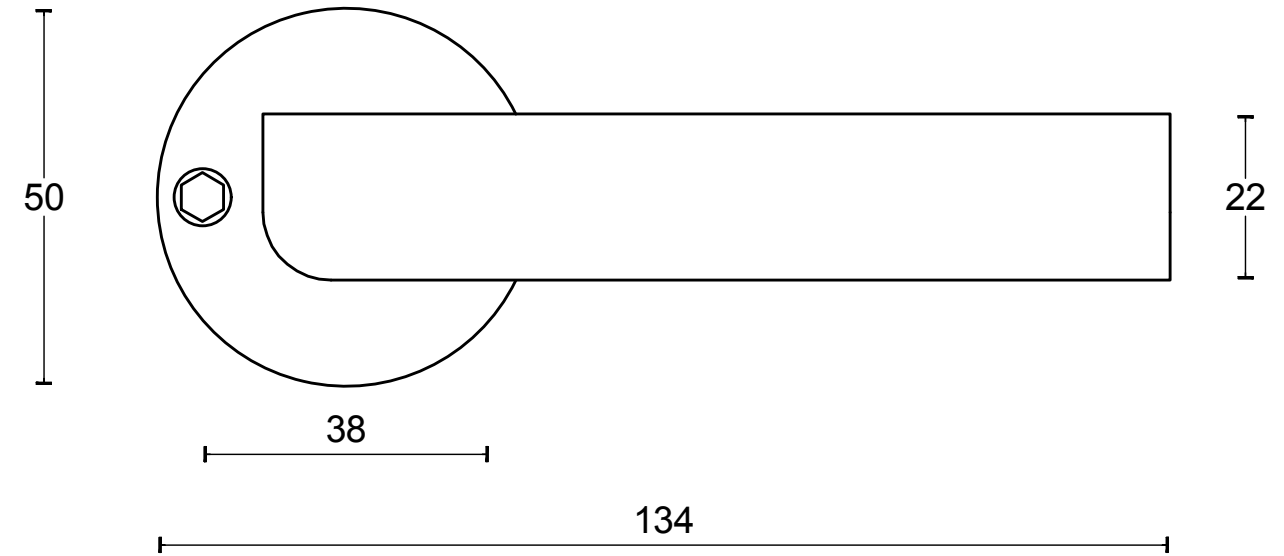

## TWO PBL23/50 manivela masivo con muelle doble con roseta acero inox mate

Grupo de producto:	manivelas
Colección:	TWO by PIET BOON
Diseñador:	Piet Boon
Acabado:	acero inox mate
Unidad:	par
Código de artículo:	2701D024INXX0

# PBL23/50

solid sprung lever handle  
attached to rose  
stainless steel

FORMANI®		Part number:	
		Description:	
Doc no.: 2701D024 PBL23 50 V03.dwg	PBL23/50		Format:
Drawn by: Christian Brimbois			Creation date: 17-1-2017
FORMANI HOLLAND B.V. EUROPALAAN 12 6199 AB MAASTRICHT-AIRPORT NL T +31 (0)43 308 90 00 INFO@FORMANI.COM FORMANI.COM			