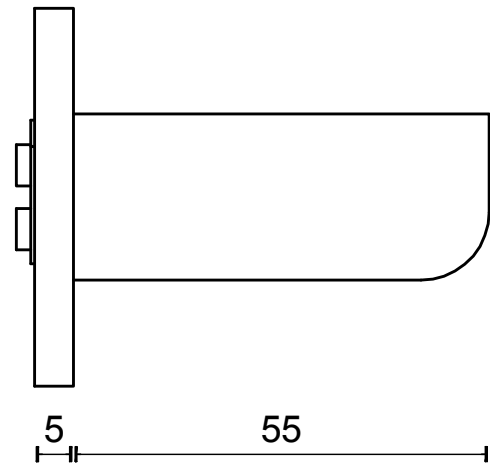

## TWO PBL23/50 manivela masivo con muelle doble con roseta acero inox mate

Grupo de producto:	manivelas
Colección:	TWO by PIET BOON
Diseñador:	Piet Boon
Acabado:	acero inox mate
Unidad:	par
Código de artículo:	2701D024INXX0

# PBL23/50

solid sprung lever handle  
attached to rose  
stainless steel

FORMANI®		Part number:	
		Description:	
Doc no.: 2701D024 PBL23 50 V03.dwg	PBL23/50		Format:
Drawn by: Christian Brimbois			Creation date: 17-1-2017
FORMANI HOLLAND B.V. EUROPALAAN 12 6199 AB MAASTRICHT-AIRPORT NL T +31 (0)43 308 90 00 INFO@FORMANI.COM FORMANI.COM			