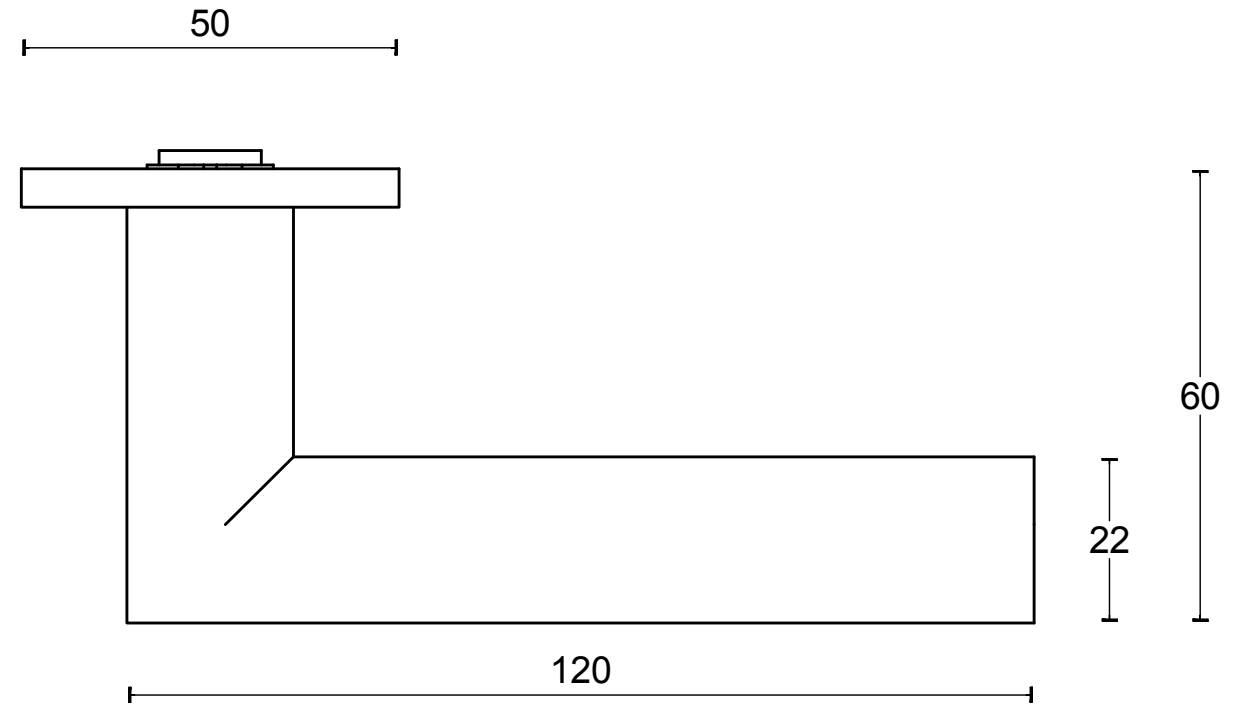

## TWO PBL23/50 manivela masivo con muelle doble con roseta acero inox mate

Grupo de producto:	manivelas
Colección:	TWO by PIET BOON
Diseñador:	Piet Boon
Acabado:	acero inox mate
Unidad:	par
Código de artículo:	2701D024INXX0

# PBL23/50

solid sprung lever handle  
attached to rose  
stainless steel

FORMANI®		Part number:	
		Description:	
Doc no.: 2701D024 PBL23 50 V03.dwg	PBL23/50		Format:
Drawn by: Christian Brimbois			Creation date: 17-1-2017
FORMANI HOLLAND B.V. EUROPALAAN 12 6199 AB MAASTRICHT-AIRPORT NL T +31 (0)43 308 90 00 INFO@FORMANI.COM FORMANI.COM			