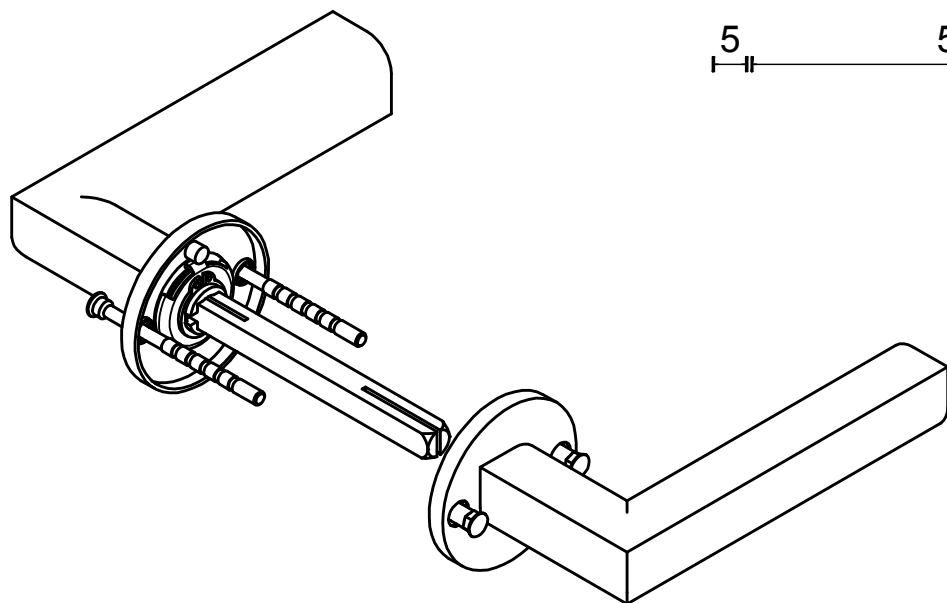

## TWO PBL23/50 manivela masivo con muelle doble con roseta acero inox mate

Grupo de producto:	manivelas
Colección:	TWO by PIET BOON
Diseñador:	Piet Boon
Acabado:	acero inox mate
Unidad:	par
Código de artículo:	2701D024INXX0

# PBL23/50

solid sprung lever handle  
attached to rose  
stainless steel

FORMANI®		Part number:	
		Description:	
Doc no.: 2701D024 PBL23 50 V03.dwg	PBL23/50		Format:
Drawn by: Christian Brimbois			Creation date: 17-1-2017
FORMANI HOLLAND B.V. EUROPALAAN 12 6199 AB MAASTRICHT-AIRPORT NL T +31 (0)43 308 90 00 INFO@FORMANI.COM FORMANI.COM			