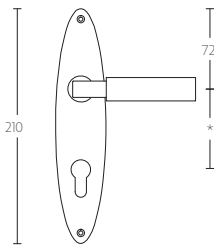

## **TIMELESS 1930MPSFC manivela masivo sin muelle con placa ciega niquel mate con ebano**

Grupo de producto: manivelas  
Colección: TIMELESS  
Acabado: niquel mate con ebano  
Unidad: par  
Código de artículo: 0301D006NSEB0KF

← 45 →

1930MPSFC

← 45 →

1930MPOSFC

← 45 →

1930MPN\*

← 45 →

1930MPON\*

← 45 →

1930MPY\*

← 45 →

1930MPOY\*

← 45 →

1930MPWC\*

← 45 →

1930MPOWC\*