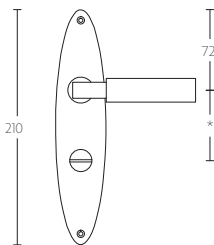

## **TIMELESS 1930MPSFC manivela masivo sin muelle con placa ciega niquel mate con ebano**

Grupo de producto: manivelas  
Colección: TIMELESS  
Acabado: niquel mate con ebano  
Unidad: par  
Código de artículo: 0301D006NSEB0KF

← 45 →

1930MPY\*

← 45 →

1930MPOY\*

← 45 →

1930MPWC\*

← 45 →

1930MPOWC\*