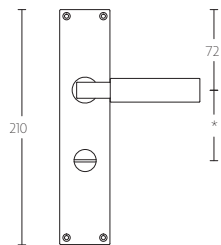

← 45 →

1930MPWC*