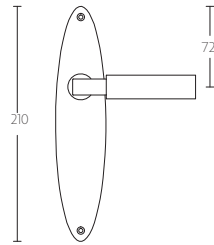

← 45 →

1930MPOSFC