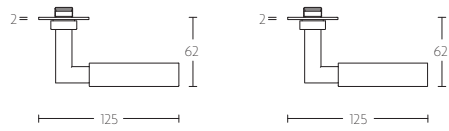

## **TIMELESS 1930MPSFC manivela masivo sin muelle con placa ciega niquel mate con ebano**

Grupo de producto: manivelas  
Colección: TIMELESS  
Acabado: niquel mate con ebano  
Unidad: par  
Código de artículo: 0301D006NSEB0KF