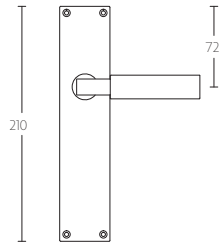

## **TIMELESS 1930MPSFC manivela masivo sin muelle con placa ciega niquel mate con ebano**

Grupo de producto: manivelas  
Colección: TIMELESS  
Acabado: niquel mate con ebano  
Unidad: par  
Código de artículo: 0301D006NSEB0KF