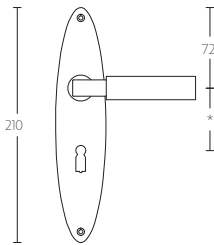

## **TIMELESS 1930MPSFC manivela masivo sin muelle con placa ciega niquel mate con ebano**

Grupo de producto: manivelas  
Colección: TIMELESS  
Acabado: niquel mate con ebano  
Unidad: par  
Código de artículo: 0301D006NSEB0KF

← 45 →

1930MPSFC

← 45 →

1930MPOSFC

← 45 →

1930MPN\*

← 45 →

1930MPON\*