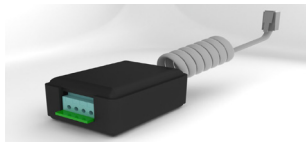

Kit interface alarma
Alarm interface kit
Kit interface alarme

Modelo
Model **11400**
Modèle

Modelo Model Modèle													
601L	601L20	601L20Z	260	360	200	180	300	150	8	10	1	2	20
602L	602L20	602L20Z	350	465	200	270	405	150	16	16	1	2	20
602L	602L37	602L37Z	350	465	370	270	405	320	35	19	1	2	20
603L	603L20	603L20Z	485	465	200	405	405	150	25	21	2	2	20
603L	603L37	603L37Z	485	465	370	405	405	320	52	25	2	2	20