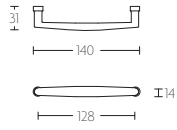

TIMELESS MG1938/128 tirador mueble masivo 128mm centro a centro niquel mate

Grupo de producto:	tiradores para muebles
Colección:	TIMELESS
Acabado:	niquel mate
Unidad:	pieza
Código de artículo:	0304M010NSXX0