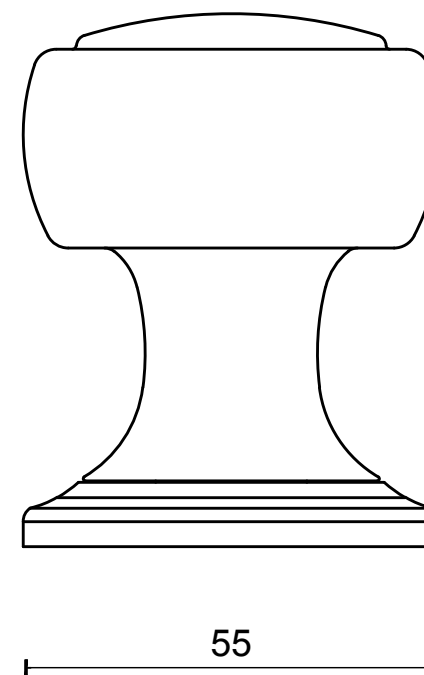

BOSCO LZ200PD pomo para puerta masivo sin muelle con roseta acero inox mate

Grupo de producto:	pomos
Colección:	BOSCO by LAZARO ROSA-VIOLAN
Diseñador:	Lazaro Rosa-Violan
Acabado:	acero inox mate
Unidad:	par
Código de artículo:	3402K001INXX5

LZ200PD

solid unsprung knob to
operate on rose
with metal sub-rose

stainless steel or brass

<h1>FORMANI®</h1>		Part number:	
		<h2>LZ200PD</h2>	
Doc no.: 3402K001 5 LZ200PD V01.dwg	Description:		
Drawn by: Christian Brimbois	Creation date: 29-8-2017	<h2>A3</h2>	
FORMANI HOLLAND B.V. EUROPALAAN 12 6199 AB MAASTRICHT-AIRPORT NL T +31 (0)43 308 90 00 INFO@FORMANI.COM FORMANI.COM			