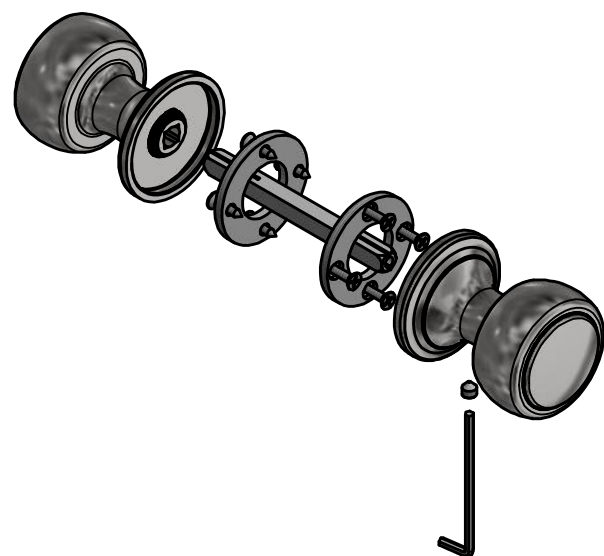

BOSCO LZ200PD pomo para puerta masivo sin muelle con roseta acero inox mate

Grupo de producto:	pomos
Colección:	BOSCO by LAZARO ROSA-VIOLAN
Diseñador:	Lazaro Rosa-Violan
Acabado:	acero inox mate
Unidad:	par
Código de artículo:	3402K001INXX5

LZ200PD

solid unsprung knob to
operate on rose
with metal sub-rose

stainless steel or brass

<h1>FORMANI®</h1>		Part number:	
		<h2>LZ200PD</h2>	
Doc no.: 3402K001 5 LZ200PD V01.dwg	Description:		
Drawn by: Christian Brimbois	Creation date: 29-8-2017	<h2>A3</h2>	
FORMANI HOLLAND B.V. EUROPALAAN 12 6199 AB MAASTRICHT-AIRPORT NL T +31 (0)43 308 90 00 INFO@FORMANI.COM FORMANI.COM			