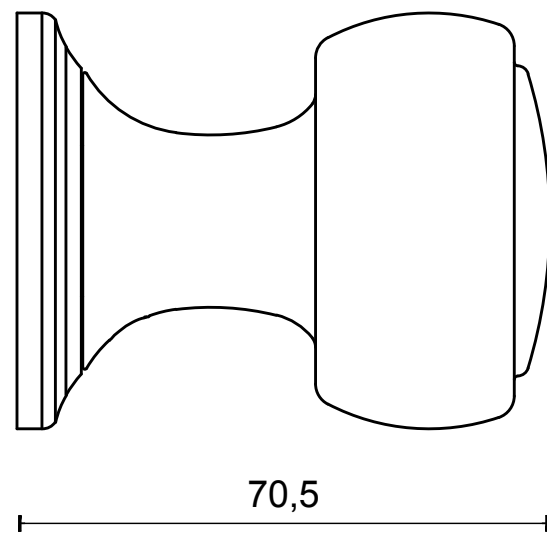

BOSCO LZ200PD pomo para puerta masivo sin muelle con roseta acero inox mate

Grupo de producto:	pomos
Colección:	BOSCO by LAZARO ROSA-VIOLAN
Diseñador:	Lazaro Rosa-Violan
Acabado:	acero inox mate
Unidad:	par
Código de artículo:	3402K001INXX5

LZ200PD

solid unsprung knob to
operate on rose
with metal sub-rose

stainless steel or brass

<h1>FORMANI®</h1>		Part number:	
		<h2>LZ200PD</h2>	
Doc no.: 3402K001 5 LZ200PD V01.dwg	Description:		
Drawn by: Christian Brimbois	Creation date: 29-8-2017	<h2>A3</h2>	
FORMANI HOLLAND B.V. EUROPALAAN 12 6199 AB MAASTRICHT-AIRPORT NL T +31 (0)43 308 90 00 INFO@FORMANI.COM FORMANI.COM			