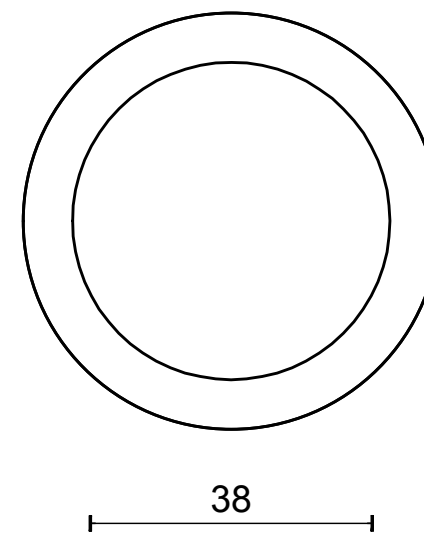

BOSCO LZ200PD pomo para puerta masivo sin muelle con roseta acero inox mate

Grupo de producto:	pomos
Colección:	BOSCO by LAZARO ROSA-VIOLAN
Diseñador:	Lazaro Rosa-Violan
Acabado:	acero inox mate
Unidad:	par
Código de artículo:	3402K001INXX5

LZ200PD

solid unsprung knob to
operate on rose
with metal sub-rose

stainless steel or brass

<h1>FORMANI®</h1>		Part number:	
		<h2>LZ200PD</h2>	
Doc no.: 3402K001 5 LZ200PD V01.dwg	Description:		
Drawn by: Christian Brimbois	Creation date: 29-8-2017	<h2>A3</h2>	
FORMANI HOLLAND B.V. EUROPALAAN 12 6199 AB MAASTRICHT-AIRPORT NL T +31 (0)43 308 90 00 INFO@FORMANI.COM FORMANI.COM			