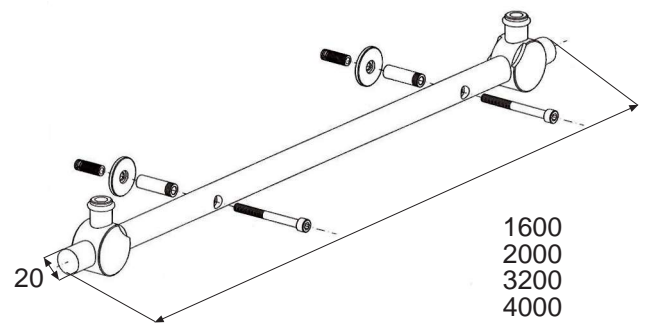

Ref. GO8000IM00

Ref. GO8005IM ...

Referència	Descripción	Medidas	Acabado
GO8000IM00	Kit mordazas		Inox
GO8005IM16	Guia con soportes	1600	Inox
GO8005IM20	Guia con soportes	2000	Inox
GO8005IM32	Guia con soportes	3200	Inox
GO8005IM40	Guia con soportes	4000	Inox