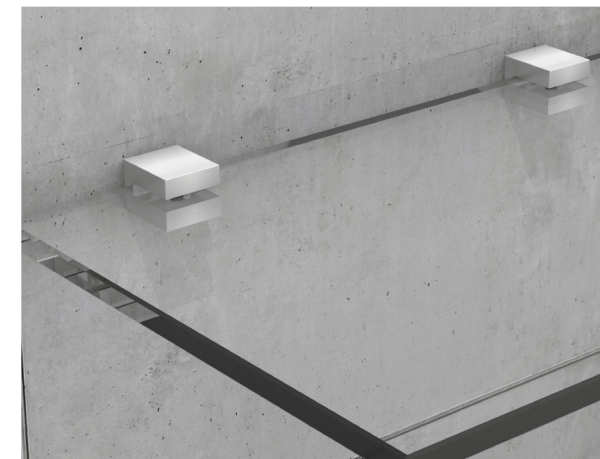

Ficha técnica de produto

Technique product file / Ficha técnica de produto

Data: 30.01.2018

Versão: 2.0

IN.80.700

Ferragens para vidro

Glass hardware / Herrerajes para cristal

ET: 1030/2012

Documento confidencial / Confidential document / Documento confidencial © JNF 2018 www.jnf.pt

Descrição / Description / Descripción	Suporte para vidro/ Glass support /	
	Soporte para cristal	
Versão / Version / Versión.	2.0	
Data / Date / Data	30.01.2018	
Material / Material / Material	Aço Inox / stainless Steel / Acero inoxidable - EN 1.4301	
Acabamento / Finish / Acabado	Satinado / Satin / Satin	
Info. Embalagem / Package / Embalaje		
Código de Barras /		
Bar code /		
Codigo de barras	 5 1602686 1023394	 5 1602686 1523399
Unidade / Unit / Unidad	4 Un.	40 Un.
Peso / Weight / Peso	0,250 Kg.	2,5 Kg.
Medidas / Dimensions / Dimensiones	66 x 66 x 30 mm	350 x 145 x 37 mm
Embalagem / Package / Embalaje	CA541	Caixa/ Box/ Caja

T. (+351) 224 663 230 / F. (+351) 224 839 841 / e-mail - jnf@jnf.pt / www.jnf.pt

Rua das Mimosas, 849/851
Zona Industrial das Mimosas
S. Pedro da Cova | Ap. 75 4424-909
Gondomar PORTUGAL

PÁGINA 1/2
PAGE