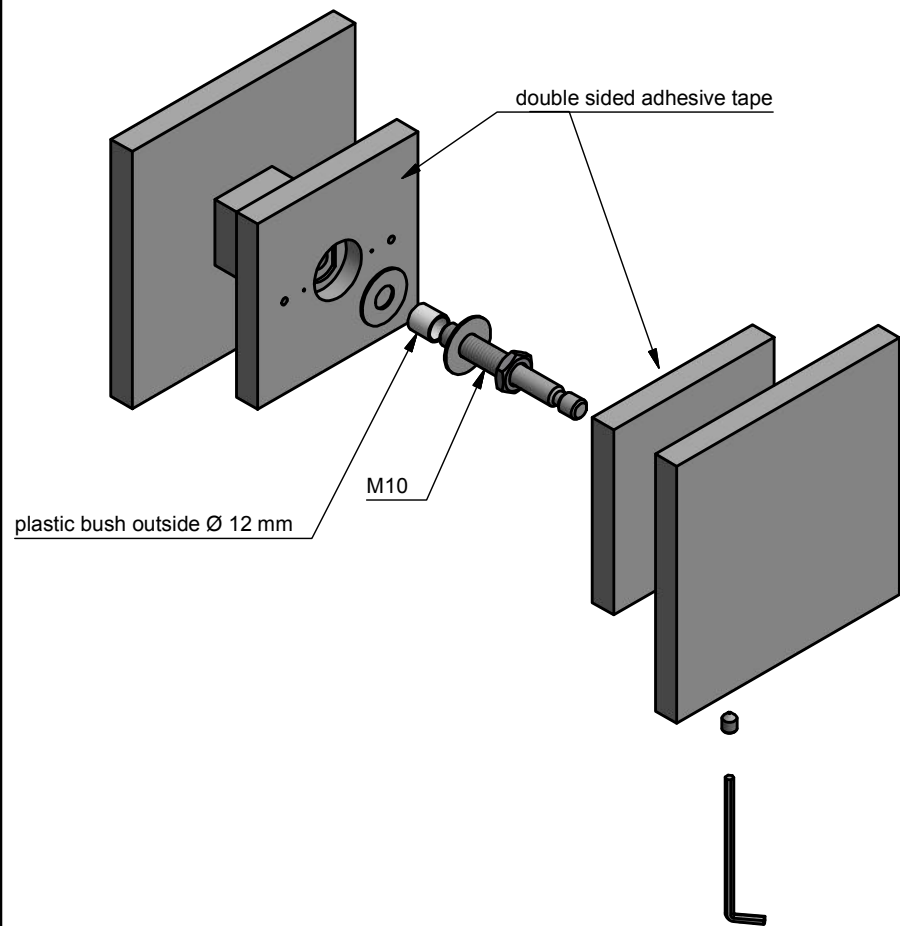

SQUARE LSQ125V pomo para puerta de entrada masivo fijo con roseta acero inox mate

Grupo de producto:	pomos para puerta de entrada
Colección:	SQUARE
Acabado:	acero inox mate
Unidad:	pieza
Código de artículo:	1502K025INXX0

LSQ125G

set of solid knobs for glass door
fixed on rose
stainless steel

FORMANI[®]		Part number:	
Doc no.:	1502K025 7 LSQ125G V02.dwg	LSQ125G	Format:
Drawn by:	Christian Brimbois		Creation date:
FORMANI HOLLAND B.V. EUROPALAAN 12 6199 AB MAASTRICHT-AIRPORT NL T +31 (0)43 308 90 00 INFO@FORMANI.COM FORMANI.COM		A3	