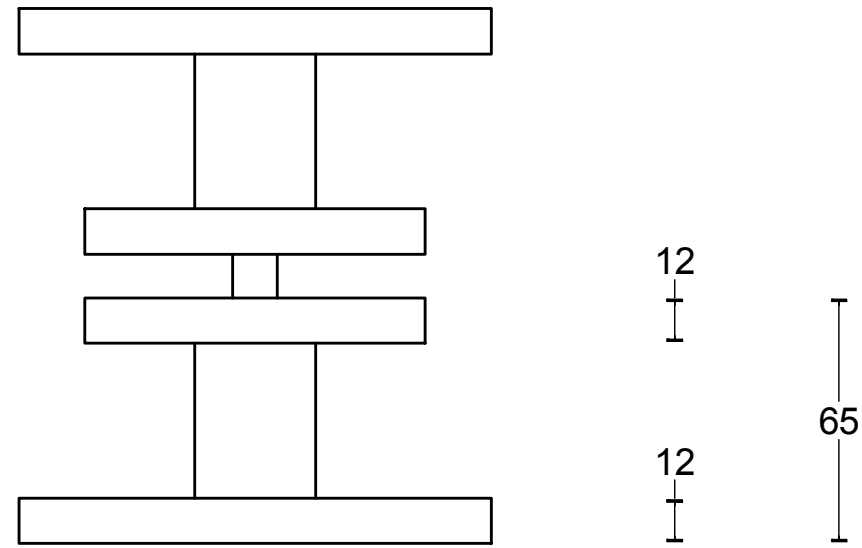

SQUARE LSQ125V pomo para puerta de entrada masivo fijo con roseta acero inox mate

Grupo de producto:	pomos para puerta de entrada
Colección:	SQUARE
Acabado:	acero inox mate
Unidad:	pieza
Código de artículo:	1502K025INXX0

LSQ125G

set of solid knobs for glass door
fixed on rose
stainless steel

FORMANI[®]		Part number:	
Doc no.:	1502K025 7 LSQ125G V02.dwg	LSQ125G	Format:
Drawn by:	Christian Brimbois		Creation date:
FORMANI HOLLAND B.V. EUROPALAAN 12 6199 AB MAASTRICHT-AIRPORT NL T +31 (0)43 308 90 00 INFO@FORMANI.COM FORMANI.COM		A3	