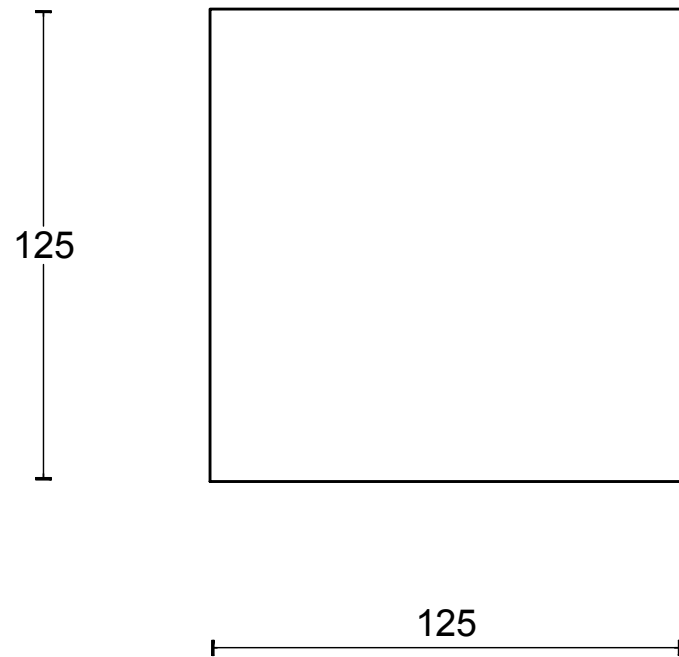

SQUARE LSQ125V pomo para puerta de entrada masivo fijo con roseta acero inox mate

Grupo de producto:	pomos para puerta de entrada
Colección:	SQUARE
Acabado:	acero inox mate
Unidad:	pieza
Código de artículo:	1502K025INXX0

LSQ125G

set of solid knobs for glass door
fixed on rose
stainless steel

FORMANI[®]		Part number:	
Doc no.:	1502K025 7 LSQ125G V02.dwg	LSQ125G	Format:
Drawn by:	Christian Brimbois		Creation date:
FORMANI HOLLAND B.V. EUROPALAAN 12 6199 AB MAASTRICHT-AIRPORT NL T +31 (0)43 308 90 00 INFO@FORMANI.COM FORMANI.COM		A3	