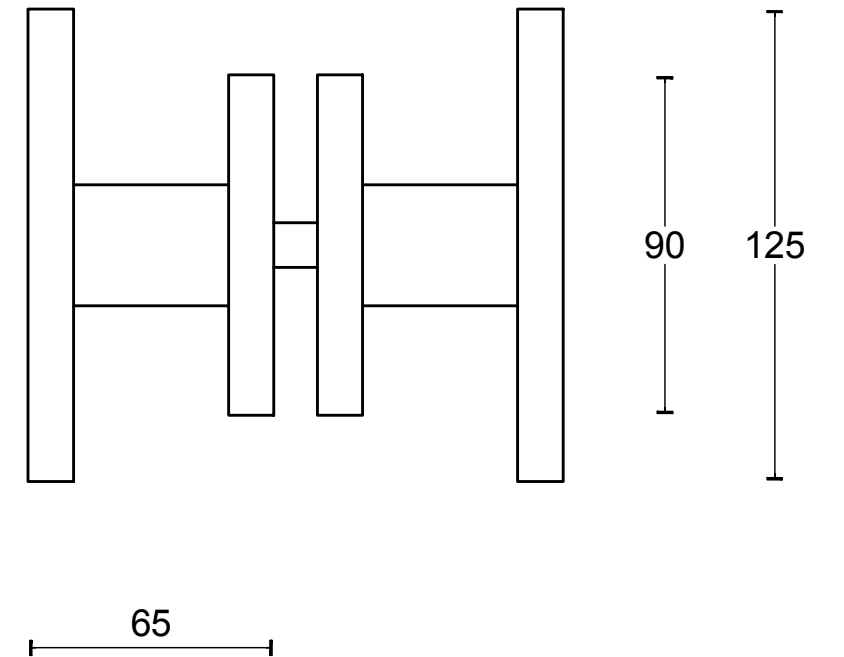

SQUARE LSQ125V pomo para puerta de entrada masivo fijo con roseta acero inox mate

Grupo de producto:	pomos para puerta de entrada
Colección:	SQUARE
Acabado:	acero inox mate
Unidad:	pieza
Código de artículo:	1502K025INXX0

LSQ125G

set of solid knobs for glass door
fixed on rose
stainless steel

FORMANI[®]		Part number:	
Doc no.:	1502K025 7 LSQ125G V02.dwg	LSQ125G	Format:
Drawn by:	Christian Brimbois		Creation date:
FORMANI HOLLAND B.V. EUROPALAAN 12 6199 AB MAASTRICHT-AIRPORT NL T +31 (0)43 308 90 00 INFO@FORMANI.COM FORMANI.COM		A3	