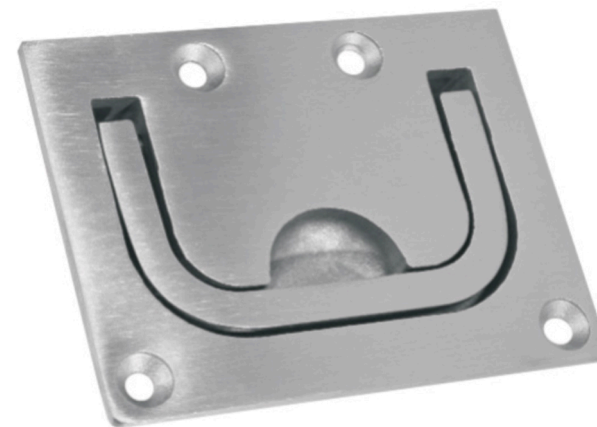

Ficha técnica de produto

Technique product file / Ficha técnica de produto

Data: 09.05.2017

Versão: 2.0

IN.16.103

Ferragens de mobiliário /
Furniture hardware / Herrajes para mueble

ET: 308/2008

Documento confidencial / Confidential document / Documento confidencial © JNF 2017 www.jnf.pt

Descrição / Description / Descripción

Versão / Version / Versión

Data / Date / Data

Material / Material / Material

Acabamento / Finish / Acabado

Acessórios / Accessories / Accesorios

Info. Embalagem / Package / Embalage

Código de Barras /

Bar code /

Codigo de barras

Unidade / Unit / Unidad

Peso / Weight / Peso

Medidas / Dimensions / Dimensiones

Embalagem / Package / Embalage

Concha de embutir / Concealed flush handle / Cazoleta de embutir

2.0

09.05.2017

Aço Inox / stainless Steel / Acero inoxidable - EN 1.4301

Satinado / Satin / Satin

4 Parafusos / 4 Screws / 4 Tornillos - 4x18mm

5160268611176591

5160268610176521

1 Un.

0,140 Kg

78 x 59 x 10 mm

Plástico / Plastic

12 Un.

2,410 Kg

175 x 165 x 55 mm

CA102

T. (+351) 224 663 230 / F. (+351) 224 839 841 / e-mail - jnf@jnf.pt / www.jnf.pt

Rua das Mimosas, 849/851
Zona Industrial das Mimosas
S. Pedro da Cova | Ap. 75 4424-909
Gondomar PORTUGAL

PÁGINA
PAGE 1/2