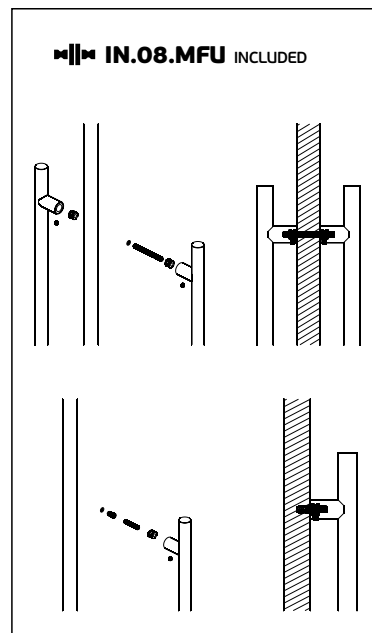

Ficha técnica de produto

Technique product file / Ficha técnica de produto

Data: 11.09.2018

Versão: 4.0

IN.07.286.D

Asas de porta

Pull handles / Manillones

ET: 070/ 2007

Documento confidencial / Confidential document / Documento confidencial © JNF 2018 www.jnf.pt

Descrição / Description / Descripción	Asa de porta/ Pull handle / Manillone de puerta
Versão / Version / Versión	4.0
Data / Date / Data	11.09.2018
Material / Material / Material	Aço Inox / stainless Steel / Acero inoxidable - EN 1.4301
Acabamento / Finish / Acabado	Satinado / Satin / Satin
Acessórios para vidro (opcional) / Accessories for glass (optional) / Accesorios para cristal (opcional)	Asa dupla / Double door handle / Manillon de puerta doble IN.07.286.D Ø20 - IN.08.MFU.DV.19 IN.07.286.D Ø25 - IN.08.MFU.DV.25 IN.07.286.D Ø30 - IN.08.MFU.DV.30 IN.07.286.D Ø35 - IN.08.MFU.DV.35 IN.07.286.D Ø40 - IN.08.MFU.DV.35 Asa simples / Single glass handle / Manillon de puerta simples IN.07.286.D Ø20 - IN.08.MFU.SV.19 IN.07.286.D Ø25 - IN.08.MFU.SV.25 IN.07.286.D Ø30 - IN.08.MFU.SV.30 IN.07.286.D Ø35 - IN.08.MFU.SV.35 IN.07.286.D Ø40 - IN.08.MFU.SV.35