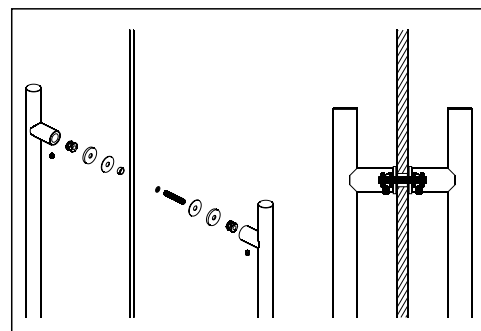

IN.08.MFU.DV