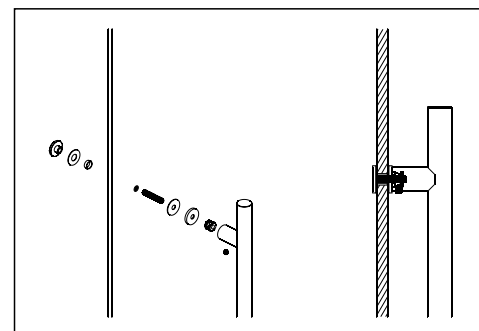

IN.08.MFU.SV