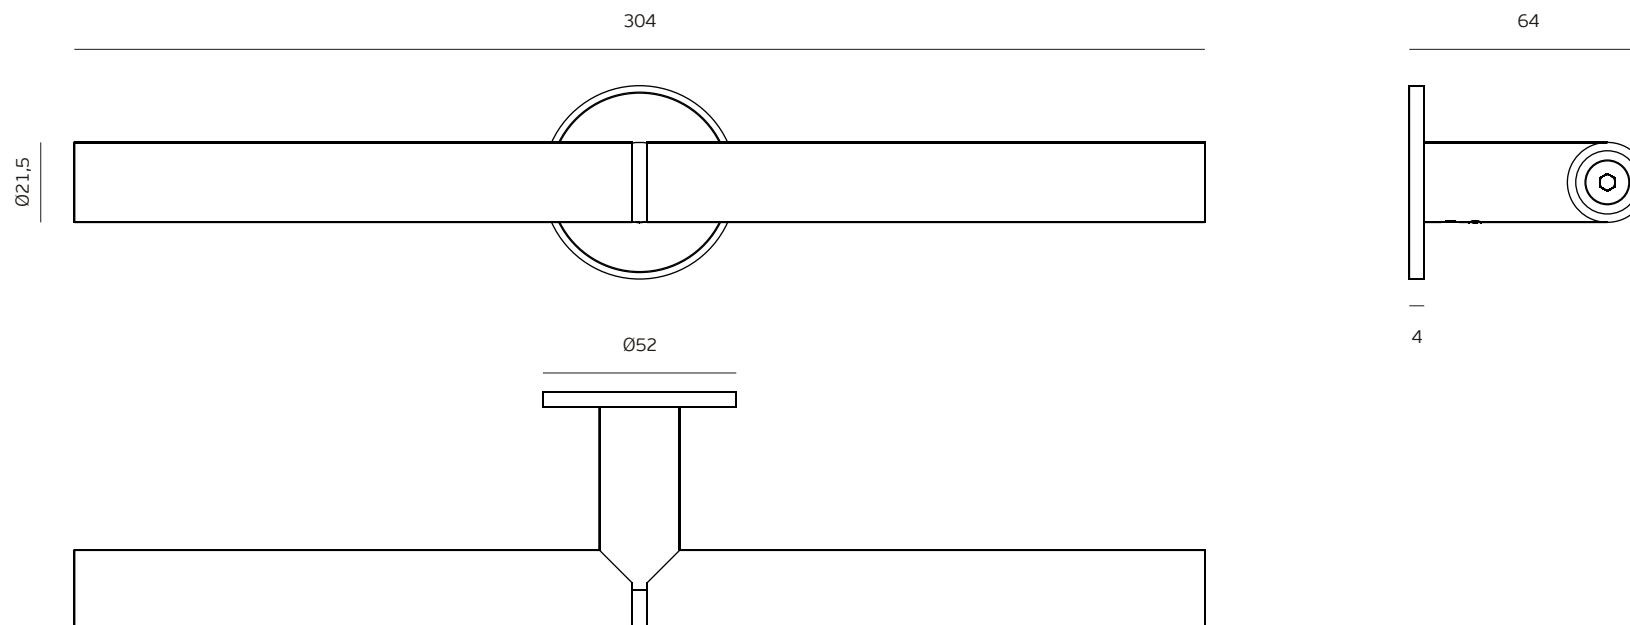

Ficha técnica de produto

Technique product file / Ficha técnica de produto

Data: 08.11.2016

Versão: 1.0

IN.53.101

WENGUÉ SERIES

ET: 1895 / 2016

Documento confidencial / Confidential document / Documento confidencial © JNF 2016 www.jnf.pt

Descrição / Description / Descripción

Toalheiro duplo / Double towel-rack / Toallero doble

Versão / Version / Versión

1.0

Data / Date / Data

08.11.2016

T. (+351) 224 663 230 / F. (+351) 224 839 841 / e-mail - jnf@jnf.pt / www.jnf.pt

Rua das Mimosas, 849/851
Zona Industrial das Mimosas
S. Pedro da Cova | Ap. 75 4424-909
Gondomar PORTUGAL

PÁGINA 2/2
PAGE