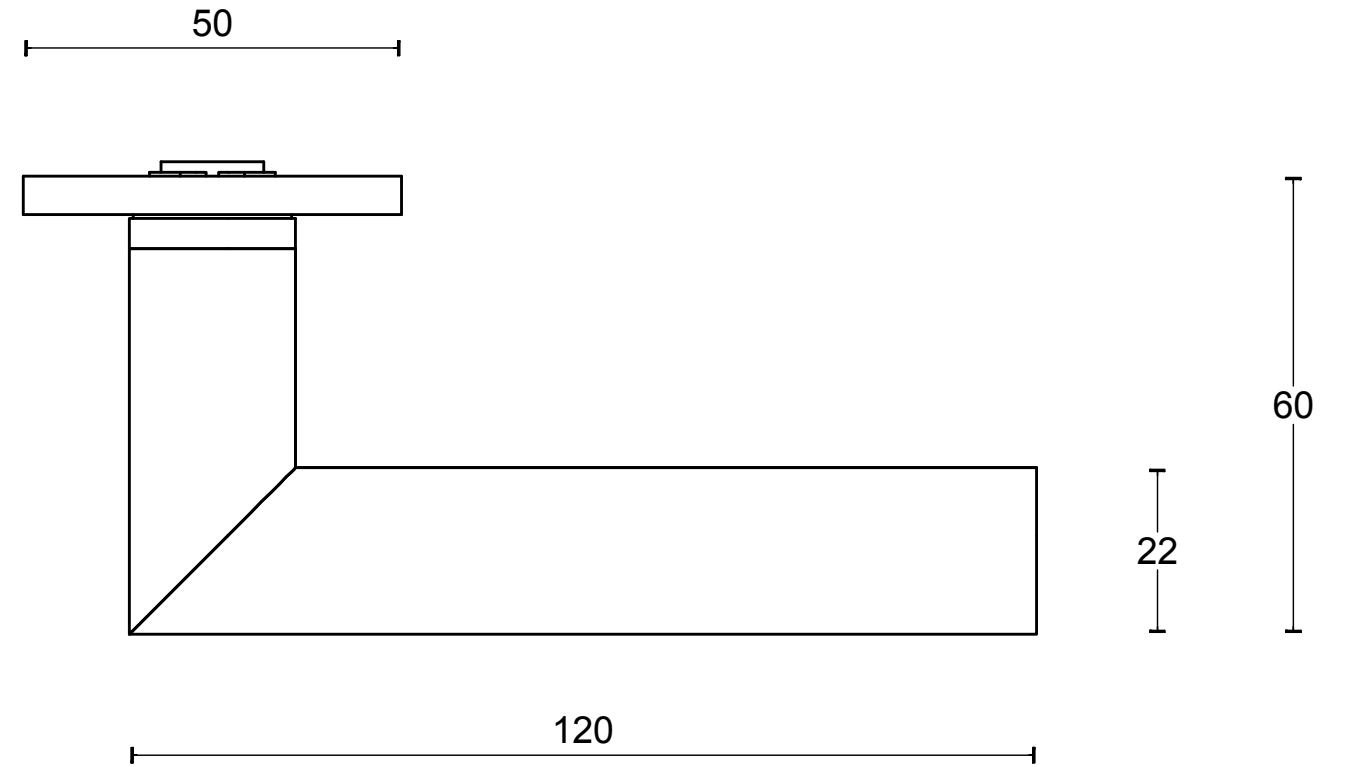

## TWO PBL22/50 manivela masivo con muelle doble con roseta acero inox mate con roble

Grupo de producto: manivelas  
Colección: TWO by PIET BOON  
Diseñador: Piet Boon  
Acabado: acero inox mate con roble  
Unidad: par  
Código de artículo: 2701D021INEN0

# PBL22/50

solid sprung lever handle attached to rose  
stainless steel/oak wood

		Part number:	
		Description:	
Doc no.:	2701D021 PBL22 50 V02.dwg	<b>PBL22/50</b>	Format:
Drawn by:	Christian Brimbois		Creation date:
Formani Holland B.V. · Amerikalaan 55 · 6199 AE Maastricht Airport · tel: +31 (0)43 308 90 00 · www.formani.nl · info@formani.nl			