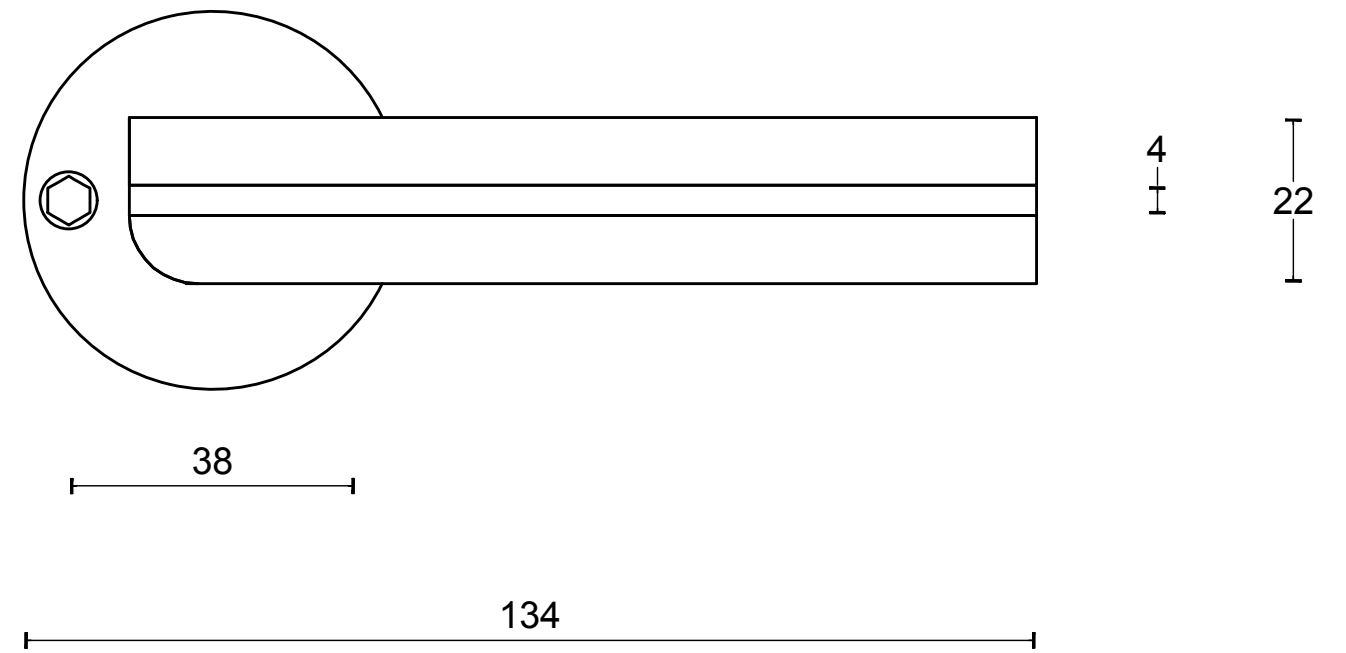

## TWO PBL22/50 manivela masivo con muelle doble con roseta acero inox mate con roble

Grupo de producto: manivelas  
Colección: TWO by PIET BOON  
Diseñador: Piet Boon  
Acabado: acero inox mate con roble  
Unidad: par  
Código de artículo: 2701D021INEN0

# PBL22/50

solid sprung lever handle attached to rose  
stainless steel/oak wood

		Part number:	
		Description:	
Doc no.:	2701D021 PBL22 50 V02.dwg	<b>PBL22/50</b>	Format:
Drawn by:	Christian Brimbois		Creation date:
Formani Holland B.V. · Amerikalaan 55 · 6199 AE Maastricht Airport · tel: +31 (0)43 308 90 00 · www.formani.nl · info@formani.nl			