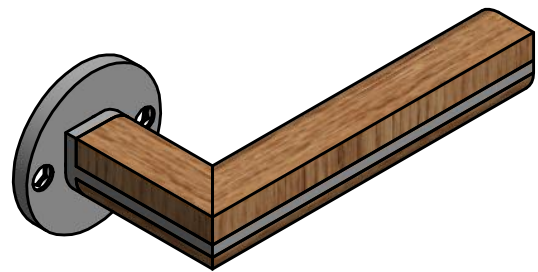

## TWO PBL22/50 manivela masivo con muelle doble con roseta acero inox mate con roble

Grupo de producto: manivelas  
Colección: TWO by PIET BOON  
Diseñador: Piet Boon  
Acabado: acero inox mate con roble  
Unidad: par  
Código de artículo: 2701D021INEN0

# PBL22/50

solid sprung lever handle attached to rose  
stainless steel/oak wood

		Part number:	
		Description:	
Doc no.:	2701D021 PBL22 50 V02.dwg	<b>PBL22/50</b>	Format:
Drawn by:	Christian Brimbois		Creation date:
Formani Holland B.V. · Amerikalaan 55 · 6199 AE Maastricht Airport · tel: +31 (0)43 308 90 00 · www.formani.nl · info@formani.nl			