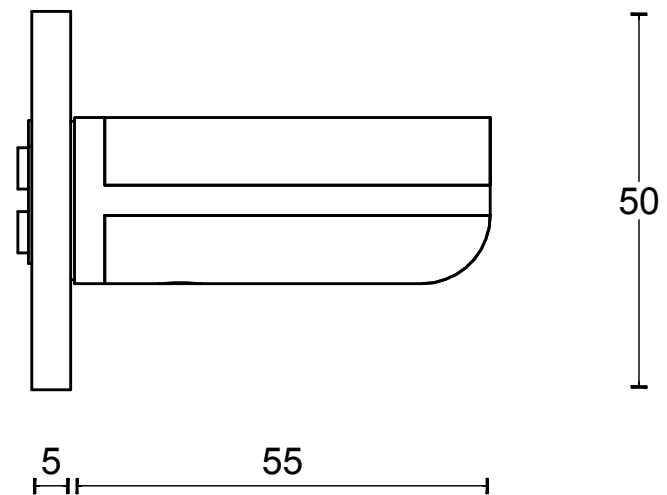

## TWO PBL22/50 manivela masivo con muelle doble con roseta acero inox mate con roble

Grupo de producto: manivelas  
Colección: TWO by PIET BOON  
Diseñador: Piet Boon  
Acabado: acero inox mate con roble  
Unidad: par  
Código de artículo: 2701D021INEN0

# PBL22/50

solid sprung lever handle attached to rose  
stainless steel/oak wood

		Part number:	
		Description:	
Doc no.:	2701D021 PBL22 50 V02.dwg	<b>PBL22/50</b>	Format:
Drawn by:	Christian Brimbois		Creation date:
Formani Holland B.V. · Amerikalaan 55 · 6199 AE Maastricht Airport · tel: +31 (0)43 308 90 00 · www.formani.nl · info@formani.nl			