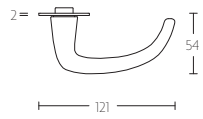

**TIMELESS 1922MPOSFC manivela masivo sin muelle con placa ciega niquel mate**

Grupo de producto:	manivelas
Colección:	TIMELESS
Acabado:	niquel mate
Unidad:	par
Código de artículo:	0301D001NSXX0LF

1922MPSFC