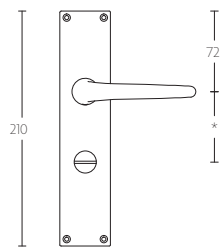

**TIMELESS 1922MPOSFC manivela masivo sin muelle con placa ciega niquel mate**

Grupo de producto:	manivelas
Colección:	TIMELESS
Acabado:	niquel mate
Unidad:	par
Código de artículo:	0301D001NSXX0LF

1922MPSFC

1922MPOSFC

1922MPN\*

1922MPON\*

1922MPY\*

1922MPOY\*

1922MPWC\*

1922MPOWC\*