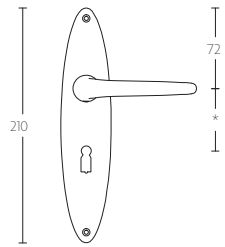

1922MPON*

1922MPOSFC