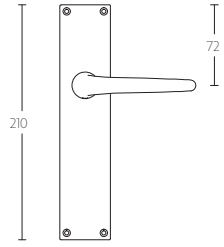

**TIMELESS 1922MPOSFC manivela masivo sin muelle con placa ciega niquel mate**

Grupo de producto:	manivelas
Colección:	TIMELESS
Acabado:	niquel mate
Unidad:	par
Código de artículo:	0301D001NSXX0LF

1922MPSFC