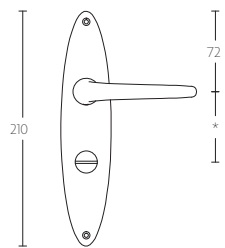

**TIMELESS 1922MPOSFC manivela masivo sin muelle con placa ciega niquel mate**

Grupo de producto:	manivelas
Colección:	TIMELESS
Acabado:	niquel mate
Unidad:	par
Código de artículo:	0301D001NSXX0LF

1922MPSFC

1922MPOSFC

1922MPN\*

1922MPON\*

1922MPY\*

1922MPOY\*

1922MPWC\*

1922MPOWC\*