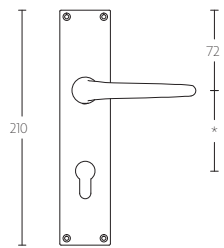

1922MPN*

1922MPY*