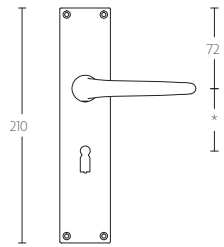

1922MPSFC

1922MPN*