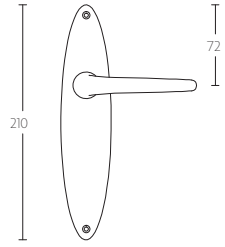

**TIMELESS 1922MPOSFC manivela masivo sin muelle con placa ciega niquel mate**

Grupo de producto:	manivelas
Colección:	TIMELESS
Acabado:	niquel mate
Unidad:	par
Código de artículo:	0301D001NSXX0LF

1922MPSFC