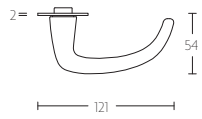

**TIMELESS 1922MPOSFC manivela masivo sin muelle con placa ciega niquel mate**

Grupo de producto:	manivelas
Colección:	TIMELESS
Acabado:	niquel mate
Unidad:	par
Código de artículo:	0301D001NSXX0LF

1922MPSFC