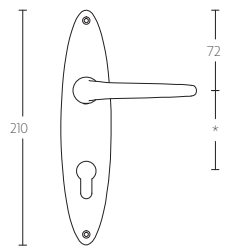

1922MPOY*

1922MPON*