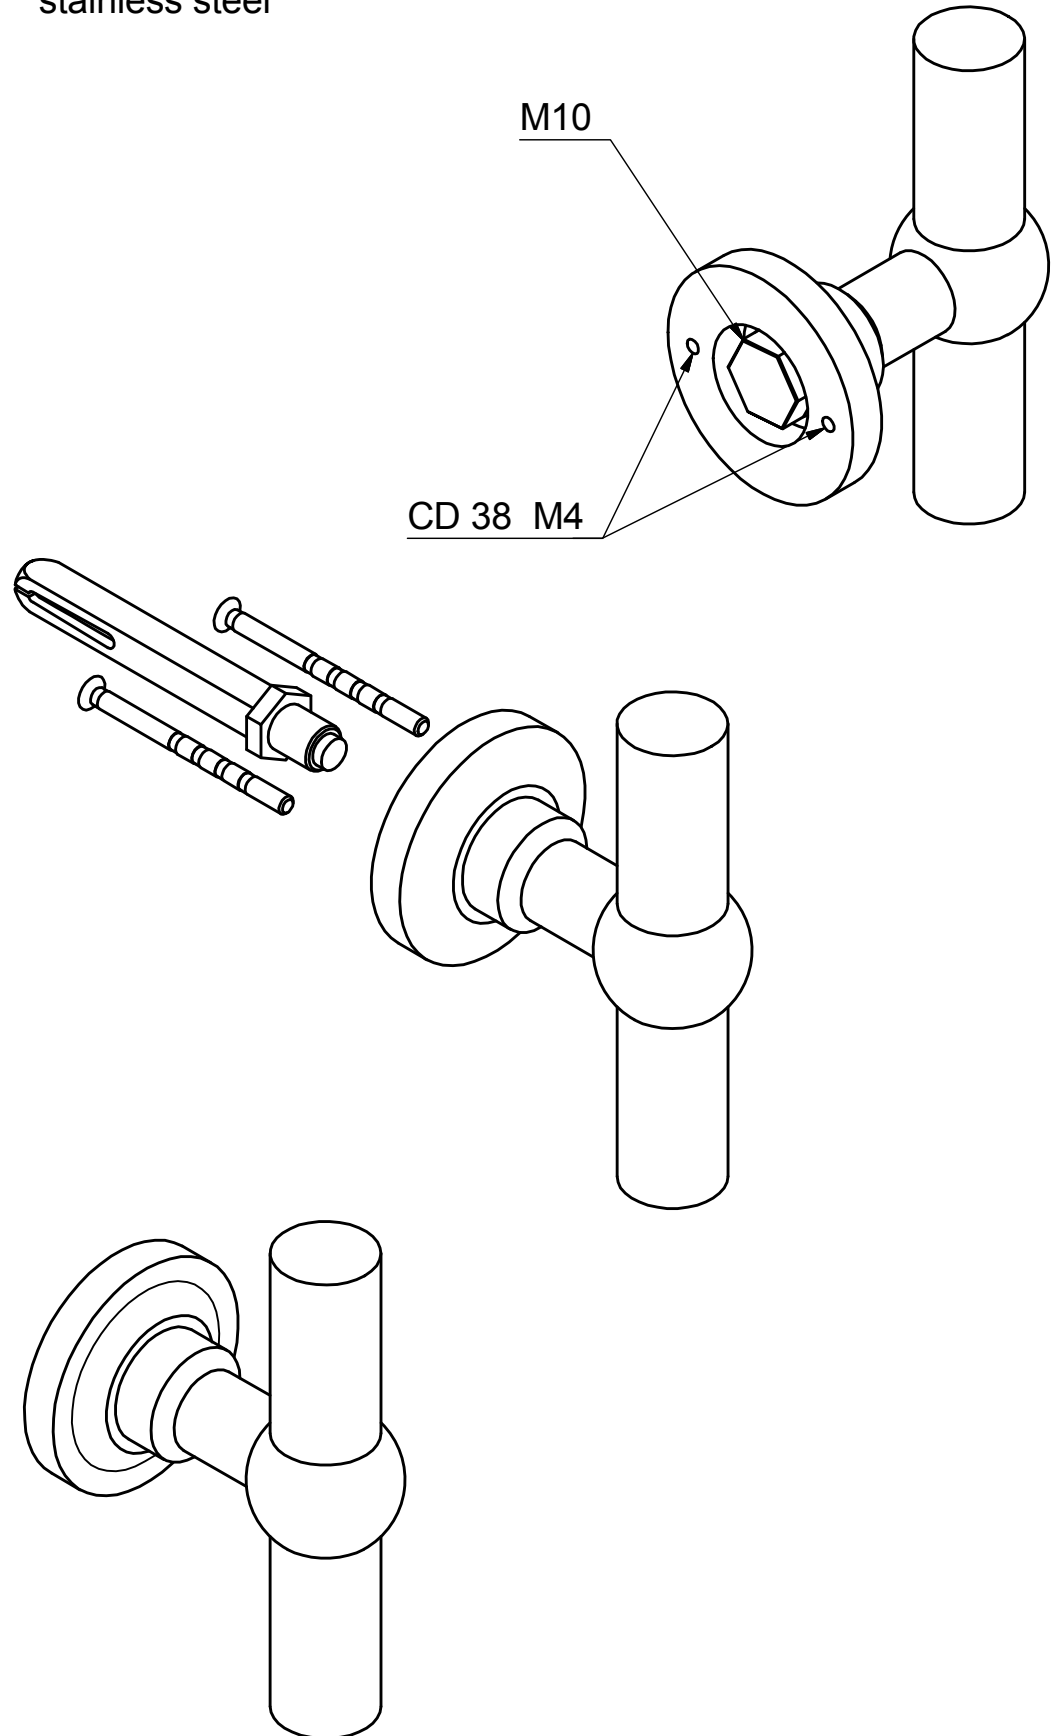

FERROVIA FV22V pomo para puerta de entrada masivo fijo con roseta acero inox mate

Grupo de producto:	pomos para puerta de entrada
Colección:	FERROVIA
Acabado:	acero inox mate
Unidad:	pieza
Código de artículo:	1502K050INXX0

FV22V

solid front door knob
fixed on rose
stainless steel

FORMANI[®]		Part number:	
Doc no.: 1502K050 FV22V V02.dwg	Drawn by: Christian Brimbois	FV22V	Format:
	Creation date: 23-8-2017		A3
FORMANI HOLLAND B.V. EUROPALAAN 12 6199 AB MAASTRICHT-AIRPORT NL T +31 (0)43 308 90 00 INFO@FORMANI.COM FORMANI.COM			