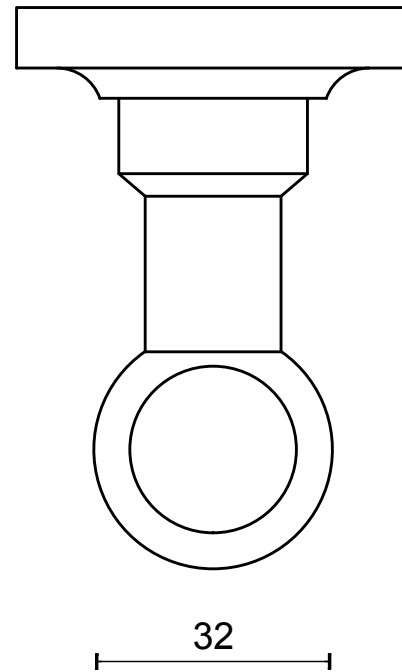

FERROVIA FV22V pomo para puerta de entrada masivo fijo con roseta acero inox mate

Grupo de producto:	pomos para puerta de entrada
Colección:	FERROVIA
Acabado:	acero inox mate
Unidad:	pieza
Código de artículo:	1502K050INXX0

FV22V

solid front door knob
fixed on rose
stainless steel

FORMANI[®]		Part number:	
Doc no.: 1502K050 FV22V V02.dwg	Drawn by: Christian Brimbois	FV22V	Format:
	Creation date: 23-8-2017		A3
FORMANI HOLLAND B.V. EUROPALAAN 12 6199 AB MAASTRICHT-AIRPORT NL T +31 (0)43 308 90 00 INFO@FORMANI.COM FORMANI.COM			