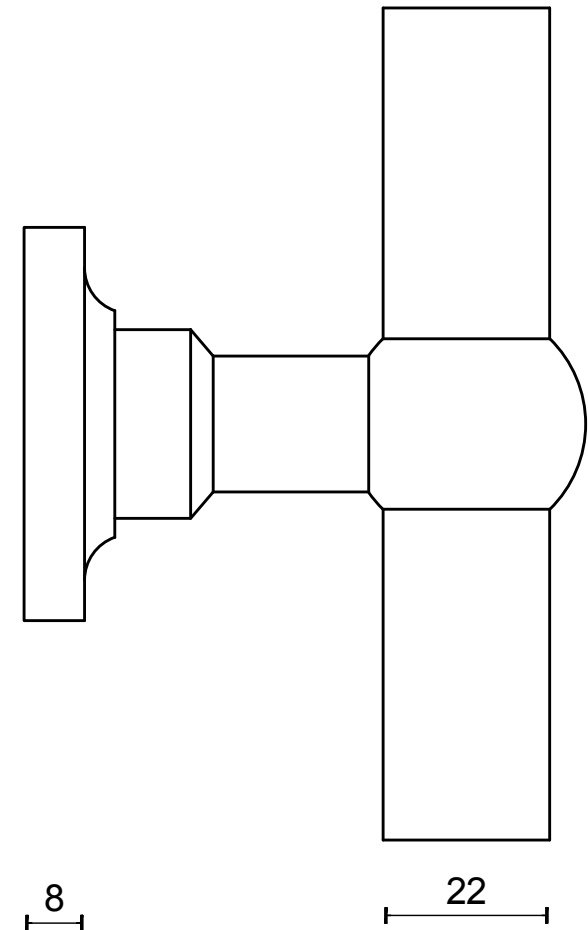

FERROVIA FV22V pomo para puerta de entrada masivo fijo con roseta acero inox mate

Grupo de producto:	pomos para puerta de entrada
Colección:	FERROVIA
Acabado:	acero inox mate
Unidad:	pieza
Código de artículo:	1502K050INXX0

FV22V

solid front door knob
fixed on rose
stainless steel

FORMANI[®]		Part number:	
Doc no.: 1502K050 FV22V V02.dwg	Drawn by: Christian Brimbois	FV22V	Format:
	Creation date: 23-8-2017		A3
FORMANI HOLLAND B.V. EUROPALAAN 12 6199 AB MAASTRICHT-AIRPORT NL T +31 (0)43 308 90 00 INFO@FORMANI.COM FORMANI.COM			