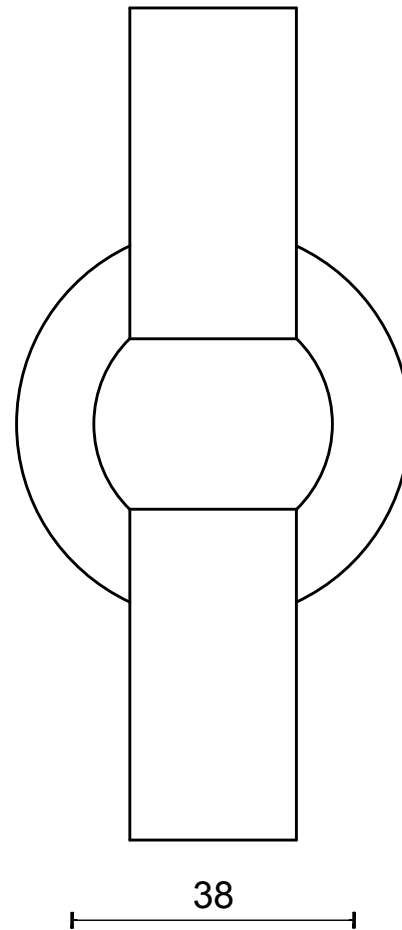

FERROVIA FV22V pomo para puerta de entrada masivo fijo con roseta acero inox mate

Grupo de producto:	pomos para puerta de entrada
Colección:	FERROVIA
Acabado:	acero inox mate
Unidad:	pieza
Código de artículo:	1502K050INXX0

FV22V

solid front door knob
fixed on rose
stainless steel

FORMANI[®]		Part number:	
Doc no.: 1502K050 FV22V V02.dwg	Drawn by: Christian Brimbois	FV22V	Format:
	Creation date: 23-8-2017		A3
FORMANI HOLLAND B.V. EUROPALAAN 12 6199 AB MAASTRICHT-AIRPORT NL T +31 (0)43 308 90 00 INFO@FORMANI.COM FORMANI.COM			