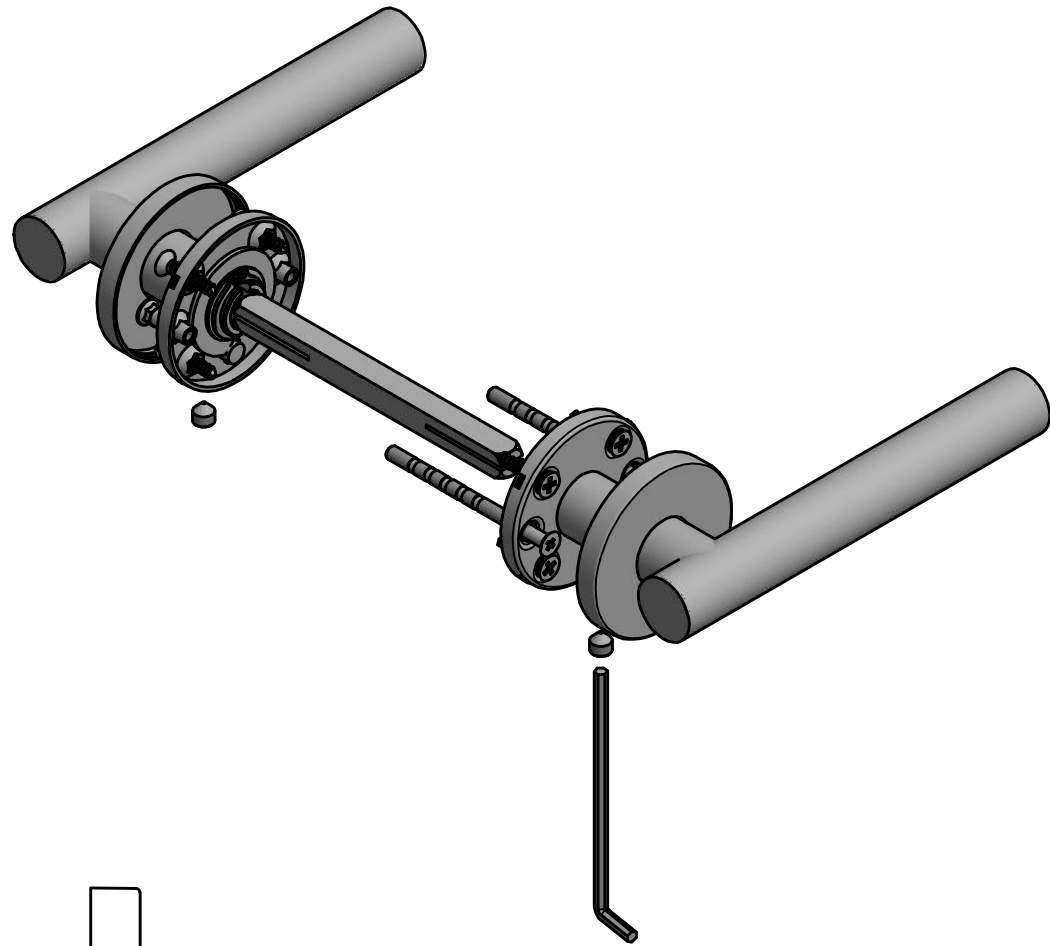

BASICS LBVII-19 manivela con muelle EN1906 clase 3 con roseta acero inox mate

Grupo de producto:	manivelas
Colección:	BASICS
Acabado:	acero inox mate
Unidad:	par
Código de artículo:	1501D150INXX0

LBVII-19

sprung lever handle attached to rose
with stainless steel sub-rose
stainless steel

EN 1906: 2012
37 - 0030 B
SKG .0338.8049.ENG
door thickness 38 - 45 mm

		Part number:	
		Description:	
Doc no.: 1501D150 LB-VII 19 V01.dwg		LBVII-19	Format:
Drawn by: Christian Brimbois	Creation date: 3-1-2017		A3
FORMANI HOLLAND B.V. EUROPALAAN 12 6199 AB MAASTRICHT-AIRPORT NL T +31 (0)43 308 90 00 INFO@FORMANI.COM FORMANI.COM			