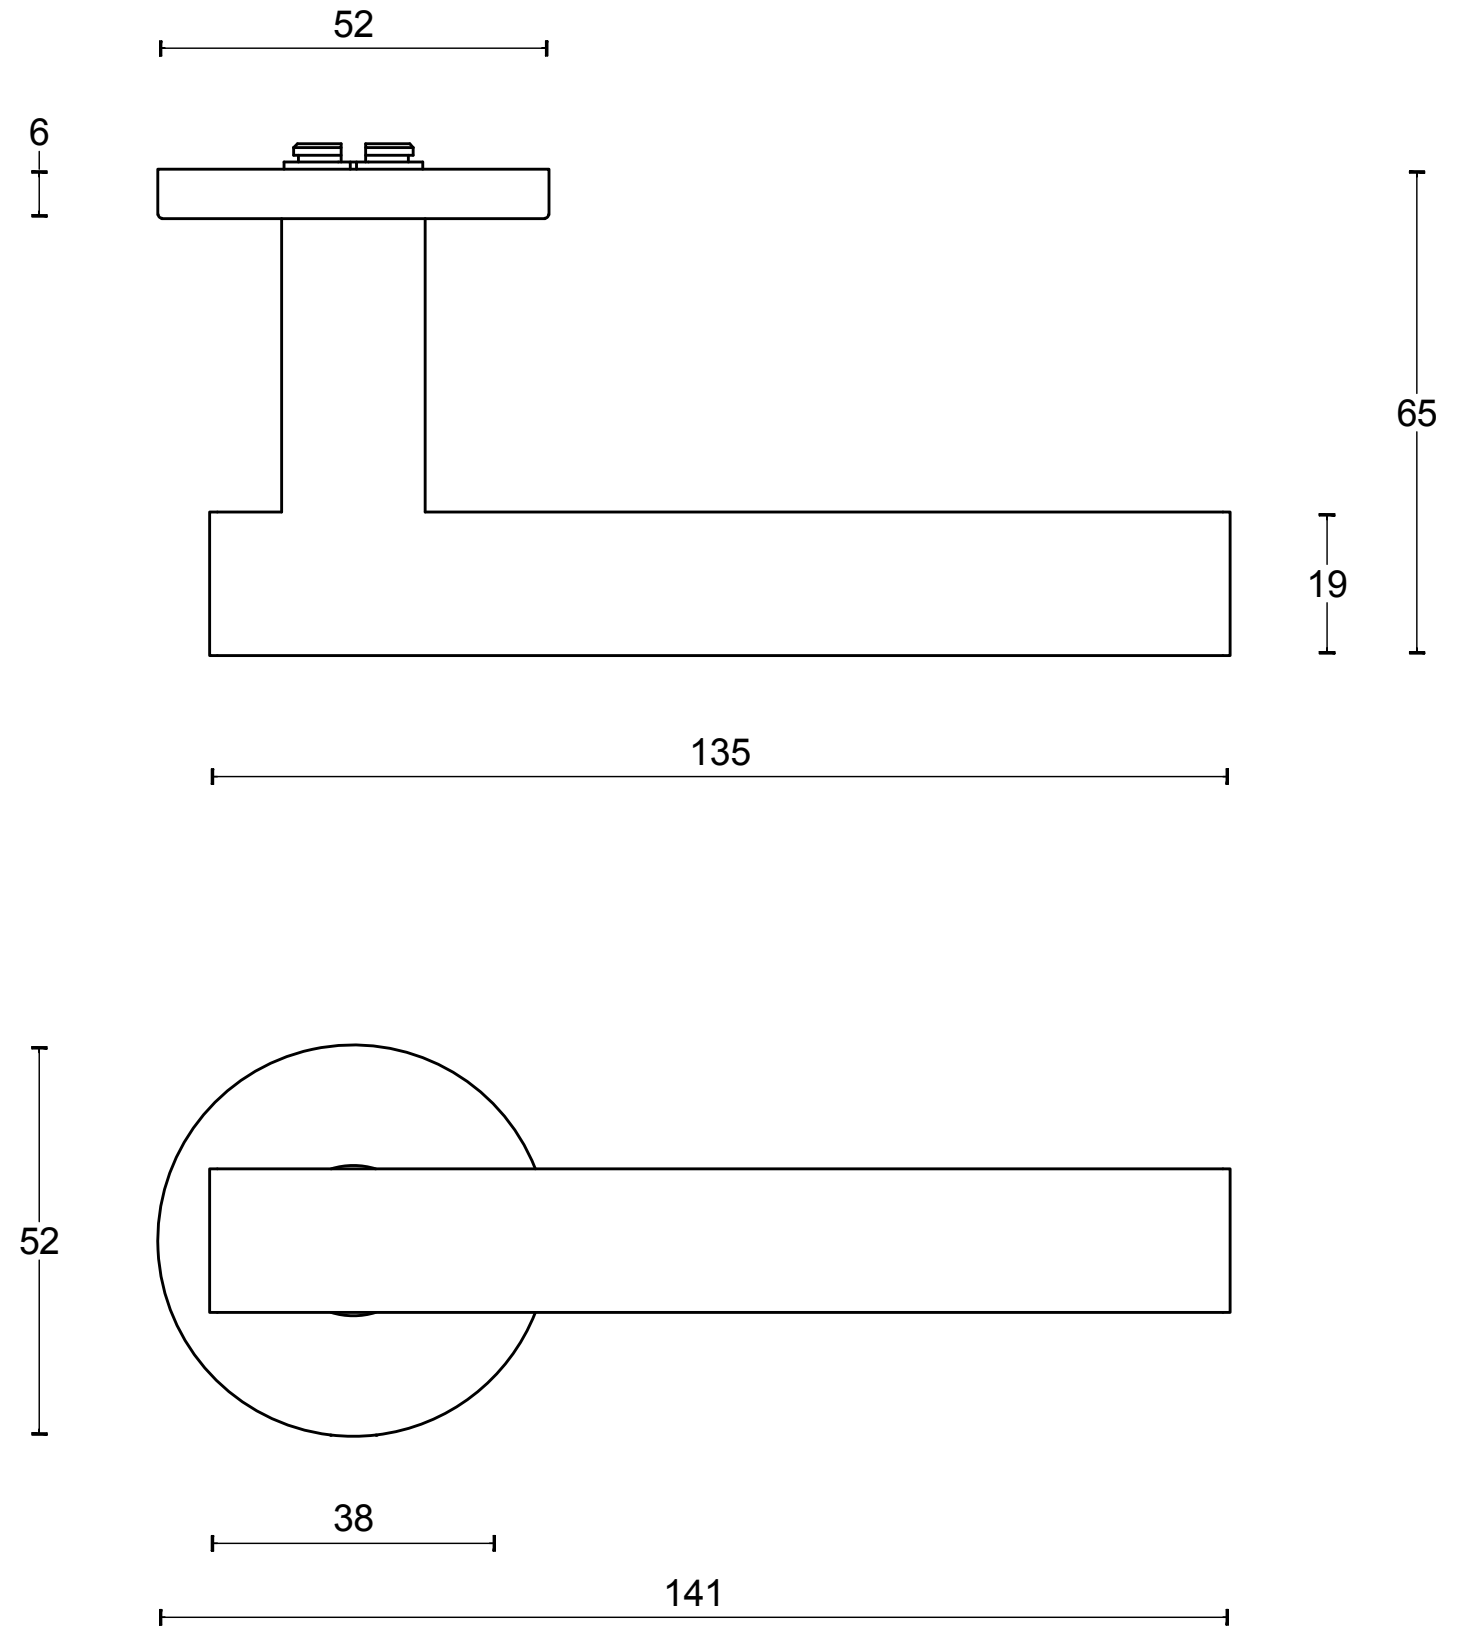

BASICS LBVII-19 manivela con muelle EN1906 clase 3 con roseta acero inox mate

Grupo de producto:	manivelas
Colección:	BASICS
Acabado:	acero inox mate
Unidad:	par
Código de artículo:	1501D150INXX0

LBVII-19

sprung lever handle attached to rose
with stainless steel sub-rose
stainless steel

EN 1906: 2012
37 - 0030 B
SKG .0338.8049.ENG
door thickness 38 - 45 mm

		Part number:	
		Description:	
Doc no.: 1501D150 LB-VII 19 V01.dwg		LBVII-19	Format:
Drawn by: Christian Brimbois	Creation date: 3-1-2017		A3
FORMANI HOLLAND B.V. EUROPALAAN 12 6199 AB MAASTRICHT-AIRPORT NL T +31 (0)43 308 90 00 INFO@FORMANI.COM FORMANI.COM			