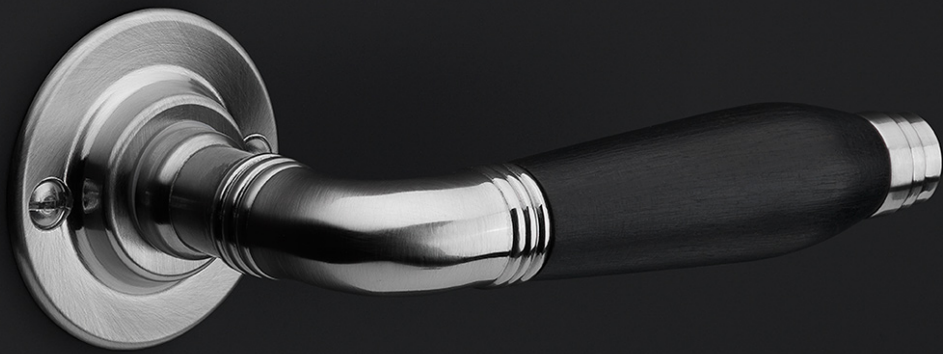

TIMELESS

by Formani

FORMANI®