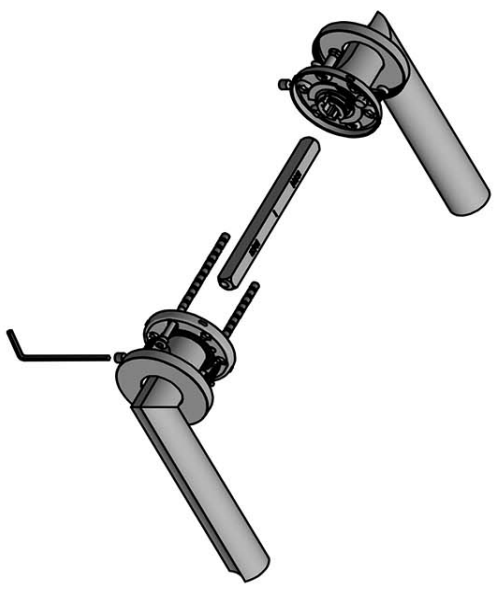

DR102-G

manivela masivo con muelle con roseta

Información del Producto

Code: 3901D003INXX0

Acabado: acero inox mate

UNIT: Par

Colección: ECLIPSE

Designer: David Rockwell

EAN code: 8718009410363

ECLIPSE by David Rockwell

La serie ECLIPSE es un concepto total que consiste de herrajes para puertas, ventanas y muebles.

Acabados

- PVD oro mate
- bronce
- acero inox mate
- PVD mate negro

ECLIPSE DR102-G

lever handle
stainless steel

| | | | | | |
|---|--|--------------|---------------------------------|----------|-----|
| FORMANI® <small>FORMANI HOLLAND B.V. EUROPEAN BRANCH 6199 AE MAASTRICHT-AIRPORT NL T +31 (0)43 308 90 00 INFO@FORMANI.COM WWW.FORMANI.COM</small> | | Type : | ECLIPSE DR102-G | Version: | V01 |
| Formani filename: 3901D003_DR102G_V01.dwg | | Description: | lever handle stainless steel | Format: | A3 |
| Drawn by: Semih Aslan | | | | | |
| Creation date: 26-11-2020 | | | | | |

ECLIPSE

by David Rockwell

La simplicidad se une a la innovación en ECLIPSE by David Rockwell. La icónica silueta es una forma cilíndrica con un perfil curvado - un punto de inflexión que se adapta perfectamente al agarre de la mano. El mecanismo sencillo y escultural ofrece la opción de un retorno cuadrado y redondo para un perfil distintivo. El sublime acabado crea líneas suaves que garantizan un perfecto agarre ergonómico. La manilla está fabricada con una sola pieza, lo que permite que el detalle de la luna continúe a la perfección a lo largo de todo el brazo y sobre la curva, hasta el inicio del cuello.