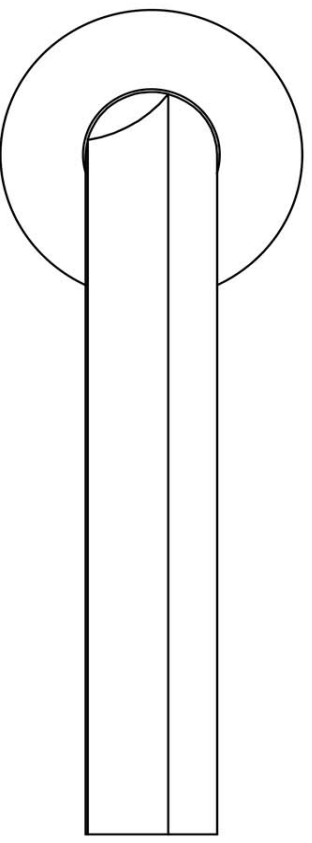

ECLIPSE DR102-G

lever handle
stainless steel

FORMANI® FORMANI HOLLAND B.V. EUROPEAN BRANCH 6199 AE MAASTRICHT-AIRPORT NL T +31 (0)43 308 90 00 INFO@FORMANI.COM WWW.FORMANI.COM		Type :	ECLIPSE DR102-G	Version:	V01
Formani filename: 3901D003_DR102G_V01.dwg		Description:	lever handle stainless steel	Format:	A3
Drawn by: Semih Aslan					
Creation date: 26-11-2020