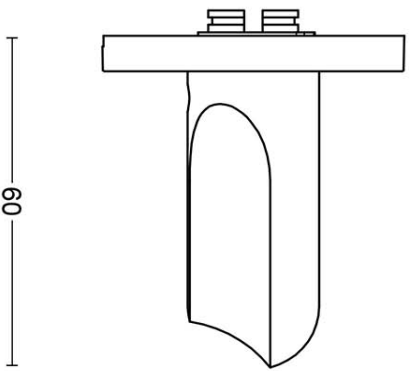

ECLIPSE DR102-G

lever handle
stainless steel

FORMANI® FORMANI HOLLAND B.V. EUROPEAN BRANCH 6199 AE MAASTRICHT-AIRPORT NL T +31 (0)43 308 90 00 INFO@FORMANI.COM WWW.FORMANI.COM		Type :	ECLIPSE DR102-G	Version:	V01
Formani filename: 3901D003_DR102G_V01.dwg		Description:	lever handle stainless steel	Format:	A3
Drawn by: Semih Aslan					
Creation date: 26-11-2020