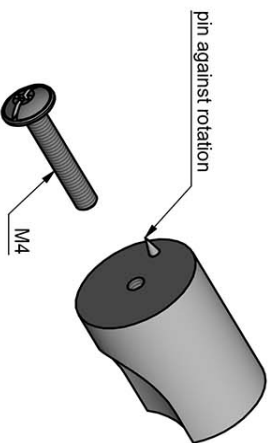

DR23M

pomo mueble masivo

Información del Producto

Code: 3904P001INXX0

Acabado: acero inox mate

UNIT: Pieza

Colección: ECLIPSE

Designer: David Rockwell

ECLIPSE DR23M

solid cabinet knob
stainless steel

Ø23

30

<p>FORMANI®</p> <p>FORMANI HOLLAND B.V. EUROPEAN UNIT 2 6199 AE MAASTRICHT-AIRPORT NL T +31 (0)43 308 90 00 INFO@FORMANI.COM WWW.FORMANI.COM</p>	<p>Type : ECLIPSE DR23M</p>	<p>Formani filename: 3904P001_DR23M_V01.dwg</p> <p>Drawn by: Christian Birinbois</p> <p>Creation date: 1-12-2020</p>	<p>Description: solid cabinet knob stainless steel</p>	<p>Version: A3</p>
---	--	--	--	-------------------------------

ECLIPSE

by David Rockwell

La simplicidad se une a la innovación en ECLIPSE by David Rockwell. La icónica silueta es una forma cilíndrica con un perfil curvado - un punto de inflexión que se adapta perfectamente al agarre de la mano. El mecanismo sencillo y escultural ofrece la opción de un retorno cuadrado y redondo para un perfil distintivo. El sublime acabado crea líneas suaves que garantizan un perfecto agarre ergonómico. La manilla está fabricada con una sola pieza, lo que permite que el detalle de la luna continúe a la perfección a lo largo de todo el brazo y sobre la curva, hasta el inicio del cuello.