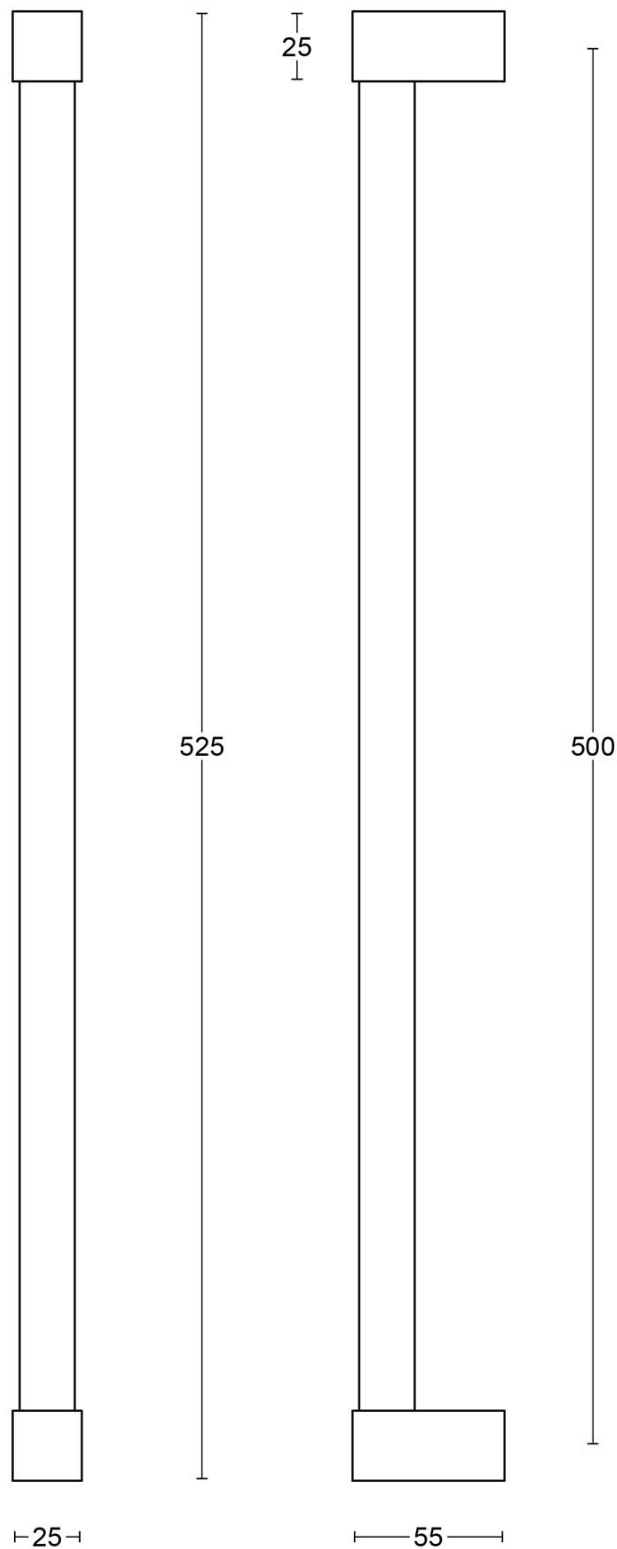

BOBBY EK500 NP

solid pull handle
concealed fixing
stainless steel

FORMANI®	FORMANI HOLLAND B.V. EUROPALAAN 12 6199 AB MAASTRICHT-AIRPORT NL T +31 (0)43 309 90 00 INFO@FORMANI.COM WWW.FORMANI.COM	Type : BOBBY EK500 NP	Version:
	Formani filename: 4001G001_1_EK500-NP_V01.dwg	Description: solid pull handle concealed fixing stainless steel	Format
	Drawn by: Christian Brimbois		A3
Creation date: 20-5-2021