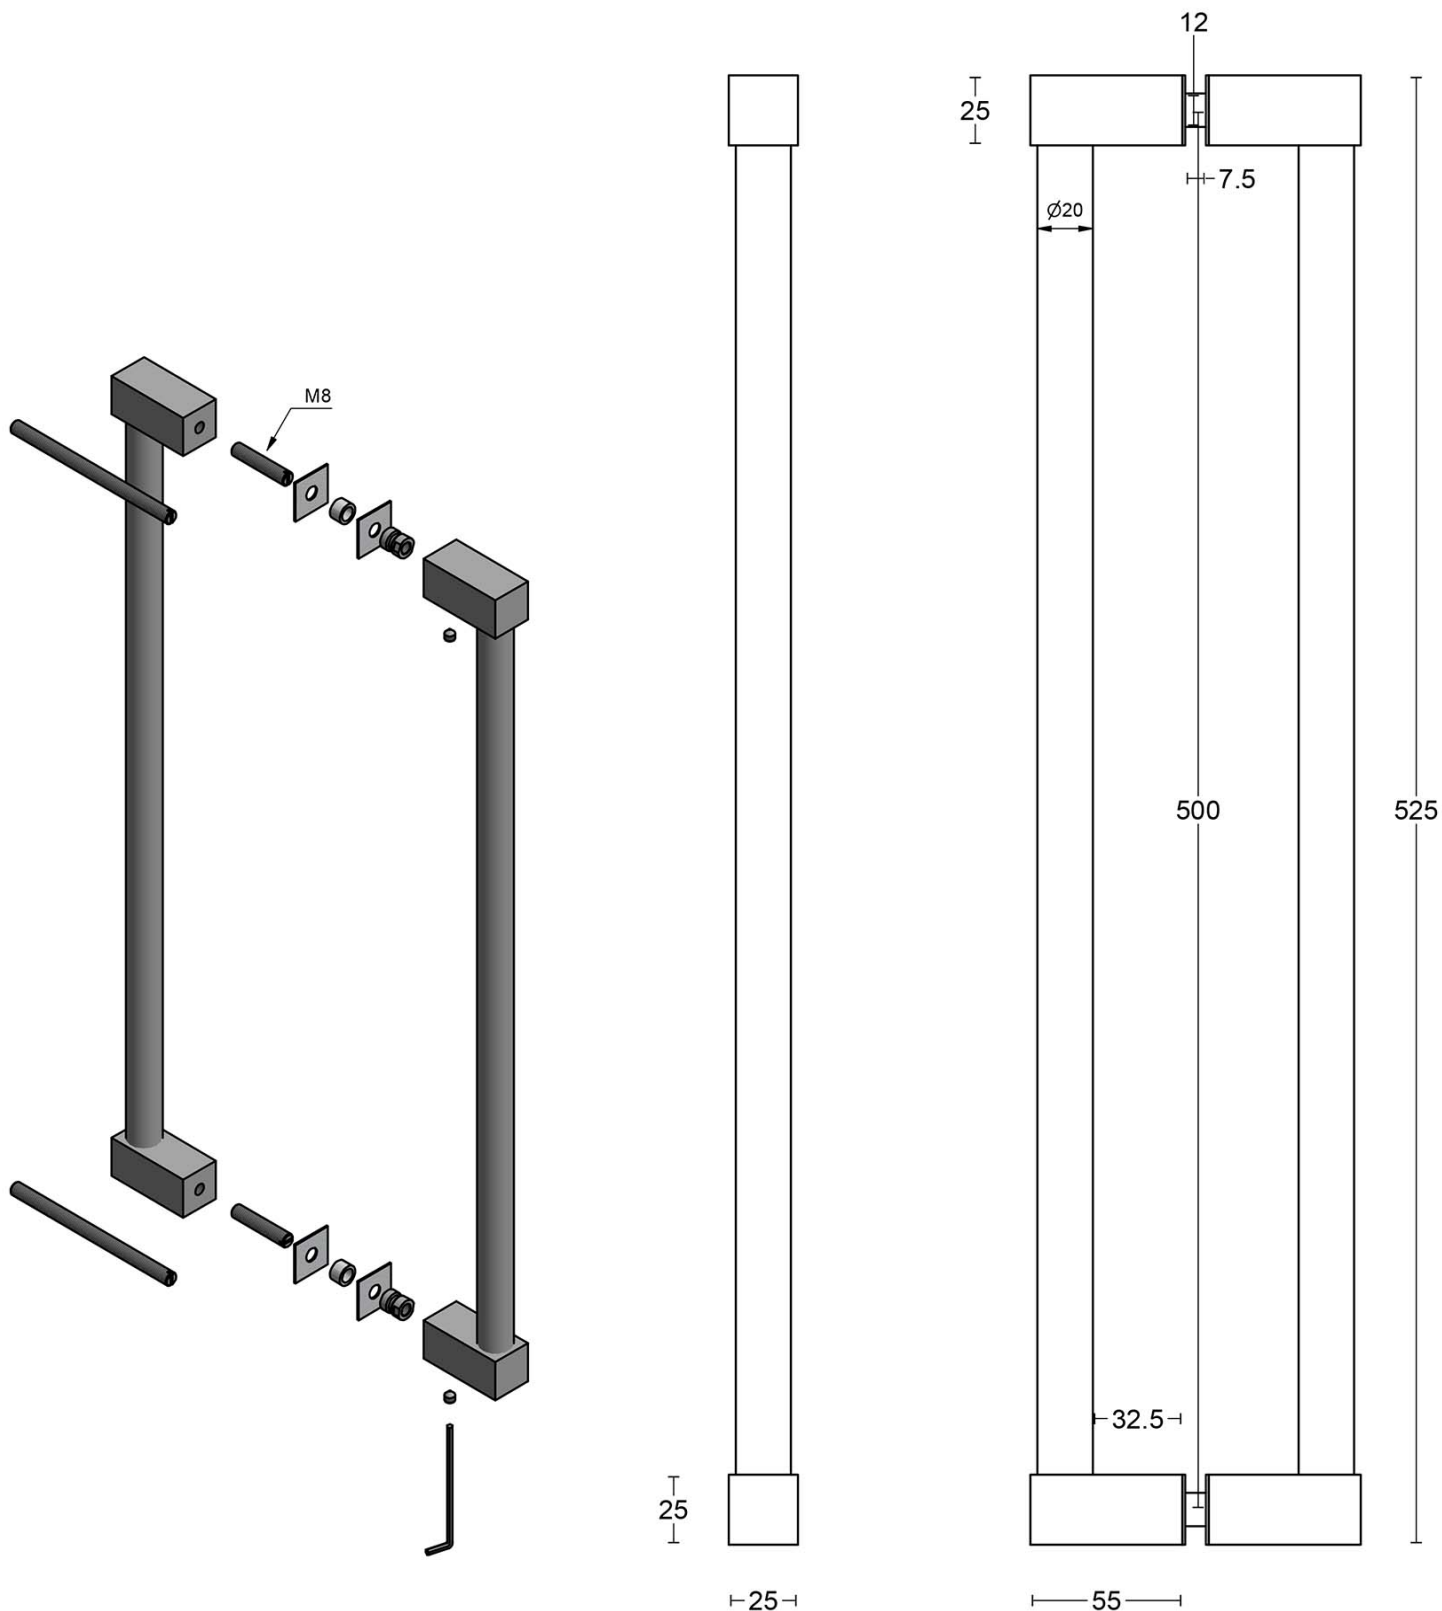

EK500 PA

juego tiradores 500mm incl. fijación bilateral

Información del Producto

Code: 4001G001INXX3

Acabado: acero inox mate

UNIT: Par

Colección: BOBBY

Designer: Eric Kuster

EAN code: 8718009420089

BOBBY by Eric Kuster

La serie BOBBY es un concepto total que consiste de herrajes para puertas, ventanas y muebles.

Acabados

- bronce
- acero inox mate
- PVD mate negro

BOBBY EK500 PA

solid pull handle
back to back fixing
stainless steel

<p>FORMANI®</p> <p>FORMANI HOLLAND B.V. EUROPALAAN 12 6199 AB MAASTRICHT-AIRPORT NL T +31 (0)43 308 90 00 INFO@FORMANI.COM WWW.FORMANI.COM</p>	<p>Type : BOBBY EK500 PA</p>	<p>Version:</p>
<p>Formani filename: 4001G001_3_EK500-PA_V01.dwg</p>	<p>Description: solid pull handle back to back fixing stainless steel</p>	<p>Format A3</p>
<p>Drawn by: Christian Brimbois</p>		
<p>Creation date: 20-5-2021</p>		