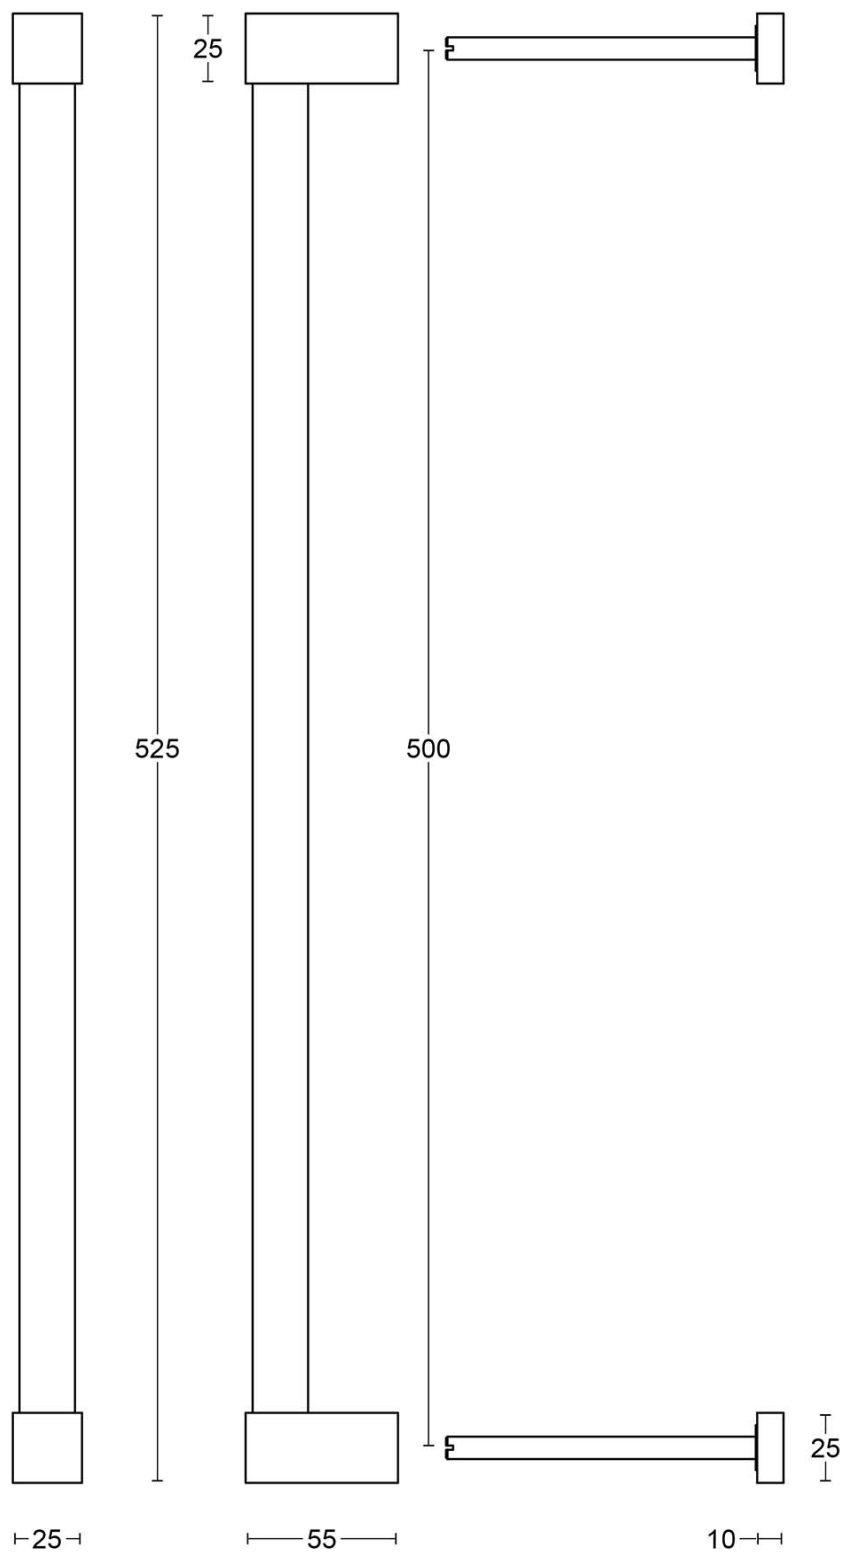

BOBBY EK500 PS

solid pull handle
bolt through fixation
stainless steel

FORMANI®	FORMANI HOLLAND B.V. EUROPALAAN 12 6199 AB MAASTRICHT-AIRPORT NL T +31 (0)43 309 90 00 INFO@FORMANI.COM WWW.FORMANI.COM	Type : BOBBY EK500 PS	Version:
	Formani filename: 4001G001_2_EK500-PS_V01.dwg	Description: solid pull handle bolt through fixation stainless steel	Format
	Drawn by: Christian Brimbois		A3
Creation date: 20-5-2021