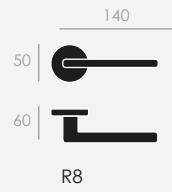

CR

WT

CS

ROSETA
ROSE

ROSETA
ESTRECHA
NARROW
ROSE

BOCALLAVE
ESCUTCHEON

CONDENA
WC SET

GRISÁN
WINDOW
HANDLE

PLACA OVAL
OVAL
BACKPLATE