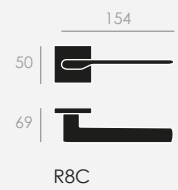

# PURENESS AND ELEGANCE, A PERFECT DUO

*PUREZA CON ELEGANCIA,  
UN DÚO PERFECTO*

Latón estampado  
acabado en cromo satinado

*Forged brass  
satin chrome finish*

CR

CS

GT

ROSETA  
ROSE

ROSETA  
ESTRECHA  
NARROW  
ROSE

BOCALLAVE  
ESCUTCHEON

CONDENA  
WC SET

GRISÁN  
WINDOW  
HANDLE

PLACA  
RECTANGULAR  
RECTANGULAR  
BACKPLATE