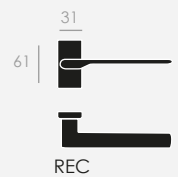

# PURENESS AND ELEGANCE, A PERFECT DUO

*PUREZA CON ELEGANCIA,  
UN DÚO PERFECTO*

Latón estampado  
acabado en cromo satinado

*Forged brass  
satin chrome finish*

CR

CS

GT

ROSETA  
ROSE

ROSETA  
ESTRECHA  
NARROW  
ROSE

BOCALLAVE  
ESCUTCHEON

CONDENA  
WC SET

GRISÁN  
WINDOW  
HANDLE

PLACA  
RECTANGULAR  
RECTANGULAR  
BACKPLATE