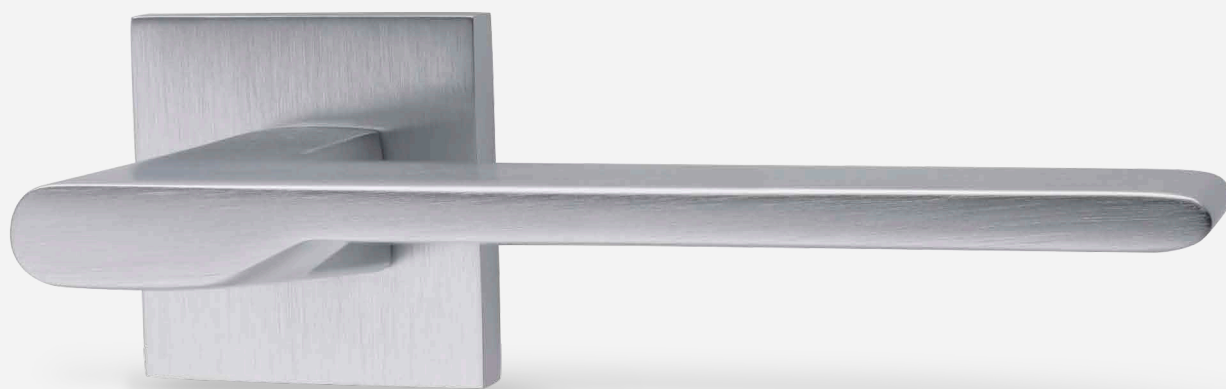

# PURENESS AND ELEGANCE, A PERFECT DUO

*PUREZA CON ELEGANCIA,  
UN DÚO PERFECTO*

Latón estampado  
acabado en cromo satinado

*Forged brass  
satin chrome finish*

CR

CS

GT

ROSETA  
ROSE

ROSETA  
ESTRECHA  
NARROW  
ROSE

BOCALLAVE  
ESCUTCHEON

CONDENA  
WC SET

GRISÁN  
WINDOW  
HANDLE

PLACA  
RECTANGULAR  
RECTANGULAR  
BACKPLATE