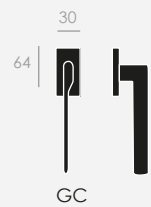

ROSETA  
ESTRECHA  
NARROW  
ROSE

BOCALLAVE  
ESCUTCHEON

CONDENA  
WC SET

GRISÁN  
WINDOW  
HANDLE

PLACA  
RECTANGULAR  
RECTANGULAR  
BACKPLATE