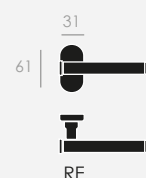

SIMPLICITY IN A CYLINDRICAL DESIGN

*SIMPLICIDAD EN UN
DISEÑO CILÍNDRICO*

Latón estampado
acabado en níquel brillo

*Forged brass
polished nickel finish*

LP

NB

ROSETA
ROSE

ROSETA
ESTRECHA
NARROW
ROSE

BOCALLAVE
ESCUTCHEON

CONDENA
WC SET

GRISÁN
WINDOW
HANDLE

MANILLÓN
PULL HANDLE

PLACA OVAL
OVAL
BACKPLATE

PLACA PG
PG BACKPLATE