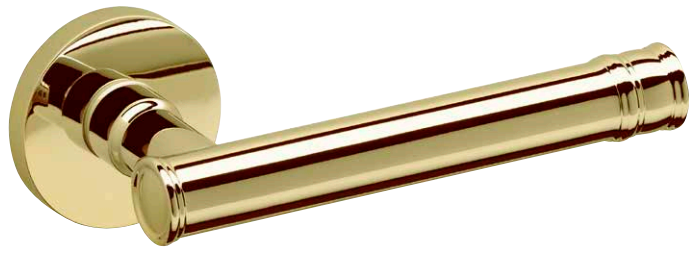

SIMPLICITY IN A CYLINDRICAL DESIGN

*SIMPLICIDAD EN UN
DISEÑO CILÍNDRICO*

Latón estampado
acabado en níquel brillo

*Forged brass
polished nickel finish*

LP

NB

ROSETA
ROSE

ROSETA
ESTRECHA
NARROW
ROSE

BOCALLAVE
ESCUTCHEON

CONDENA
WC SET

GRISÁN
WINDOW
HANDLE

MANILLÓN
PULL HANDLE

PLACA OVAL
OVAL
BACKPLATE

PLACA PG
PG BACKPLATE