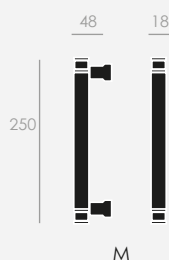

SIMPLICITY IN A CYLINDRICAL DESIGN

*SIMPLICIDAD EN UN
DISEÑO CILÍNDRICO*

Latón estampado
acabado en níquel brillo

*Forged brass
polished nickel finish*

LP

NB

ROSETA
ROSE

ROSETA
ESTRECHA
NARROW
ROSE

BOCALLAVE
ESCUTCHEON

CONDENA
WC SET

GRISÁN
WINDOW
HANDLE

MANILLÓN
PULL HANDLE

PLACA OVAL
OVAL
BACKPLATE

PLACA PG
PG BACKPLATE