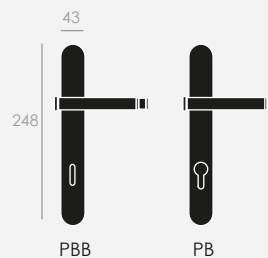

SIMPLICITY IN A CYLINDRICAL DESIGN

*SIMPLICIDAD EN UN
DISEÑO CILÍNDRICO*

Latón estampado
acabado en níquel brillo

*Forged brass
polished nickel finish*

LP

NB

ROSETA
ROSE

ROSETA
ESTRECHA
NARROW
ROSE

BOCALLAVE
ESCUTCHEON

CONDENA
WC SET

GRISÁN
WINDOW
HANDLE

MANILLÓN
PULL HANDLE

PLACA OVAL
OVAL
BACKPLATE

PLACA PG
PG BACKPLATE