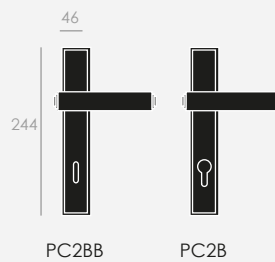

PLACA PC2
PC2 BACKPLATE

PLACA PG
PG BACKPLATE