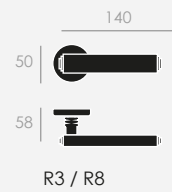

Latón estampado
acabado en níquel brillo

*Forged brass
polished nickel finish*

ARTDECÓ 550

ATELIER

DECORATIVE 25'S

DÉCORATIF
ANNÉES 25

R3 LP

R8 LP

R3 NB

R8 NB

ROSETA
ROSE

ROSETA
ESTRECHA
NARROW
ROSE

BOCALLAVE
ESCUTCHEON

CONDENA
WC SET

GRISÁN
WINDOW
HANDLE

MANILLÓN
PULL HANDLE