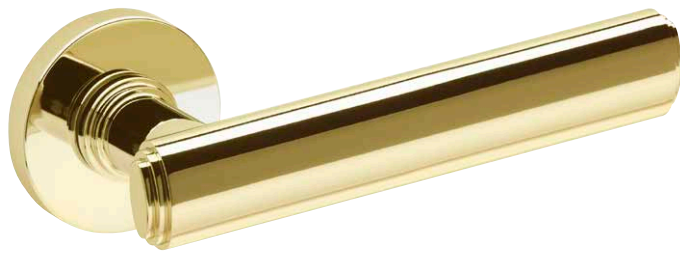

Latón estampado
acabado en níquel brillo

*Forged brass
polished nickel finish*

ARTDECÓ 550

ATELIER

DECORATIVE 25'S

DÉCORATIF
ANNÉES 25

R3 LP

R8 LP

R3 NB

R8 NB

ROSETA
ROSE

ROSETA
ESTRECHA
NARROW
ROSE

BOCALLAVE
ESCUTCHEON

CONDENA
WC SET

GRISÁN
WINDOW
HANDLE

MANILLÓN
PULL HANDLE