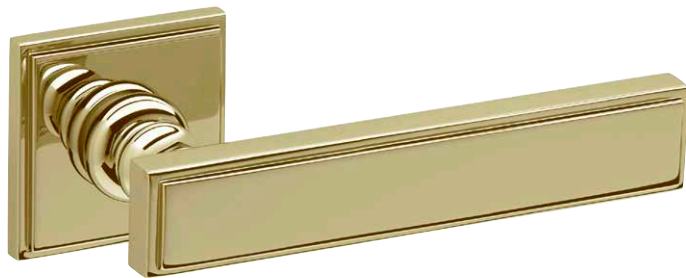

BALANCE BETWEEN NEATNESS AND SPONTANEITY

*EQUILIBRIO ENTRE PULCRITUD
Y ESPONTANEIDAD*

Latón estampado
acabado en níquel brillo

*Forged brass
polished nickel finish*

MALIKA 570

ATELIER

R2C LP

R8C LP

R2C NB

R8C NB

ROSETA
ROSE

ROSETA
ESTRECHA
NARROW
ROSE

BOCALLAVE
ESCUTCHEON

CONDENA
WC SET

GRISÁN
WINDOW
HANDLE

MANILLÓN
PULL HANDLE