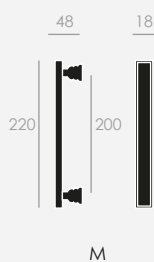

R2C NB

R8C NB

ROSETA
ROSE

ROSETA
ESTRECHA
NARROW
ROSE

BOCALLAVE
ESCUTCHEON

CONDENA
WC SET

GRISÁN
WINDOW
HANDLE

MANILLÓN
PULL HANDLE