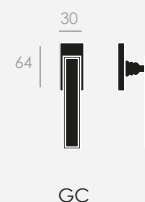

R2C NB

R8C NB

ROSETA
ROSE

ROSETA
ESTRECHA
NARROW
ROSE

BOCALLAVE
ESCUTCHEON

CONDENA
WC SET

GRISÁN
WINDOW
HANDLE

MANILLÓN
PULL HANDLE