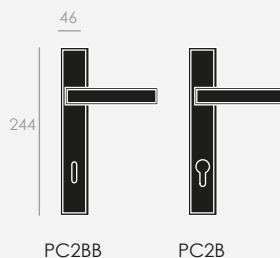

R2C NB

R8C NB

ROSETA
ROSE

ROSETA
ESTRECHA
NARROW
ROSE

BOCALLAVE
ESCUTCHEON

CONDENA
WC SET

GRISÁN
WINDOW
HANDLE

MANILLÓN
PULL HANDLE

PLACA PC2
PC2
BACKPLATE

PLACA PG
PG BACKPLATE