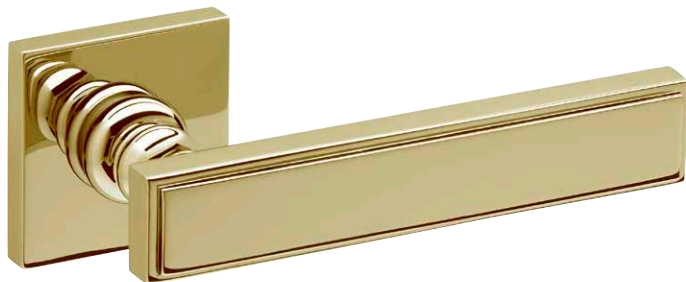

BALANCE BETWEEN NEATNESS AND SPONTANEITY

*EQUILIBRIO ENTRE PULCRITUD
Y ESPONTANEIDAD*

Latón estampado
acabado en níquel brillo

*Forged brass
polished nickel finish*

MALIKA 570

ATELIER

R2C LP

R8C LP

R2C NB

R8C NB

ROSETA
ROSE

ROSETA
ESTRECHA
NARROW
ROSE

BOCALLAVE
ESCUTCHEON

CONDENA
WC SET

GRISÁN
WINDOW
HANDLE

MANILLÓN
PULL HANDLE