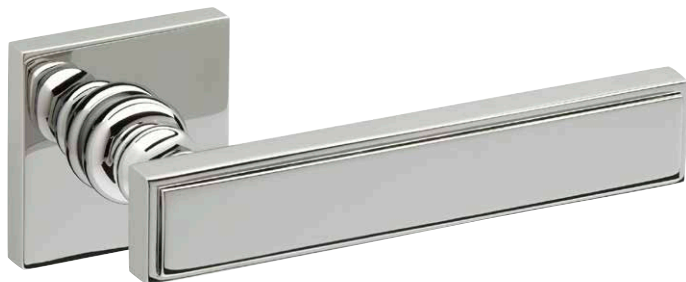

BALANCE BETWEEN NEATNESS AND SPONTANEITY

*EQUILIBRIO ENTRE PULCRITUD
Y ESPONTANEIDAD*

Latón estampado
acabado en níquel brillo

*Forged brass
polished nickel finish*

MALIKA 570

ATELIER

R2C LP

R8C LP

R2C NB

R8C NB

ROSETA
ROSE

ROSETA
ESTRECHA
NARROW
ROSE

BOCALLAVE
ESCUTCHEON

CONDENA
WC SET

GRISÁN
WINDOW
HANDLE

MANILLÓN
PULL HANDLE