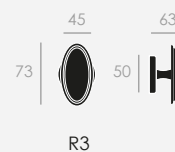

THE ROUNDNESS OF TOUCH

LA REDONDEZ
DEL TACTO

Latón estampado
acabado en níquel brillo

*Forged brass
polished nickel finish*

ELISABETH **580**

ATELIER

R3 LP

LP

R3 CR

CR

R3 NB

NB

ROSETA
ROSE

ROSETA
ESTRECHA
NARROW
ROSE

BOCALLAVE
ESCUTCHEON

CONDENA
WC SET