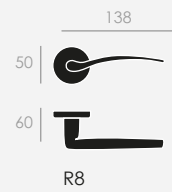

ETHEREAL MOVEMENT THAT INVITES THE TOUCH

MOVIMIENTO ETÉREO QUE
INVITA AL TACTO

Latón estampado
acabado en cromo satinado

*Forged brass
satin chrome finish*

LP/LS

CR

CS

CR/CS

MR/LS

ROSETA
ROSE

ROSETA
ESTRECHA
NARROW
ROSE

BOCALLAVE
ESCUTCHEON

CONDENA
WC SET

GRISÁN
WINDOW
HANDLE

PLACA OVAL
OVAL
BACKPLATE