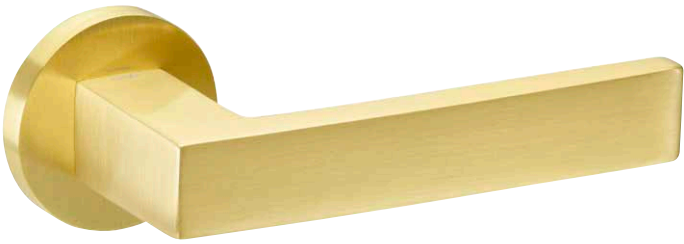

FUNCTIONALITY IN ITS PUREST FORM

*FUNCIONALIDAD EN
ESTADO PURO*

Latón estampado
acabado en cromo satinado

*Forged brass
satin chrome finish*

LP

NS

LS

IX

CR

BK

CS

WT

GT

ROSETA
ROSE

ROSETA
ESTRECHA
NARROW
ROSE

BOCALLAVE
ESCUTCHEON

CONDENA
WC SET

GRISÁN
WINDOW
HANDLE

PLACA OVAL
OVAL
BACKPLATE