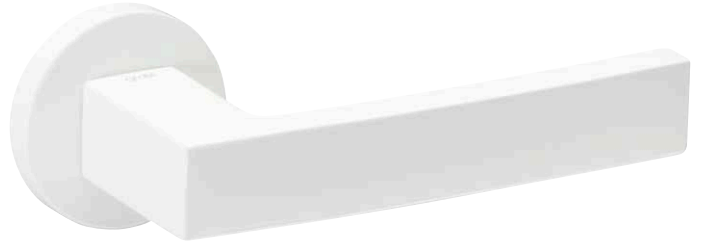

FUNCTIONALITY IN ITS PUREST FORM

*FUNCIONALIDAD EN
ESTADO PURO*

Latón estampado
acabado en cromo satinado

*Forged brass
satin chrome finish*

LP

NS

LS

IX

CR

BK

CS

WT

GT

ROSETA
ROSE

ROSETA
ESTRECHA
NARROW
ROSE

BOCALLAVE
ESCUTCHEON

CONDENA
WC SET

GRISÁN
WINDOW
HANDLE

PLACA OVAL
OVAL
BACKPLATE