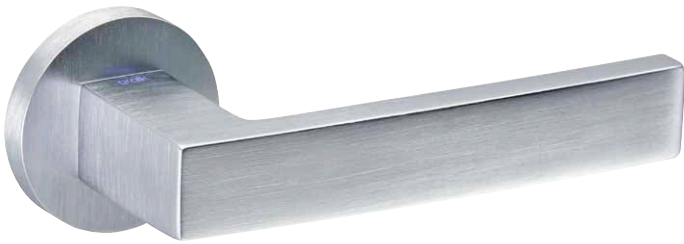

FUNCTIONALITY IN ITS PUREST FORM

*FUNCIONALIDAD EN
ESTADO PURO*

Latón estampado
acabado en cromo satinado

*Forged brass
satin chrome finish*

LP

NS

LS

IX

CR

BK

CS

WT

GT

ROSETA
ROSE

ROSETA
ESTRECHA
NARROW
ROSE

BOCALLAVE
ESCUTCHEON

CONDENA
WC SET

GRISÁN
WINDOW
HANDLE

PLACA OVAL
OVAL
BACKPLATE