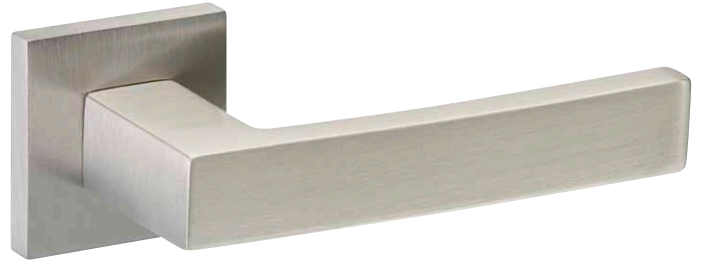

# FUNCTIONALITY IN ITS PUREST FORM

*FUNCIONALIDAD  
EN ESTADO PURO*

Latón estampado  
acabado en cromo satinado

*Forged brass  
satin chrome finish*

LP

NS

LS

IX

CR

BK

CS

WT

GT

ROSETA  
ROSE

ROSETA  
ESTRECHA  
NARROW  
ROSE

BOCALLAVE  
ESCUTCHEON

CONDENA  
WC SET

GRISÁN  
WINDOW  
HANDLE

PLACA  
RECTANGULAR  
RECTANGULAR  
BACKPLATE