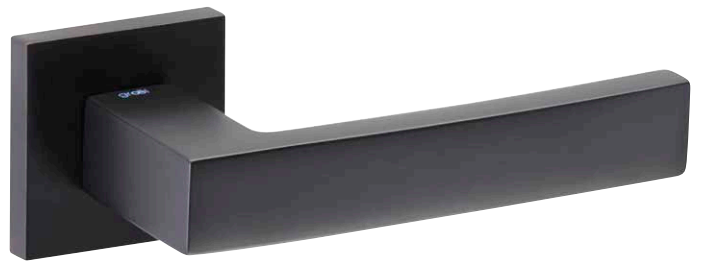

# FUNCTIONALITY IN ITS PUREST FORM

*FUNCIONALIDAD  
EN ESTADO PURO*

Latón estampado  
acabado en cromo satinado

*Forged brass  
satin chrome finish*

LP

NS

LS

IX

CR

BK

CS

WT

GT

ROSETA  
ROSE

ROSETA  
ESTRECHA  
NARROW  
ROSE

BOCALLAVE  
ESCUTCHEON

CONDENA  
WC SET

GRISÁN  
WINDOW  
HANDLE

PLACA  
RECTANGULAR  
RECTANGULAR  
BACKPLATE