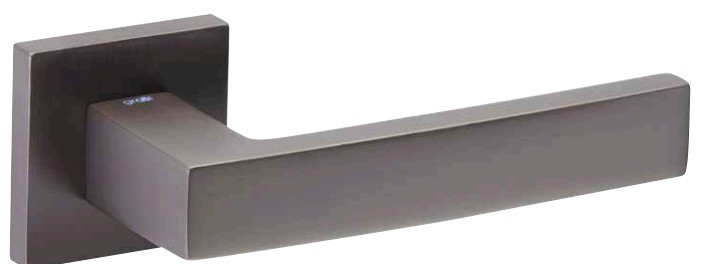

# FUNCTIONALITY IN ITS PUREST FORM

*FUNCIONALIDAD  
EN ESTADO PURO*

Latón estampado  
acabado en cromo satinado

*Forged brass  
satin chrome finish*

LP

NS

LS

IX

CR

BK

CS

WT

GT

ROSETA  
ROSE

ROSETA  
ESTRECHA  
NARROW  
ROSE

BOCALLAVE  
ESCUTCHEON

CONDENA  
WC SET

GRISÁN  
WINDOW  
HANDLE

PLACA  
RECTANGULAR  
RECTANGULAR  
BACKPLATE