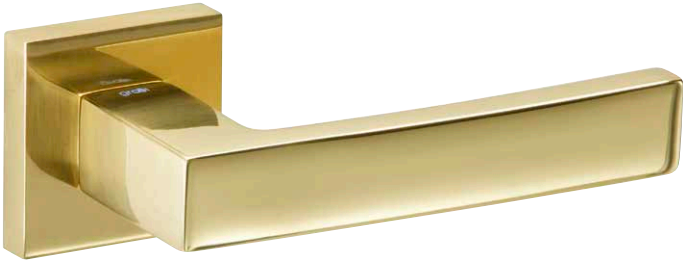

# FUNCTIONALITY IN ITS PUREST FORM

*FUNCIONALIDAD  
EN ESTADO PURO*

Latón estampado  
acabado en cromo satinado

*Forged brass  
satin chrome finish*

LP

NS

LS

IX

CR

BK

CS

WT

GT

ROSETA  
ROSE

ROSETA  
ESTRECHA  
NARROW  
ROSE

BOCALLAVE  
ESCUTCHEON

CONDENA  
WC SET

GRISÁN  
WINDOW  
HANDLE

PLACA  
RECTANGULAR  
RECTANGULAR  
BACKPLATE