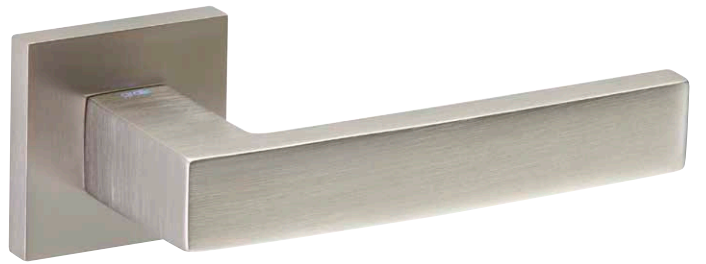

# FUNCTIONALITY IN ITS PUREST FORM

*FUNCIONALIDAD  
EN ESTADO PURO*

Latón estampado  
acabado en cromo satinado

*Forged brass  
satin chrome finish*

LP

NS

LS

IX

CR

BK

CS

WT

GT

ROSETA  
ROSE

ROSETA  
ESTRECHA  
NARROW  
ROSE

BOCALLAVE  
ESCUTCHEON

CONDENA  
WC SET

GRISÁN  
WINDOW  
HANDLE

PLACA  
RECTANGULAR  
RECTANGULAR  
BACKPLATE