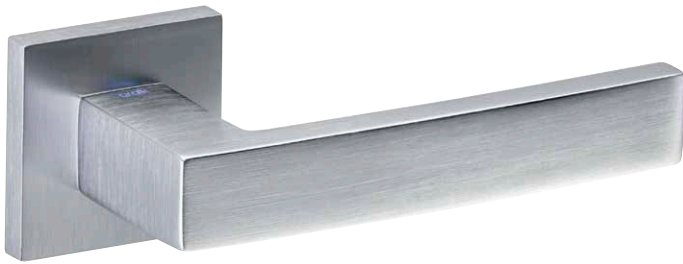

# FUNCTIONALITY IN ITS PUREST FORM

*FUNCIONALIDAD  
EN ESTADO PURO*

Latón estampado  
acabado en cromo satinado

*Forged brass  
satin chrome finish*

LP

NS

LS

IX

CR

BK

CS

WT

GT

ROSETA  
ROSE

ROSETA  
ESTRECHA  
NARROW  
ROSE

BOCALLAVE  
ESCUTCHEON

CONDENA  
WC SET

GRISÁN  
WINDOW  
HANDLE

PLACA  
RECTANGULAR  
RECTANGULAR  
BACKPLATE