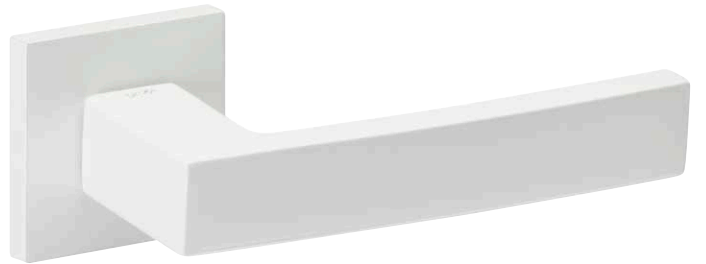

# FUNCTIONALITY IN ITS PUREST FORM

*FUNCIONALIDAD  
EN ESTADO PURO*

Latón estampado  
acabado en cromo satinado

*Forged brass  
satin chrome finish*

LP

NS

LS

IX

CR

BK

CS

WT

GT

ROSETA  
ROSE

ROSETA  
ESTRECHA  
NARROW  
ROSE

BOCALLAVE  
ESCUTCHEON

CONDENA  
WC SET

GRISÁN  
WINDOW  
HANDLE

PLACA  
RECTANGULAR  
RECTANGULAR  
BACKPLATE