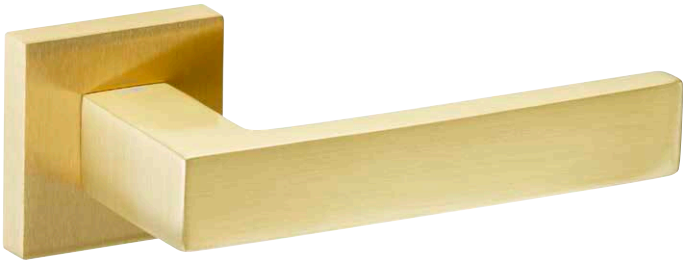

# FUNCTIONALITY IN ITS PUREST FORM

*FUNCIONALIDAD  
EN ESTADO PURO*

Latón estampado  
acabado en cromo satinado

*Forged brass  
satin chrome finish*

LP

NS

LS

IX

CR

BK

CS

WT

GT

ROSETA  
ROSE

ROSETA  
ESTRECHA  
NARROW  
ROSE

BOCALLAVE  
ESCUTCHEON

CONDENA  
WC SET

GRISÁN  
WINDOW  
HANDLE

PLACA  
RECTANGULAR  
RECTANGULAR  
BACKPLATE