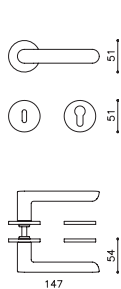

M254RB8B
M254RY8B