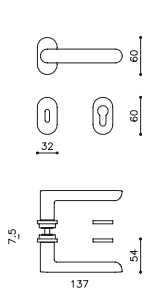

M254VB8B
M254VY8B