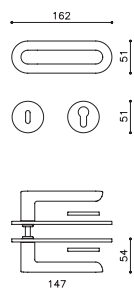

M254PB8B
M254PY8B